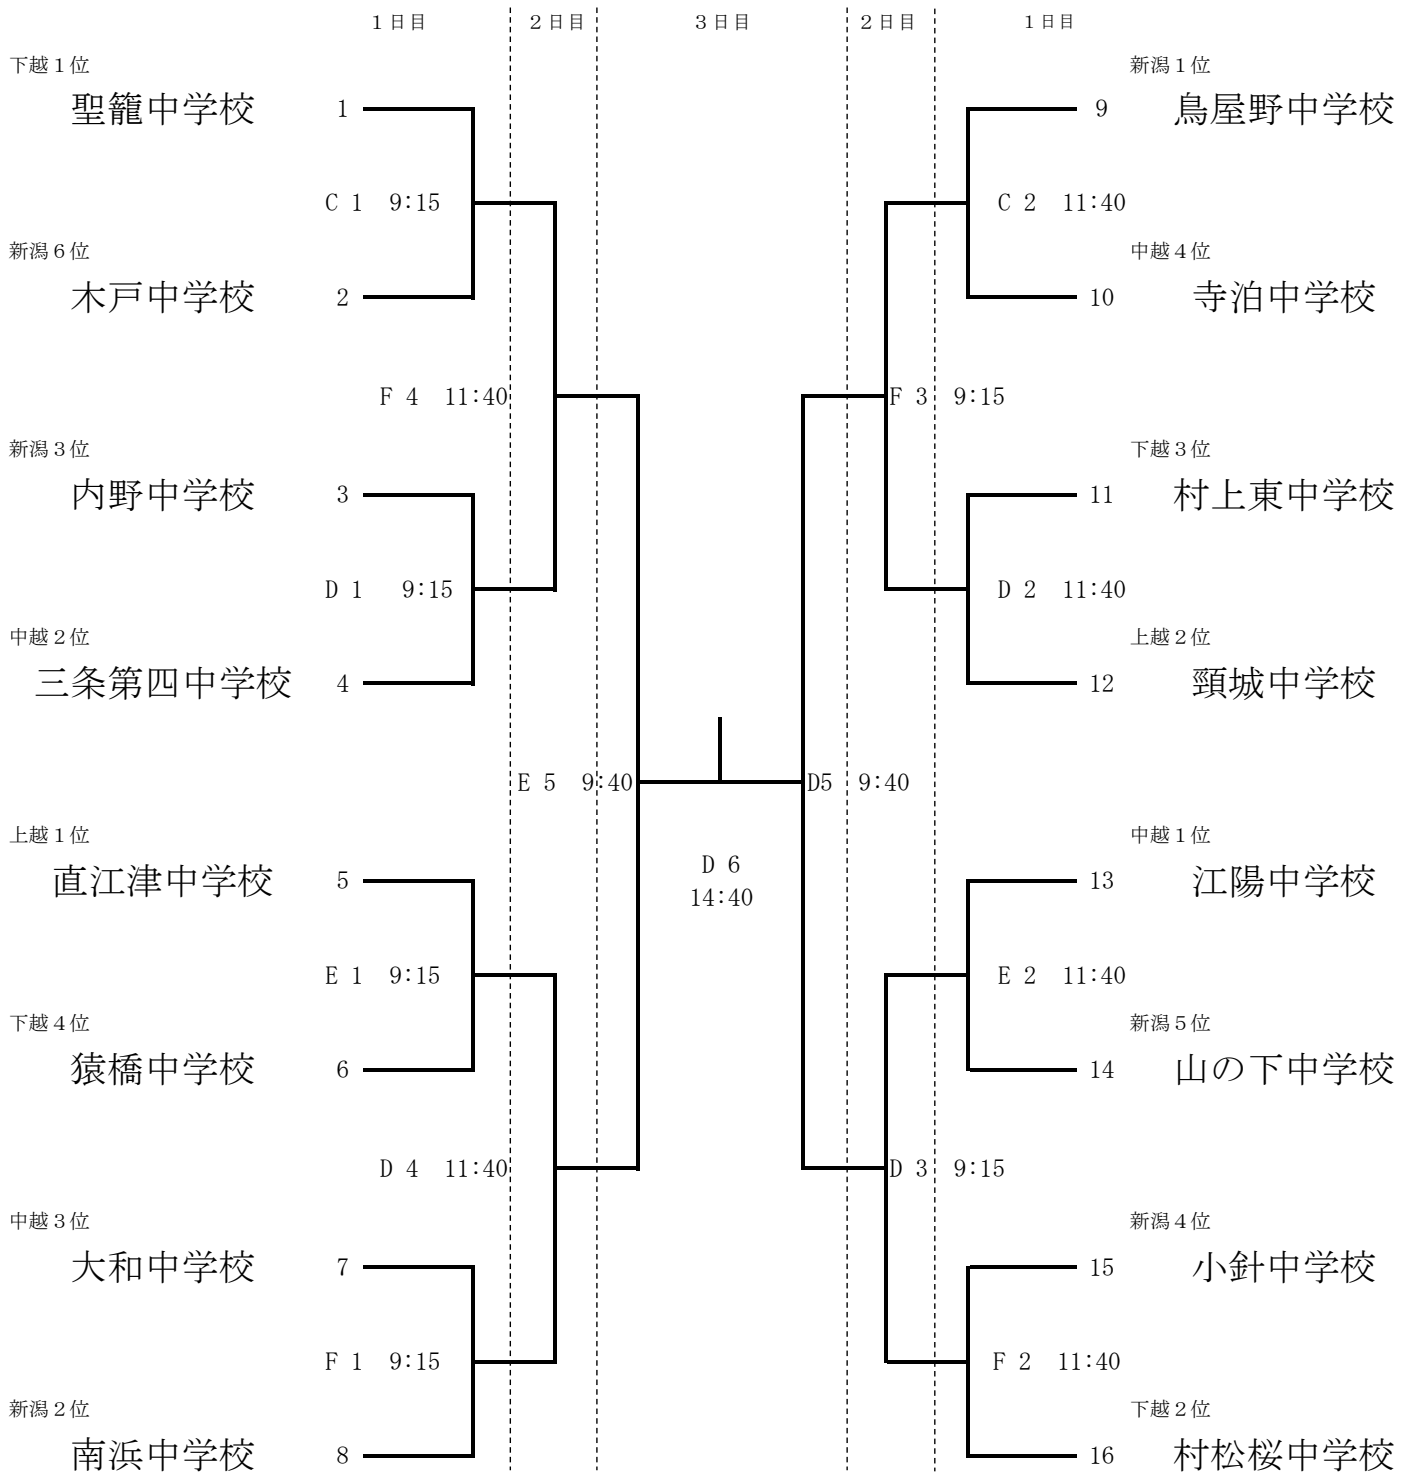

# 第 52 回 新 潟 県 中 学 校 総 合 体 育 大 会 第 55 回 新 潟 県 中 学 校 サ ッ カ ー 大 会 組 み 合 わ せ

C : 新潟聖籠スポーツセンターアルビレッジC (天然芝)  
D : 新潟聖籠スポーツセンターアルビレッジD (人工芝)  
E : 新潟聖籠スポーツセンターアルビレッジE (人工芝)  
F : 新潟聖籠スポーツセンターアルビレッジF (人工芝)