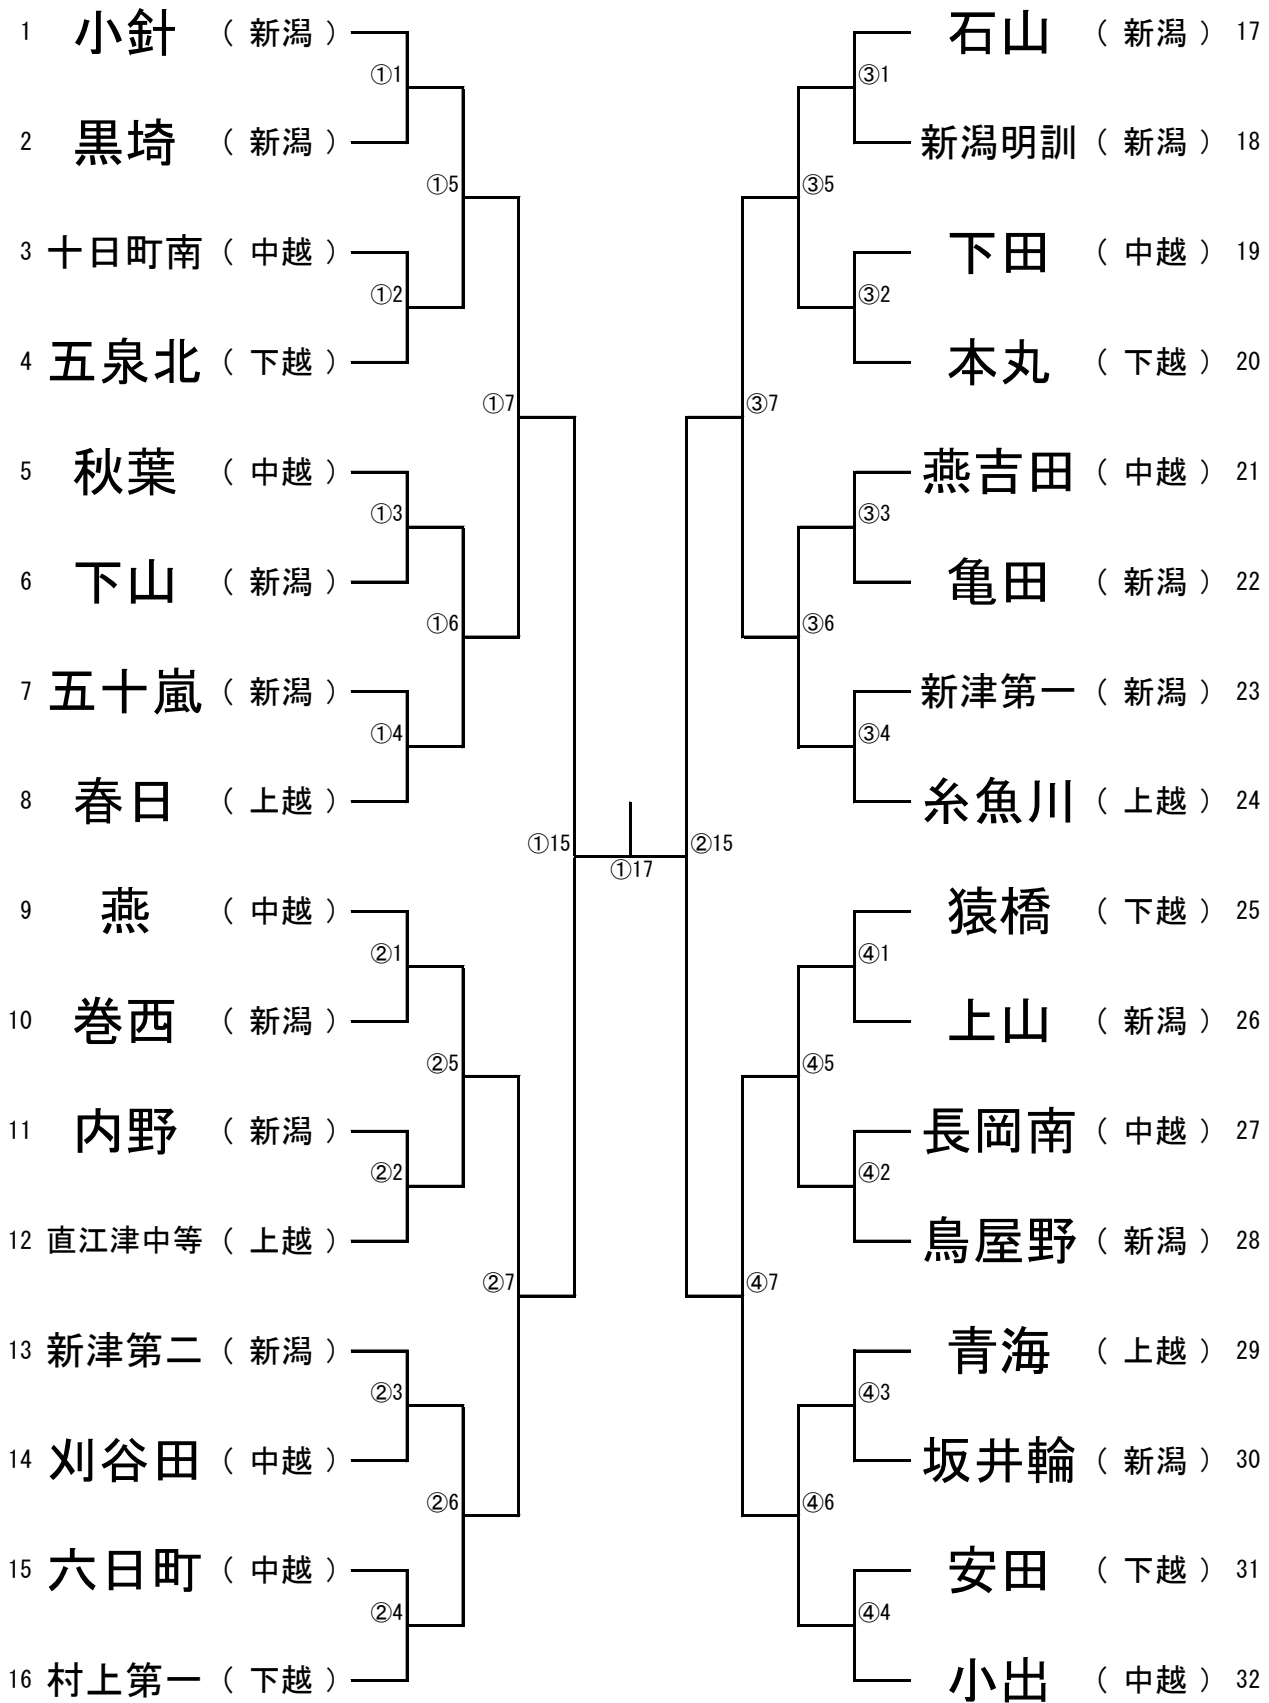

女子団体戦

北信越出場決定戦

男子団体戦

北信越出場決定戦