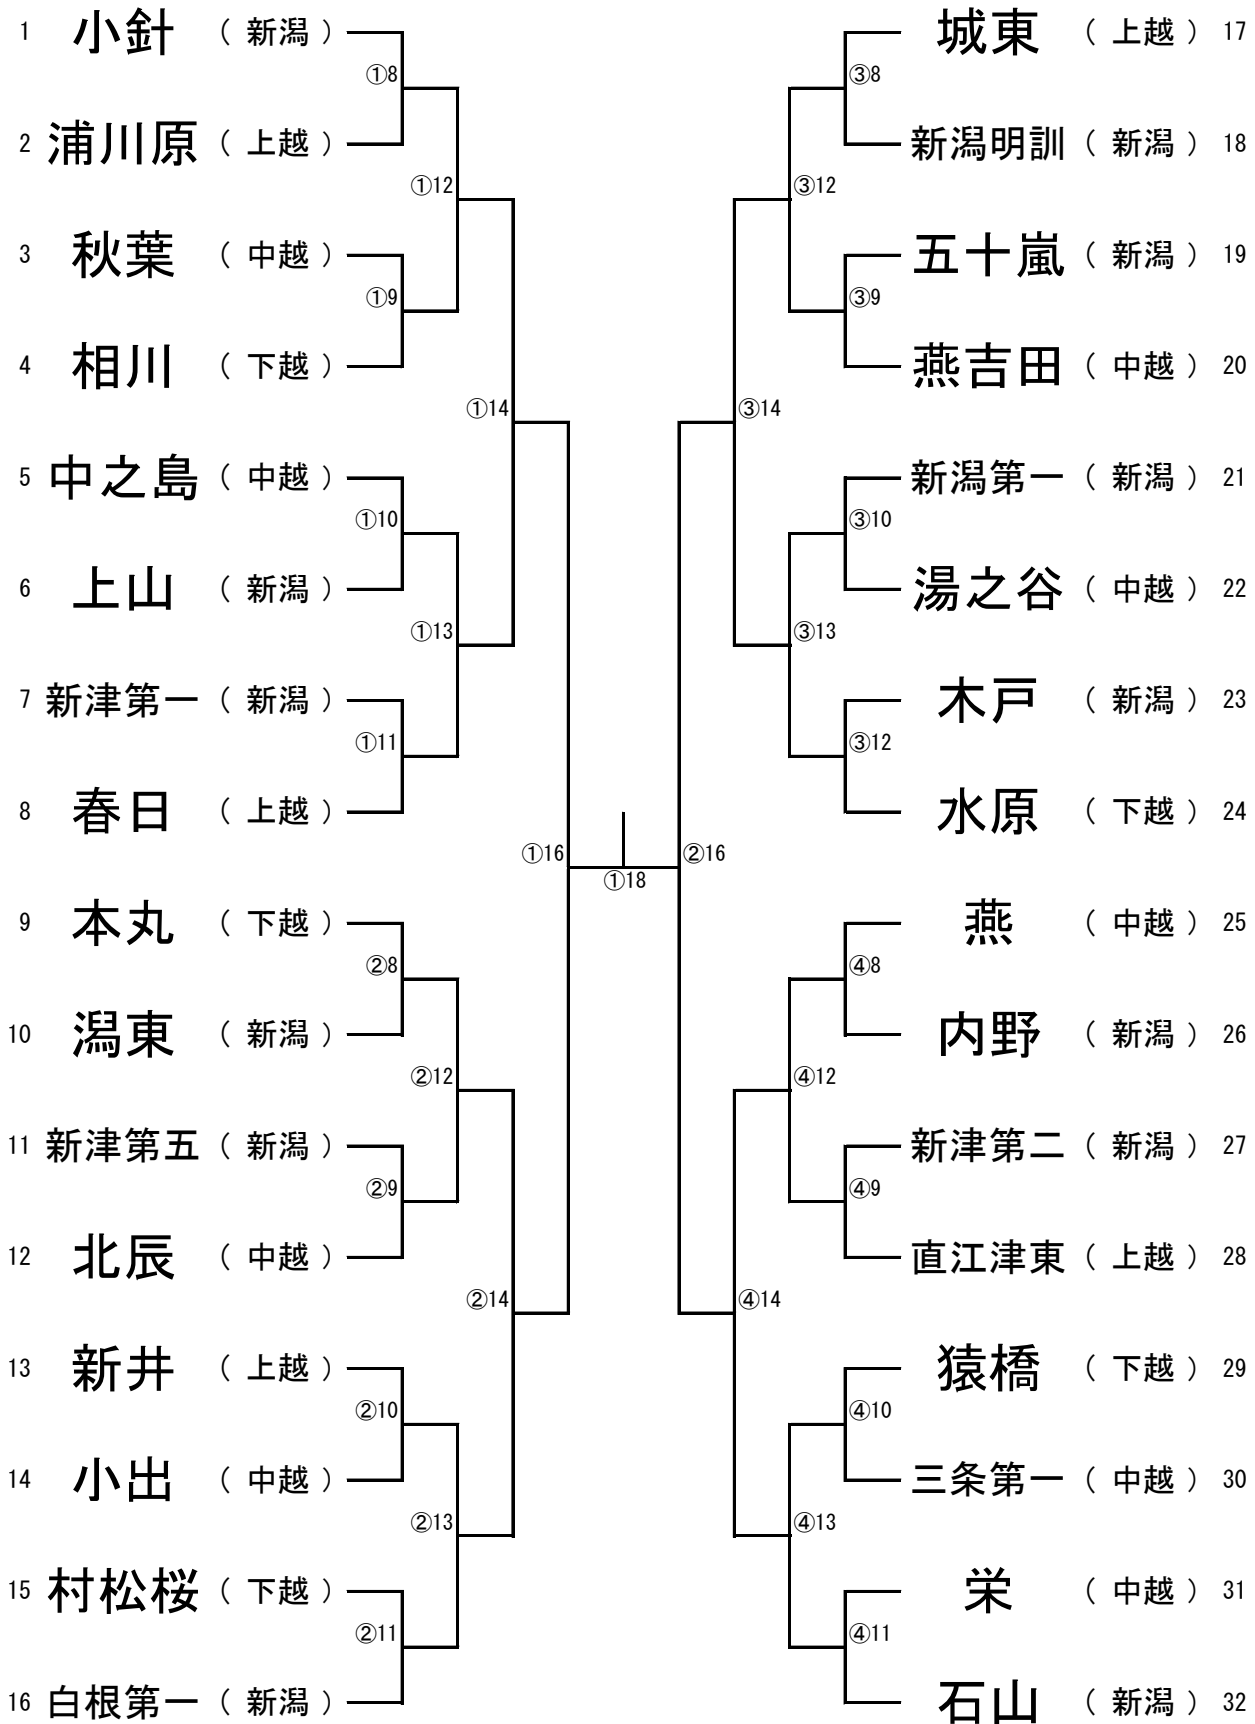

女子団体戦

北信越出場決定戦

男子団体戦

北信越出場決定戦