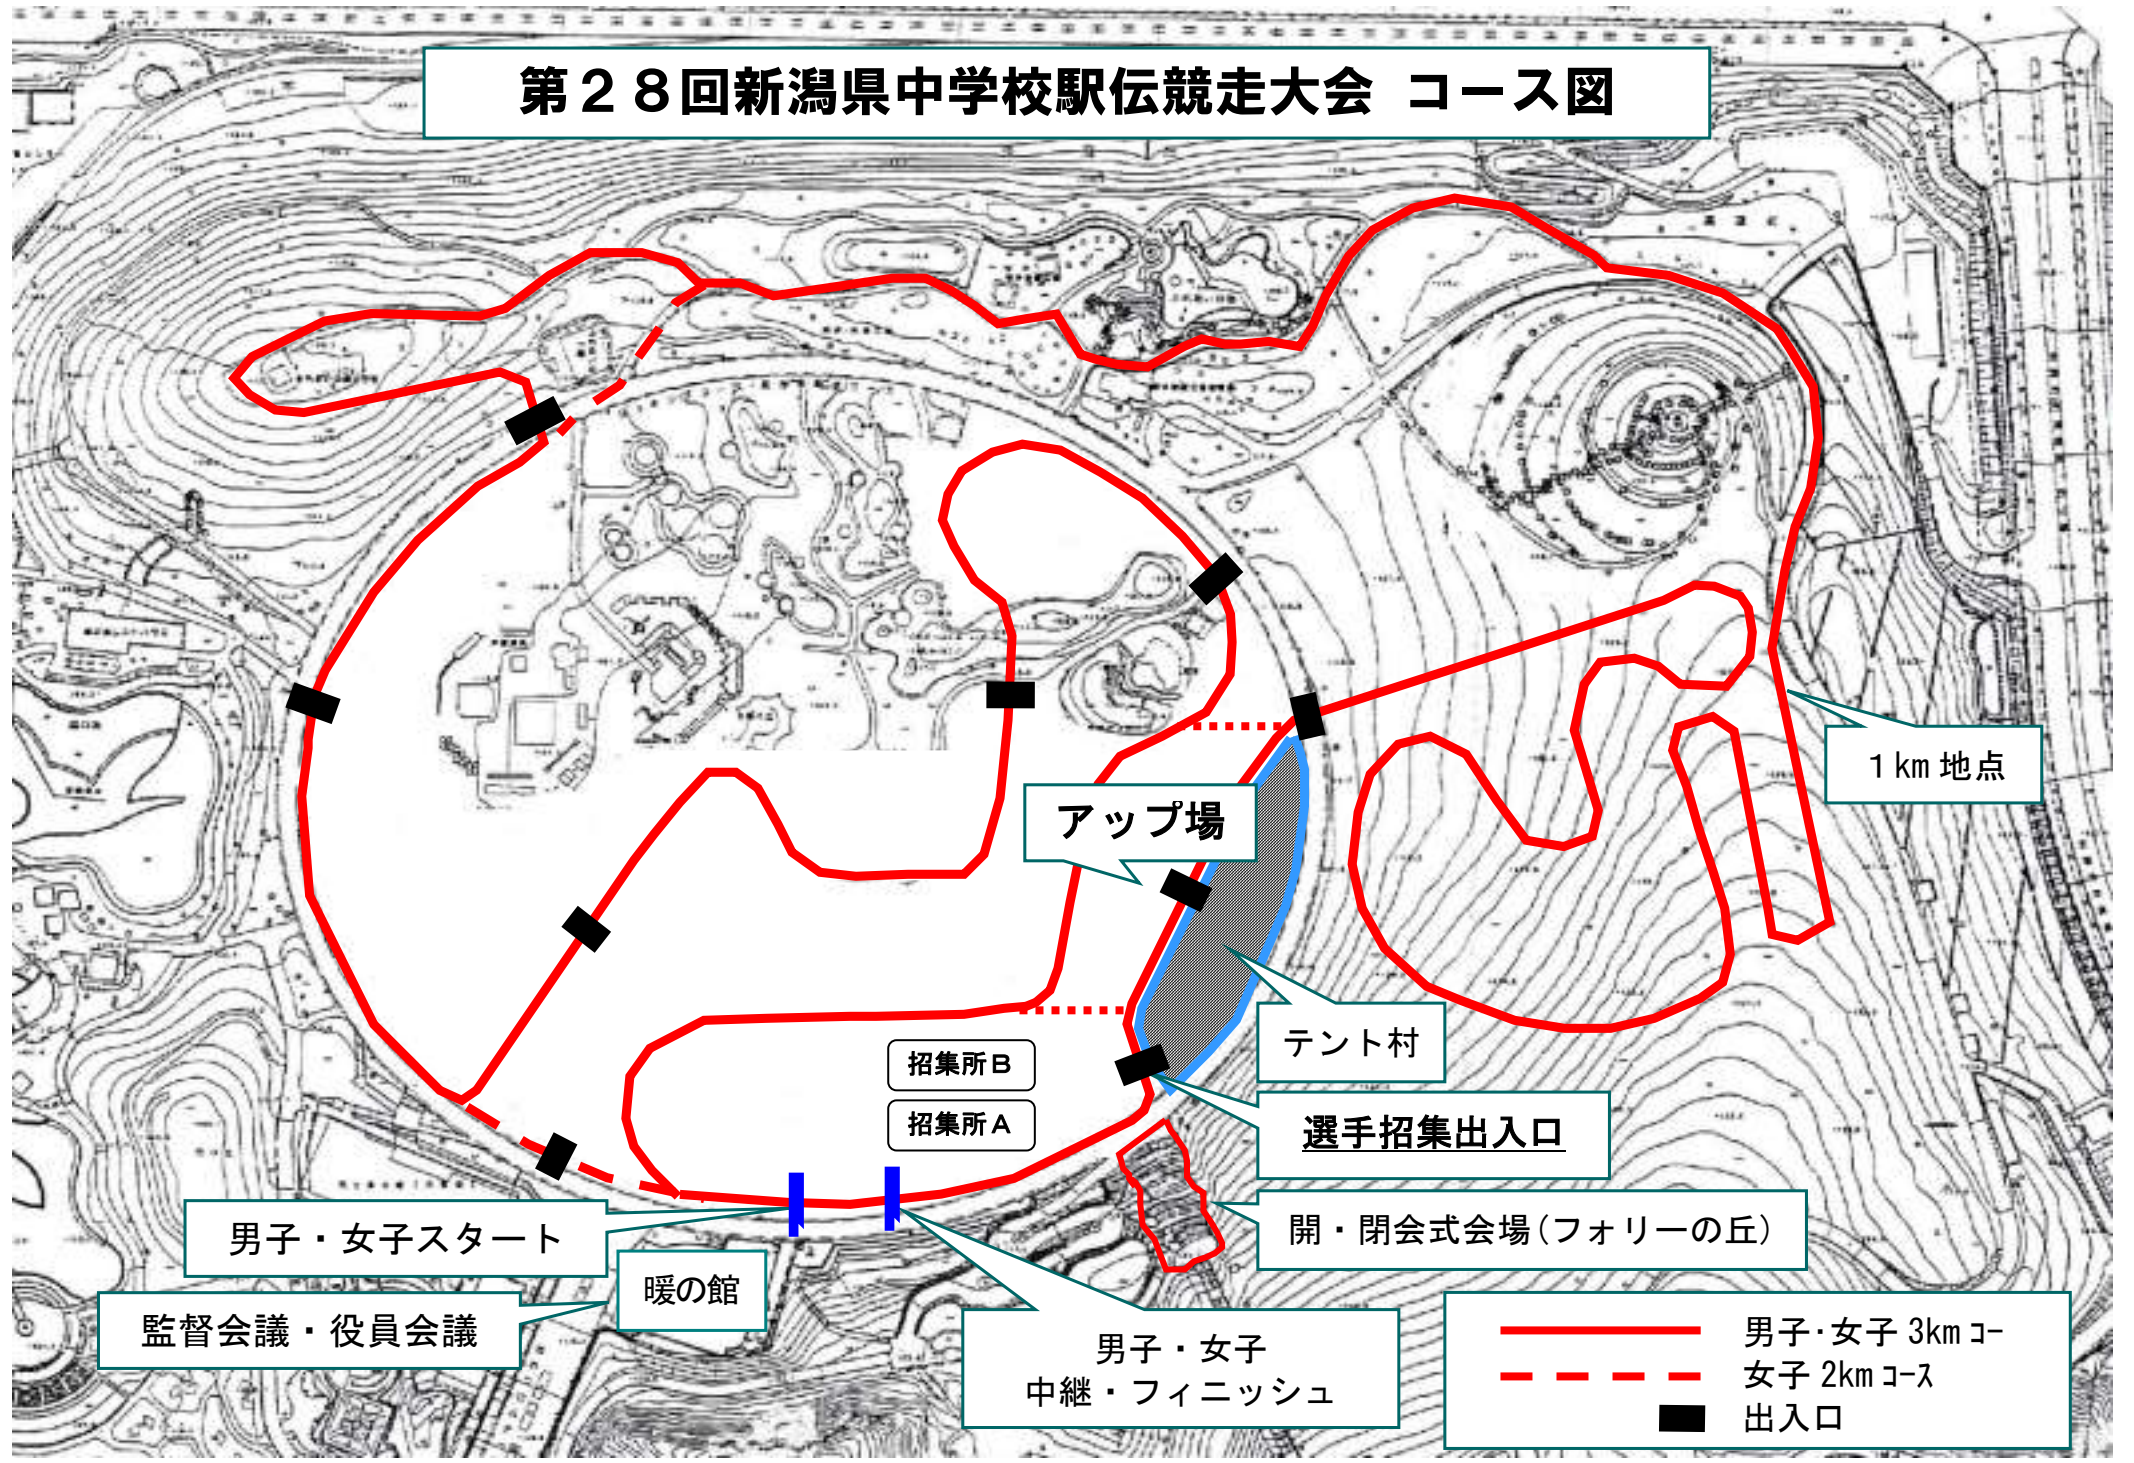

# 第28回新潟県中学校駅伝競走大会 コース図

男子・女子スタート

監督会議・役員会議

暖の館

招集所B

招集所A

アップ場

男子・女子  
中継・フィニッシュ

テント村

選手招集出入口

開・閉会式会場(フォリーの丘)

1km地点

- 男子・女子 3km コース
- - - 女子 2km コース
- 出入口