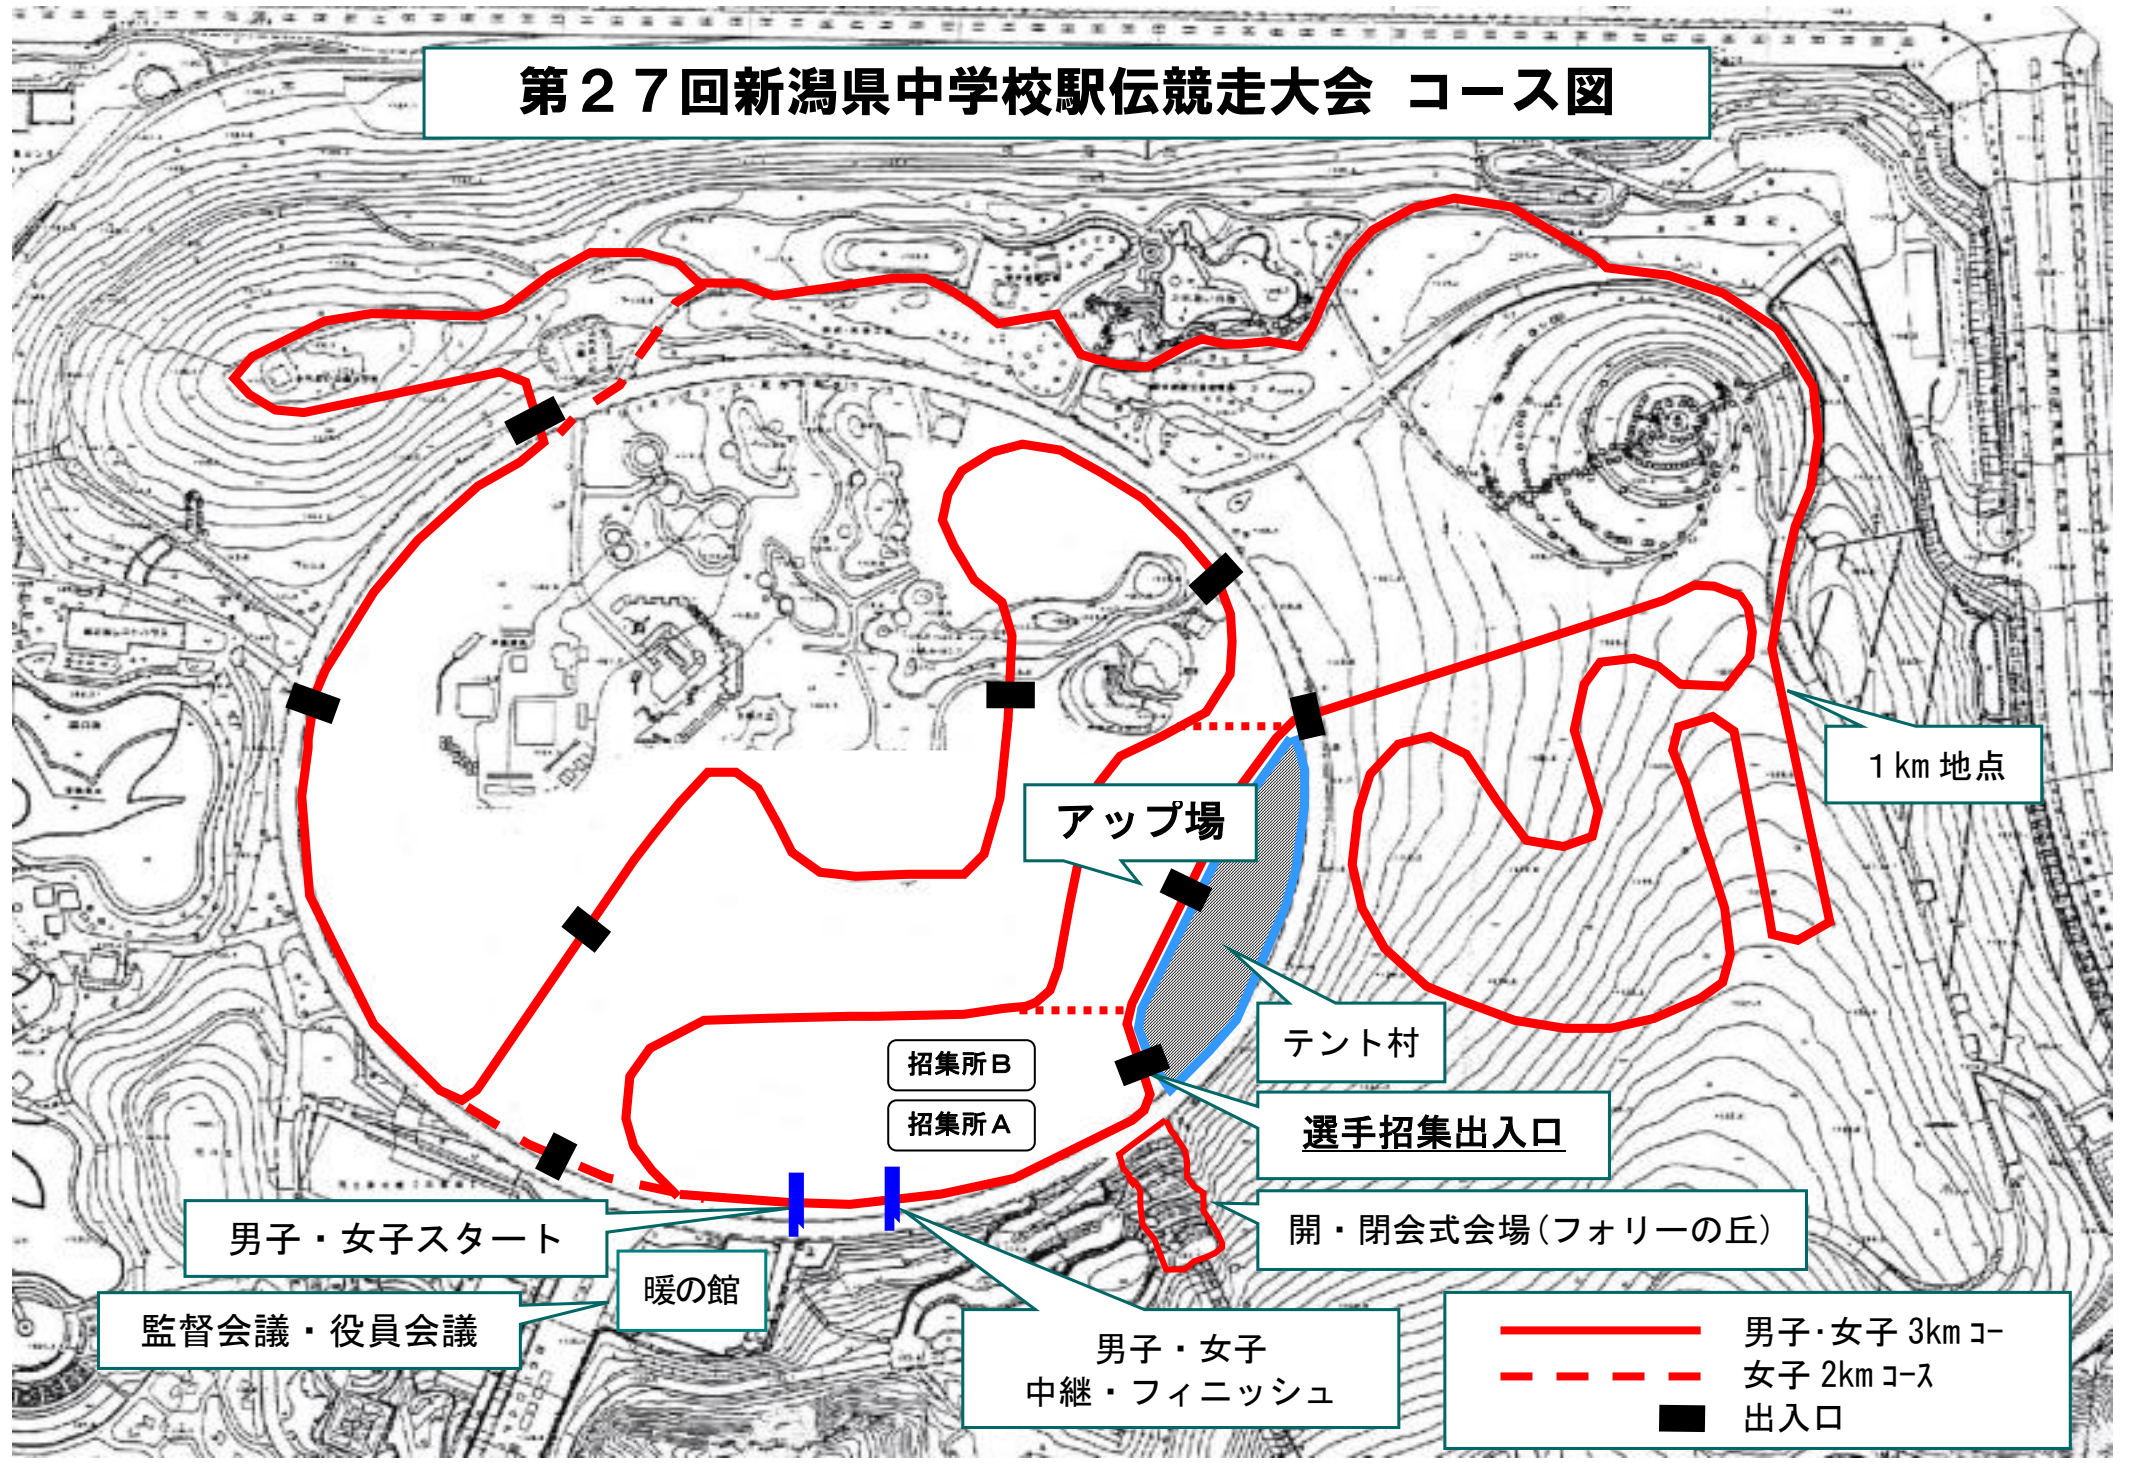

# 第27回新潟県中学校駅伝競走大会 コース図

男子・女子スタート

監督会議・役員会議

暖の館

招集所B

招集所A

アップ場

男子・女子  
中継・フィニッシュ

テント村

選手招集出入口

開・閉会式会場(フォリーの丘)

1 km 地点

- 男子・女子 3km コース
- - - 女子 2km コース
- 出入口