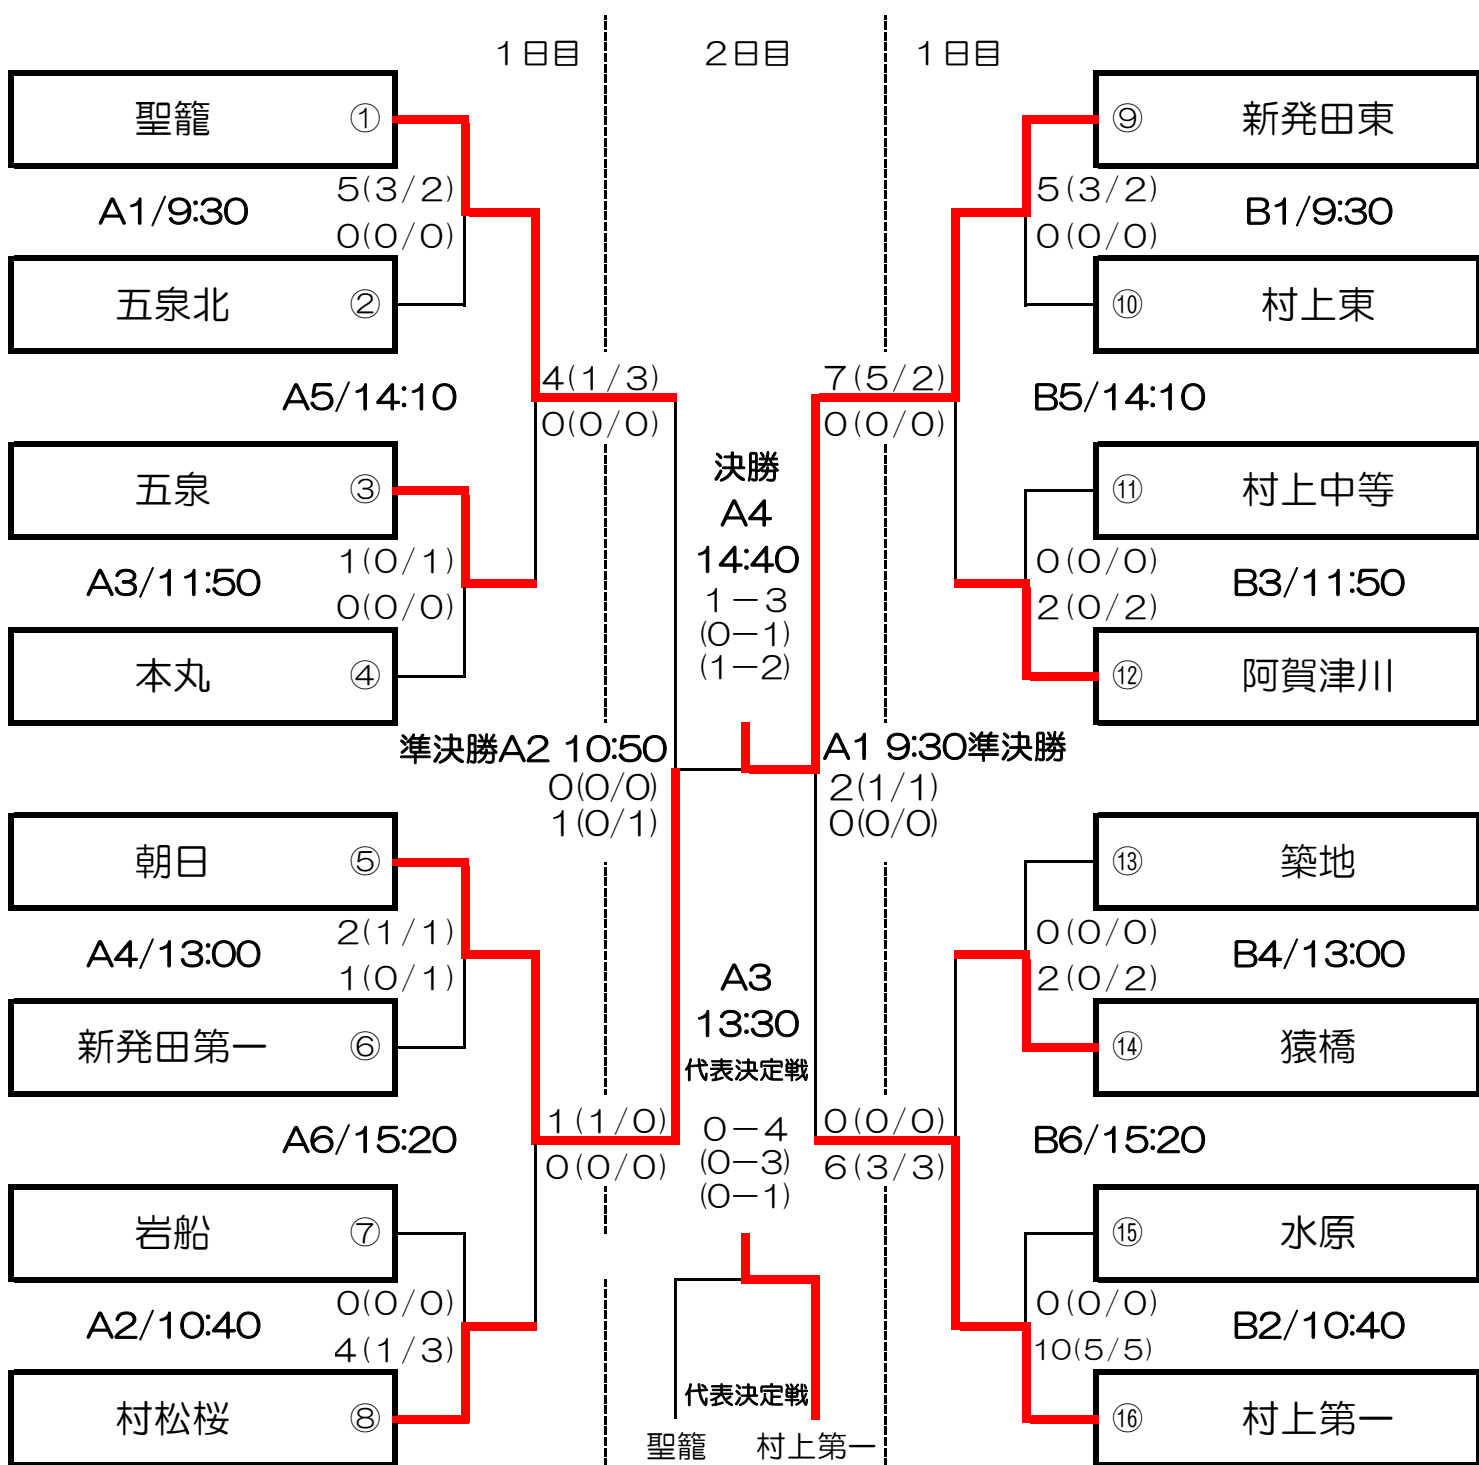

平成30年度 下越地区中学校サッカー大会 結果

<試合会場 1日目>

A: 新発田中央公園多目的広場 (予選)

B: 五十公野公園サン・スポーツランド (予選)

<試合会場 2日目>

A: 五十公野公園サン・スポーツランド (準決勝, 代表決定戦, 決勝)

1位 新発田東 (県大会進出)

2位 朝日 (県大会進出)

3位 村上第一 (県大会進出)

3位 聖籠