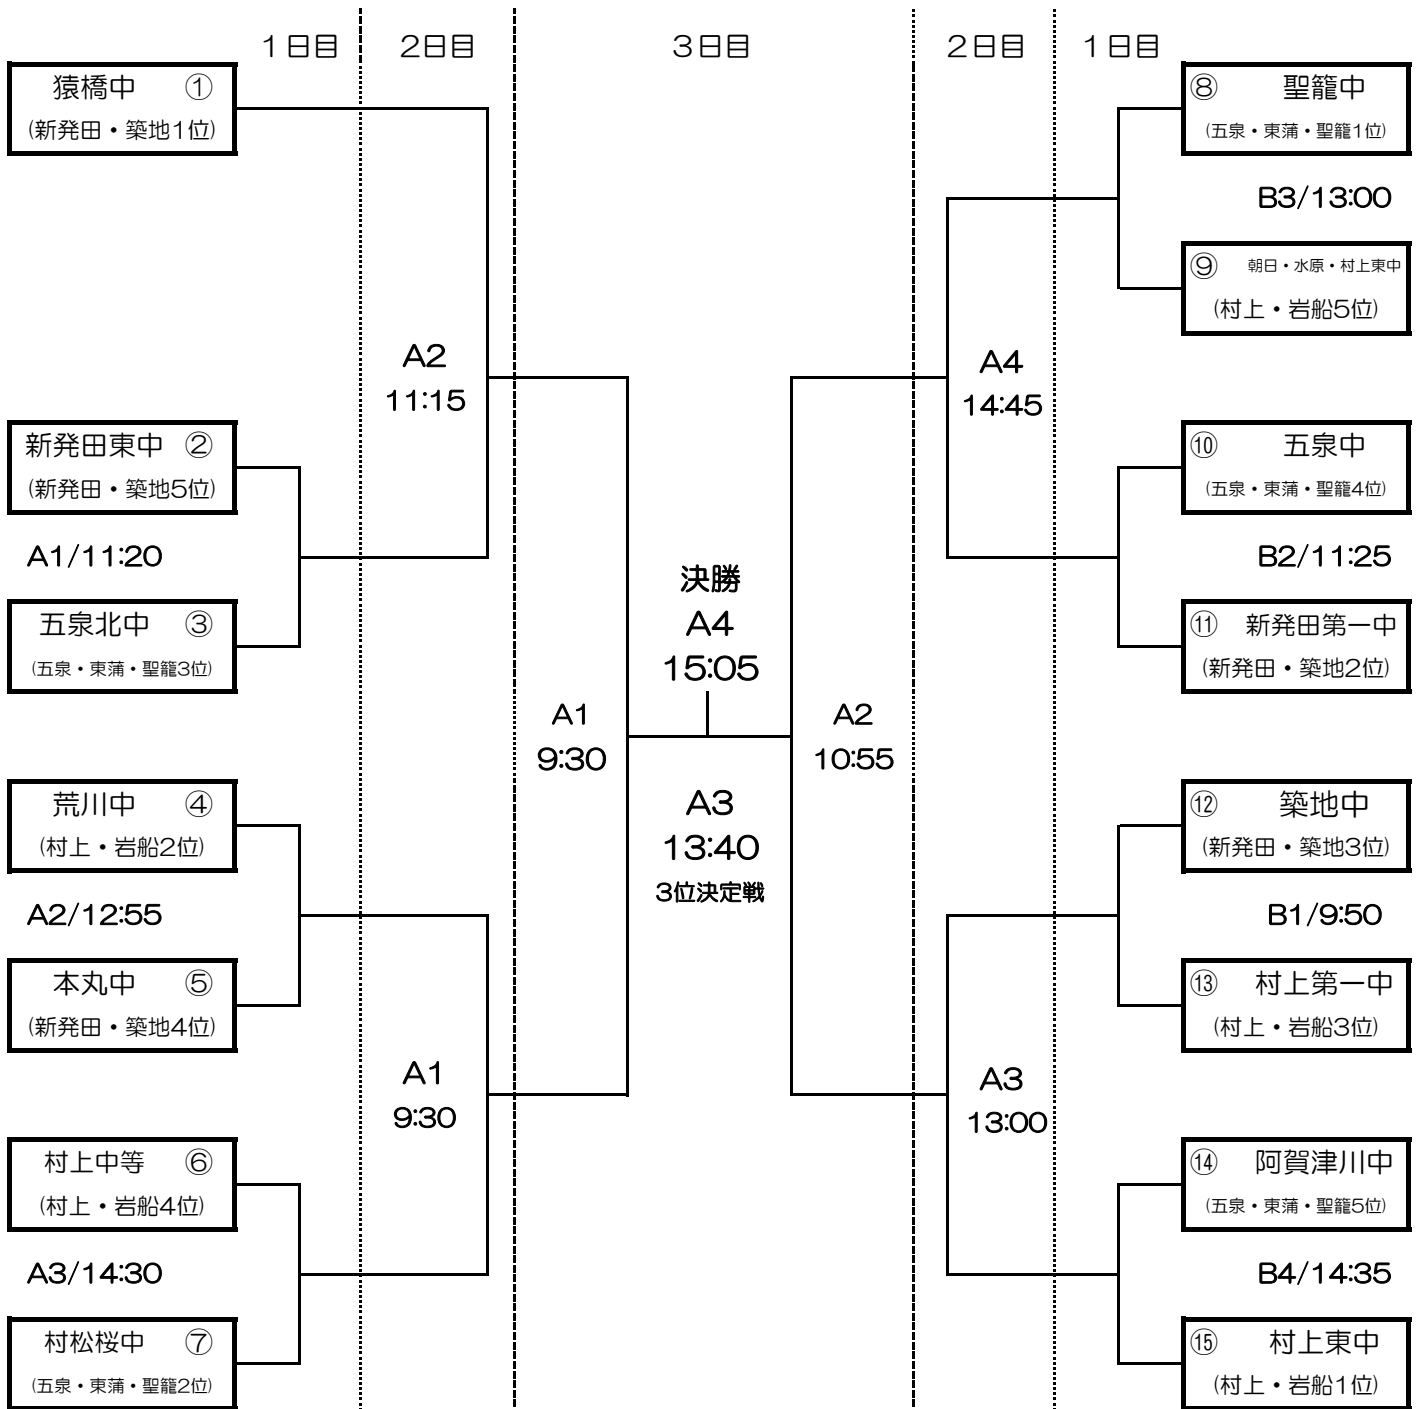

令和3年度 下越地区中学校サッカー大会組み合わせ

<試合会場 1日目>A,五十公野公園サンスポーツランド B,新発田中央公園多目的広場

<試合会場 2日目>新発田中央公園多目的広場

<試合会場 3日目>新発田中央公園多目的広場

準備の関係で1日目は新発田中央公園会場に新発田第一中、五十公野公園会場に新発田東中が入る。