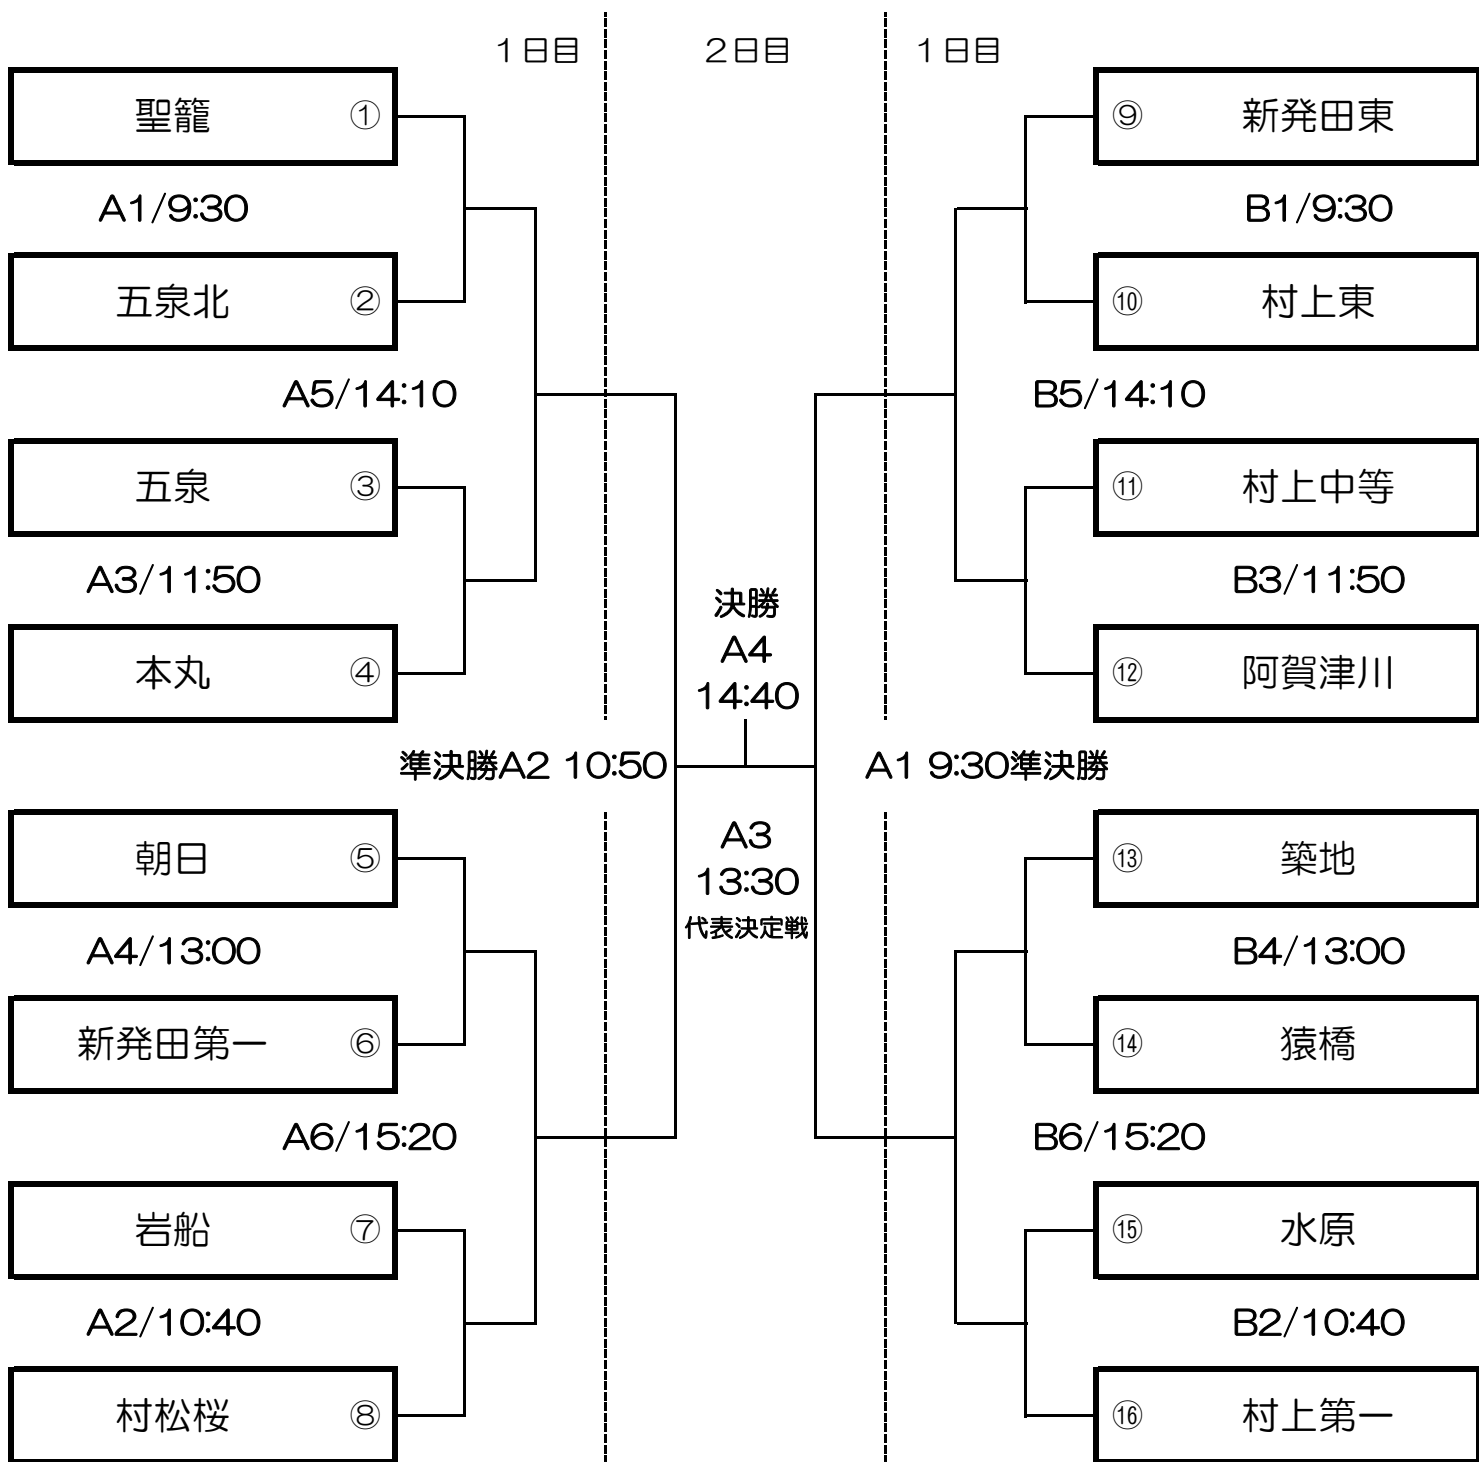

平成30年度 下越地区中学校サッカー大会組み合わせ

<試合会場 1日目>

A： 新発田中央公園多目的広場（予選）

B： 五十公野公園サン・スポーツランド（予選）

<試合会場 2日目>

A： 五十公野公園サン・スポーツランド（準決勝，代表決定戦，決勝）