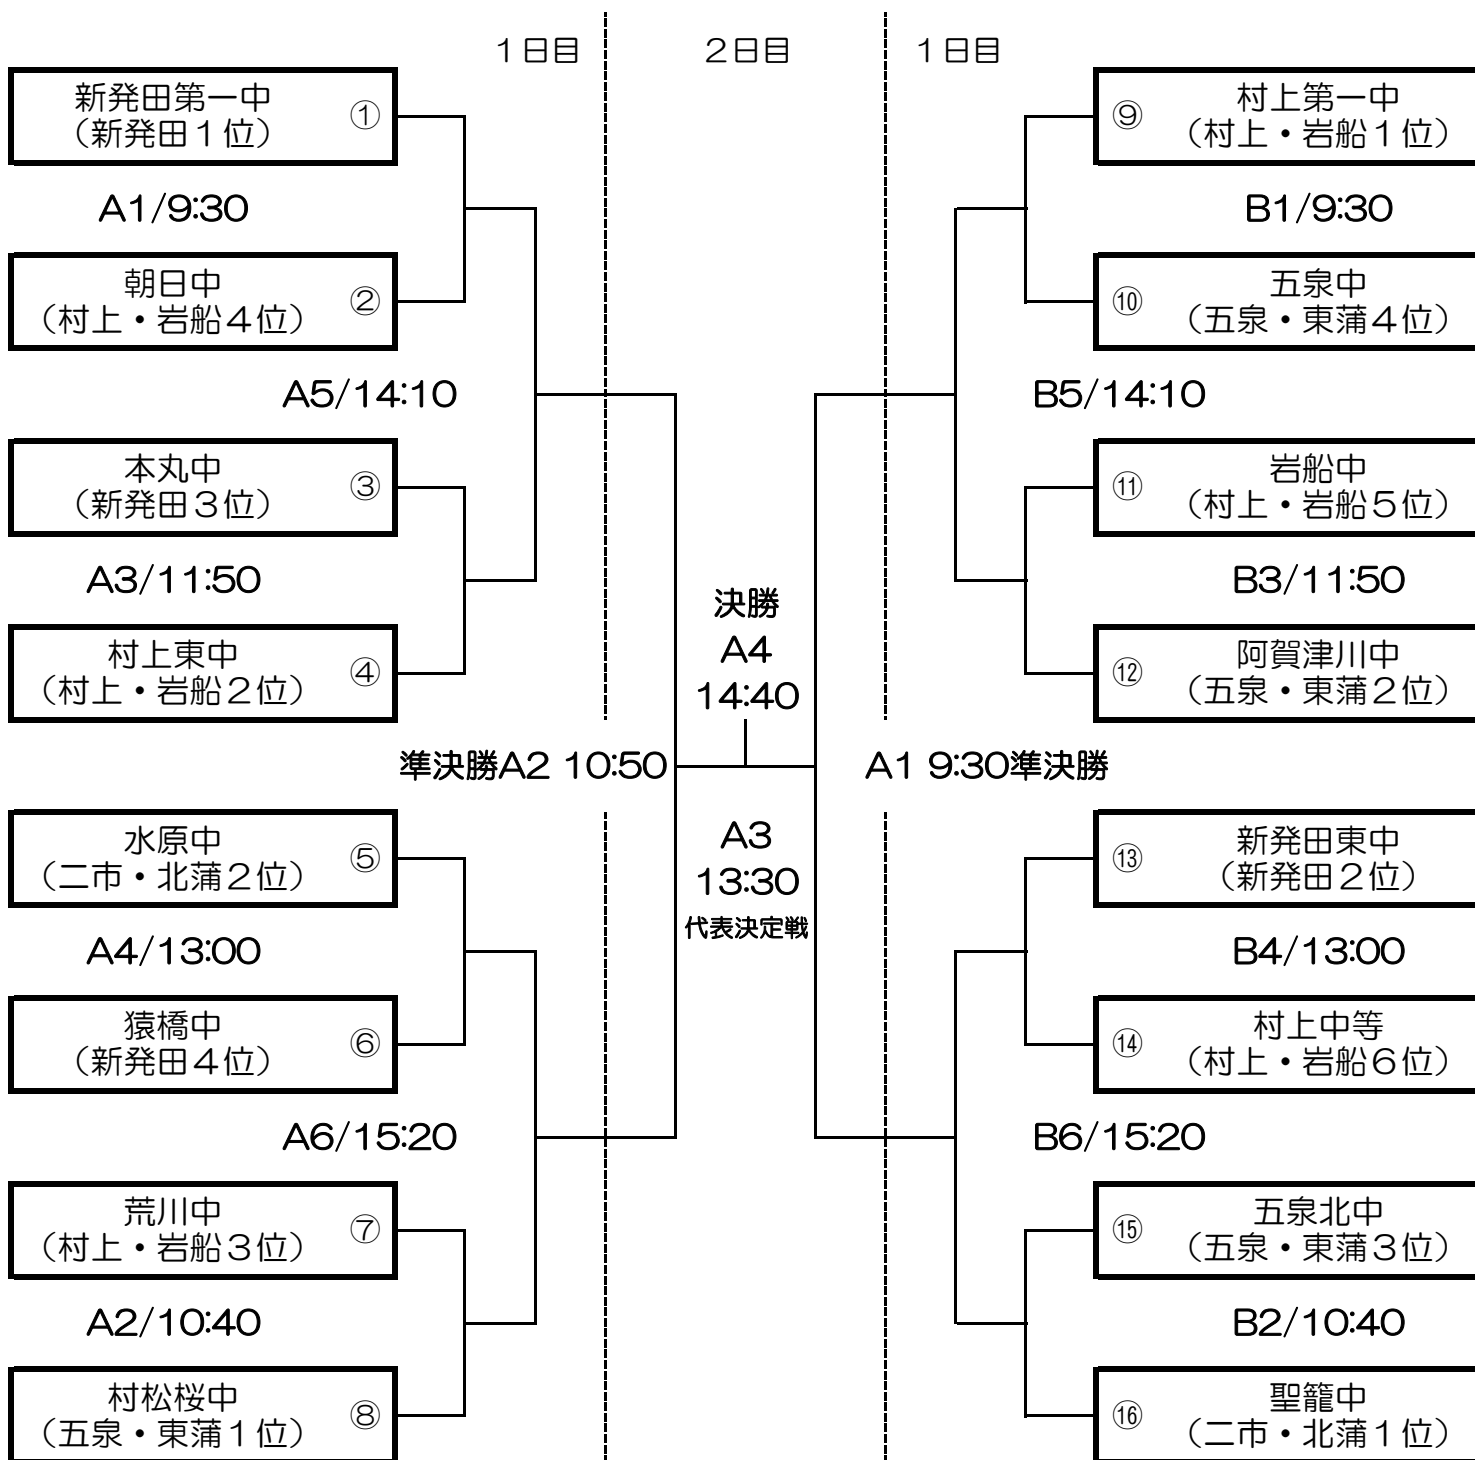

# 平成29年度 下越地区中学校サッカー大会組み合わせ

<試合会場 1日目>

A： 新発田中央公園多目的広場（予選）

B： 五十公野公園サン・スポーツランド（予選）

<試合会場 2日目>

A： 五十公野公園サン・スポーツランド（準決勝， 代表決定戦， 決勝）