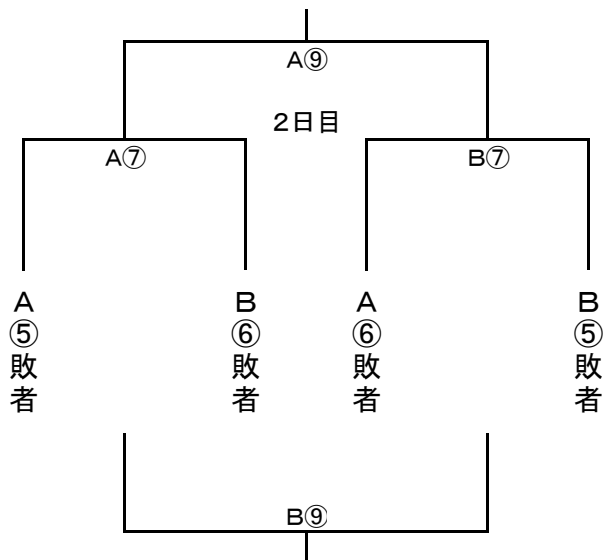

平成30年度 第49回新潟地区総合体育大会 サッカー大会 組み合わせ

A:グランセナAピッチ(スタンド側)  
B:グランセナBピッチ(駐車場側)

※④と⑥の間は1時間半空ける。

試合時間

3日	①	9:20
	②	10:30
	③	11:40
	④	12:50
	⑤	14:10
	⑥	15:30
4日	⑦	9:00
	⑧	10:10
	⑨	12:30
	⑩	13:40