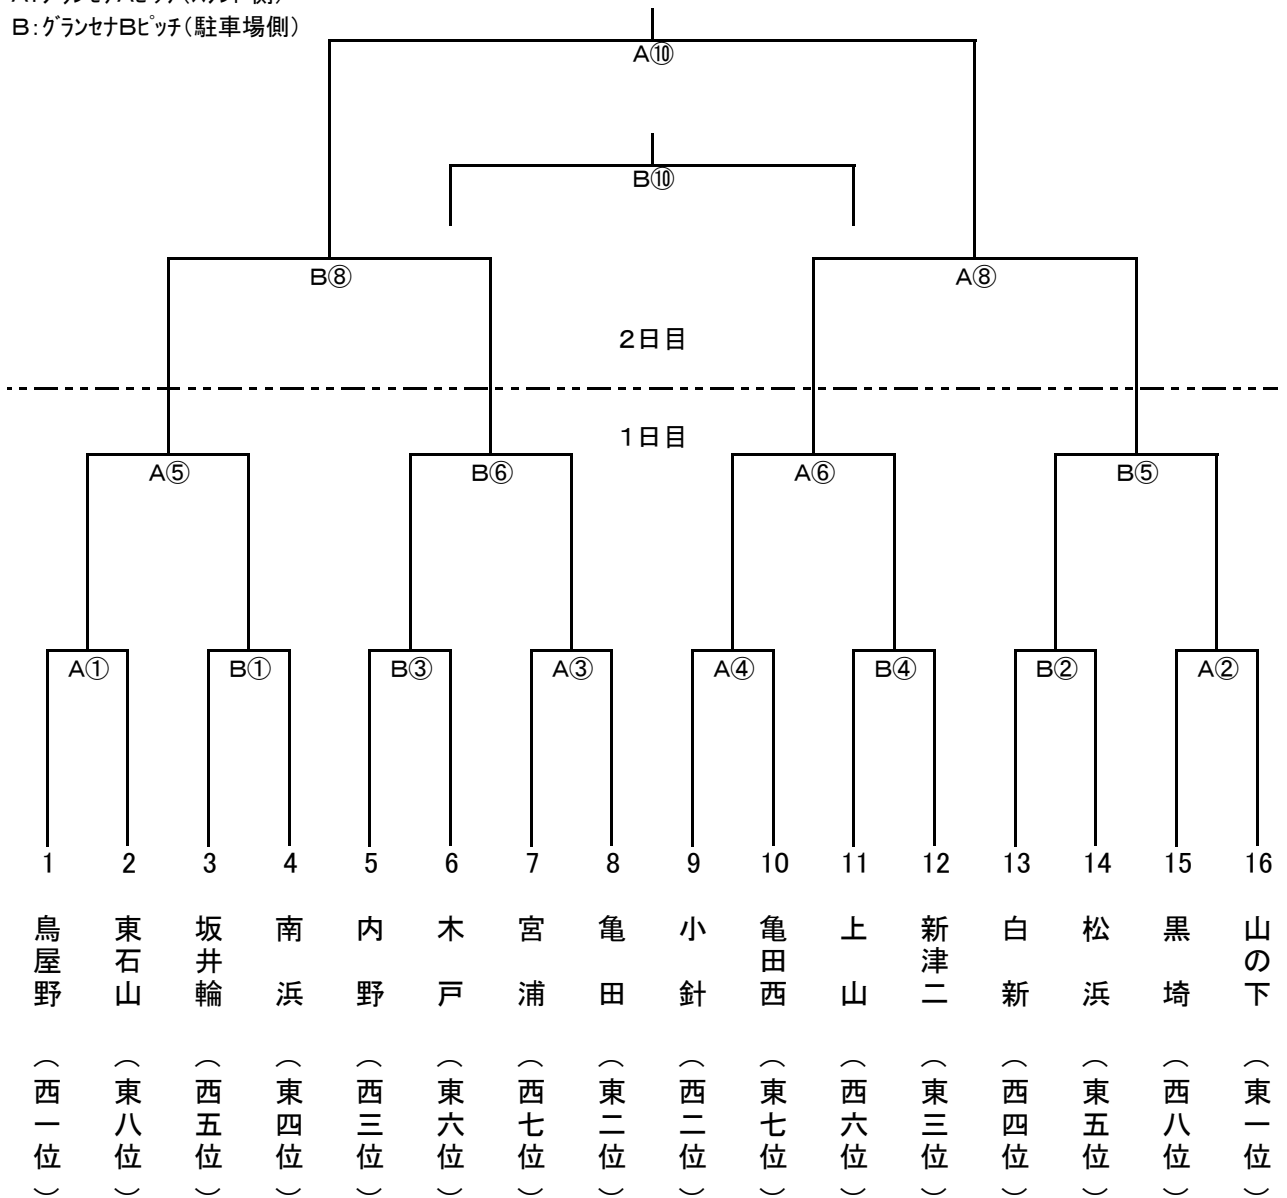

平成30年度 第49回新潟地区総合体育大会 サッカー大会 組み合わせ

A:グランセナAピッチ(スタンド側)  
B:グランセナBピッチ(駐車場側)

※④と⑥の間は1時間半空ける。

試合時間

3日	①	9:20
	②	10:30
	③	11:40
	④	12:50
	⑤	14:10
	⑥	15:30
4日	⑦	9:00
	⑧	10:10
	⑨	12:30
	⑩	13:40