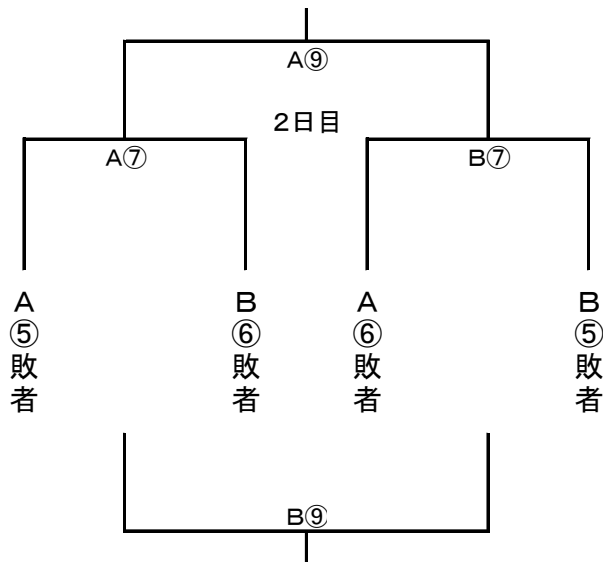

平成29年度 第48回新潟地区総合体育大会 サッカー大会 組み合わせ

A:グランセナAピッチ(スタンド側)  
B:グランセナBピッチ(駐車場側)

※④と⑥の間は1時間半空ける。

試合時間

5日	①	9:30
	②	10:40
	③	11:50
	④	13:00
	⑤	14:20
	⑥	15:40
6日	⑦	9:00
	⑧	10:10
	⑨	12:30
	⑩	13:40