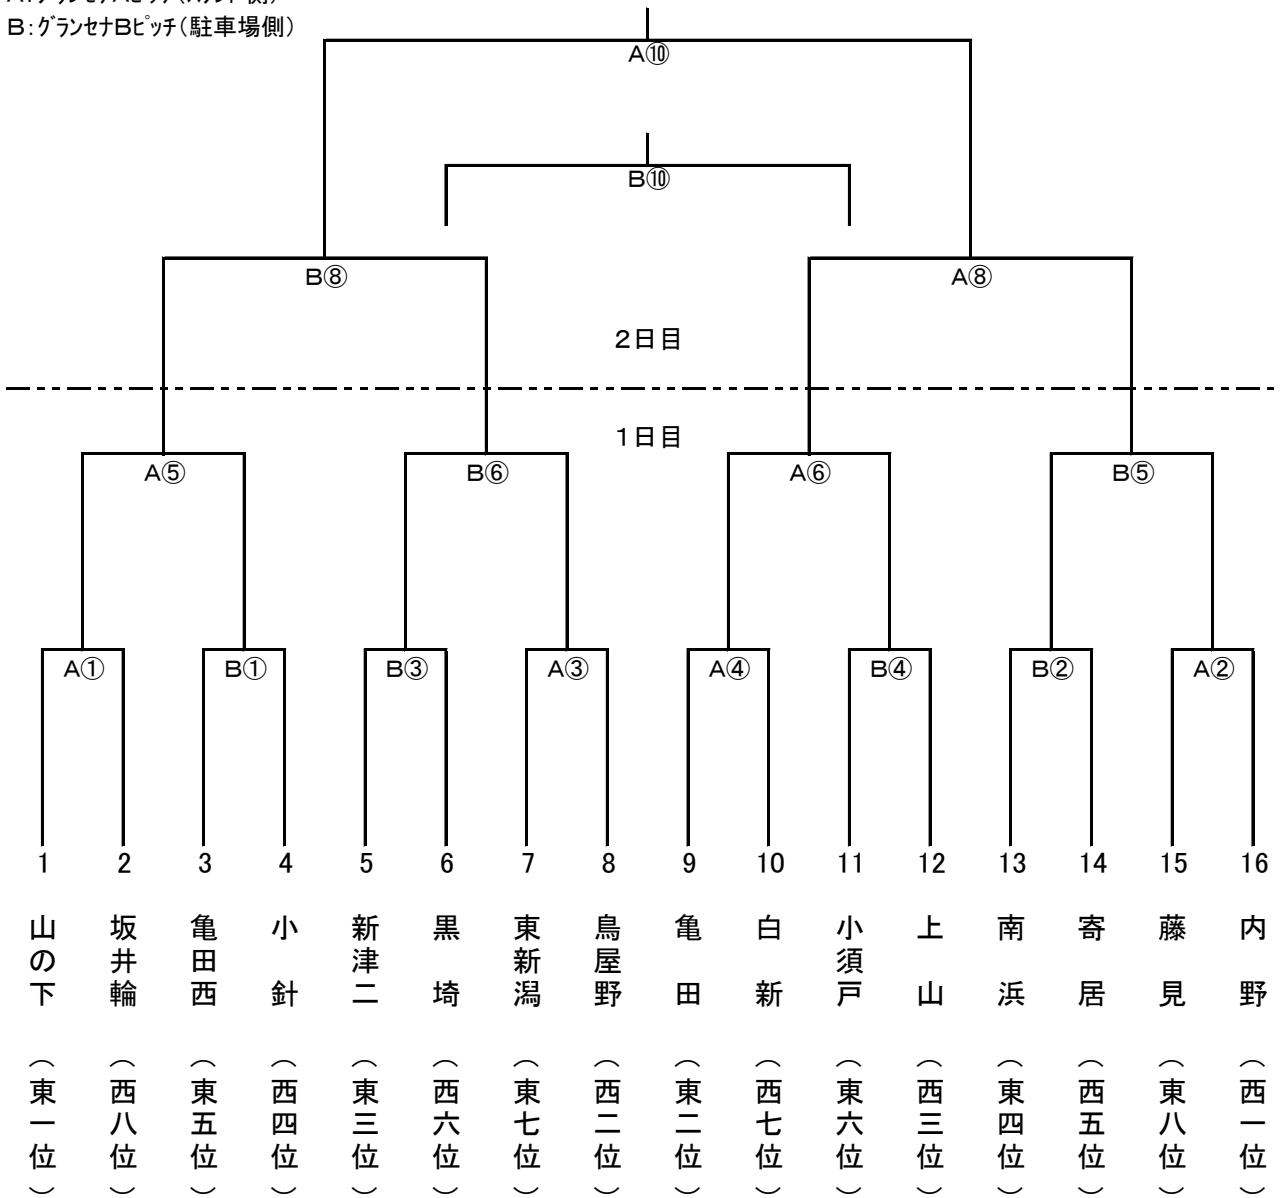

平成29年度 第48回新潟地区総合体育大会 サッカー大会 組み合わせ

A:グランセナAピッチ(スタンド側)  
B:グランセナBピッチ(駐車場側)

※④と⑥の間は1時間半空ける。

試合時間

5日	①	9:30
	②	10:40
	③	11:50
	④	13:00
	⑤	14:20
	⑥	15:40
6日	⑦	9:00
	⑧	10:10
	⑨	12:30
	⑩	13:40