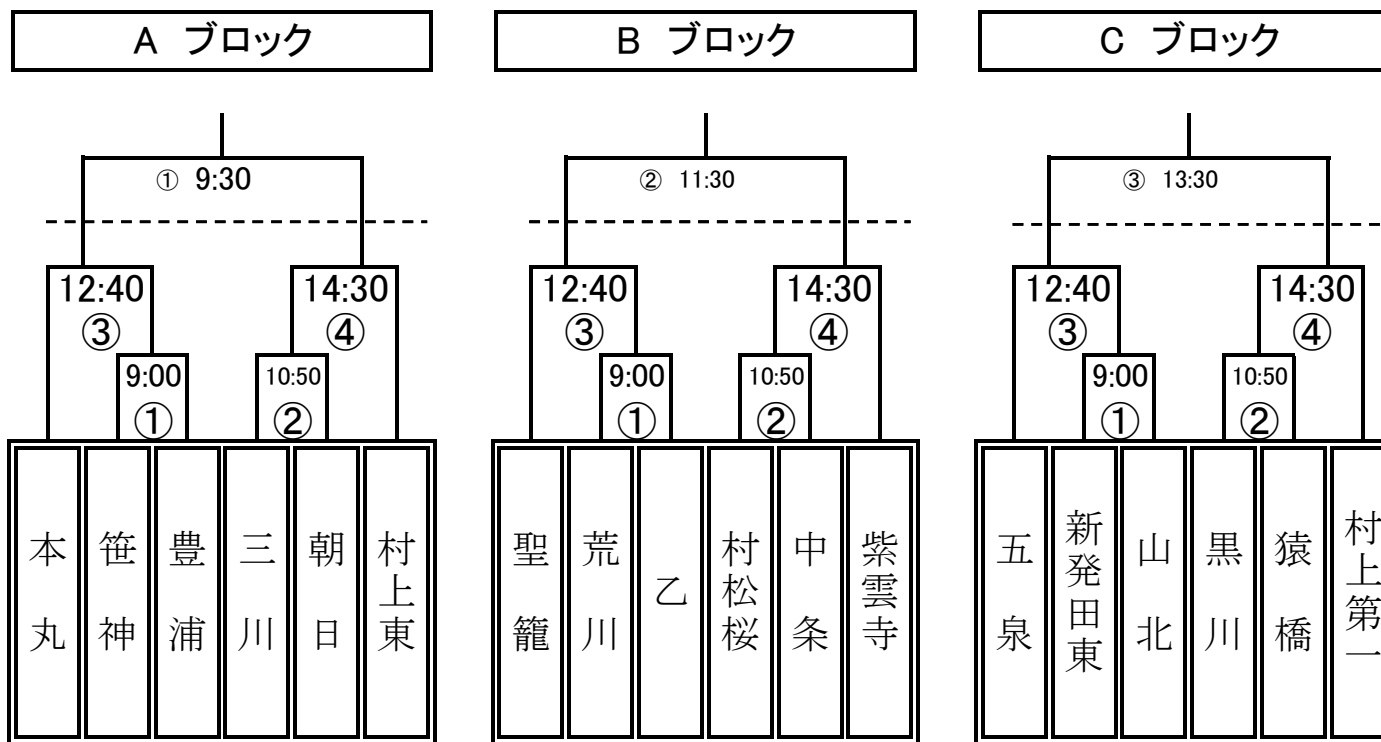

平成30年度 下越地区中学校軟式野球大会 組み合わせ表

会場	A ブロック	B ブロック	C ブロック
1日目	水原球場	真木山中央公園野球場	五十公野公園野球場
2日目	五十公野公園野球場	五十公野公園野球場	五十公野公園野球場