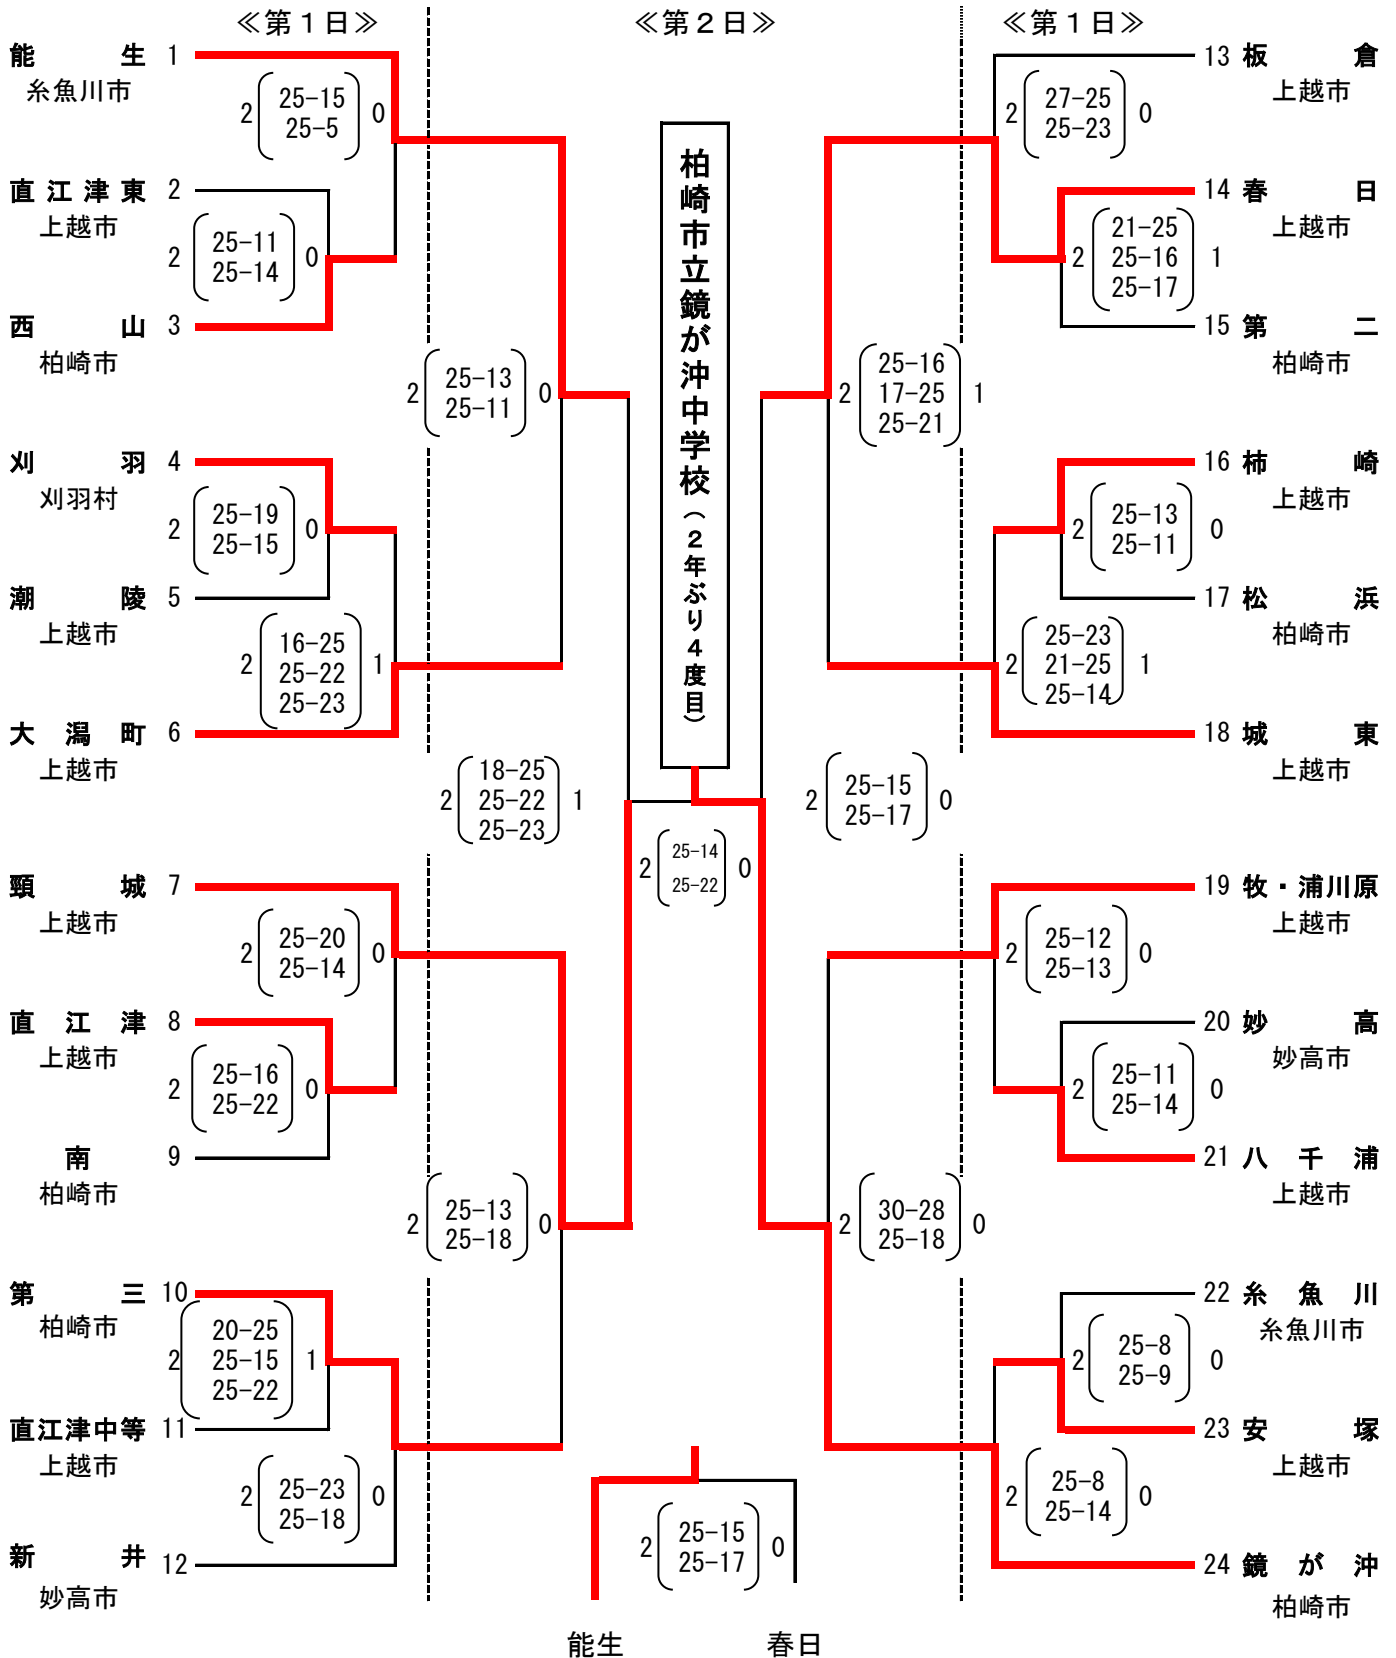

# 第68回 上越地区中学校バレーボール大会結果《女子》

期 日 : 平成30年7月3日(火) 4日(水)  
 会 場 : 柏崎市総合体育館 (B・C・D・Eコート)

# 第68回 上越地区中学校バレーボール大会 男子 結果

期 日 平成30年7月3日（火）4日（水）

会 場：柏崎市総合体育館（Aコート）

## 《第1日試合順》

柏崎市総合体育館 Aコート					
第1試合	糸魚川	2	$\left. \begin{matrix} 25 - 5 \\ 25 - 6 \end{matrix} \right\}$	0	新井
第2試合	城東	2	$\left. \begin{matrix} 25 - 23 \\ 25 - 16 \end{matrix} \right\}$	0	能生

## 《第2日試合順》

柏崎市総合体育館 Aコート					
第1試合	糸魚川	2	$\left. \begin{matrix} 25 - 10 \\ 25 - 14 \end{matrix} \right\}$	0	能生
第2試合	城東	2	$\left. \begin{matrix} 25 - 9 \\ 25 - 11 \end{matrix} \right\}$	0	新井
～昼食休憩～					
第3試合	糸魚川	2	$\left. \begin{matrix} 25 - 17 \\ 25 - 19 \end{matrix} \right\}$	0	城東
第4試合	能生	2	$\left. \begin{matrix} 25 - 21 \\ 25 - 13 \end{matrix} \right\}$	0	新井