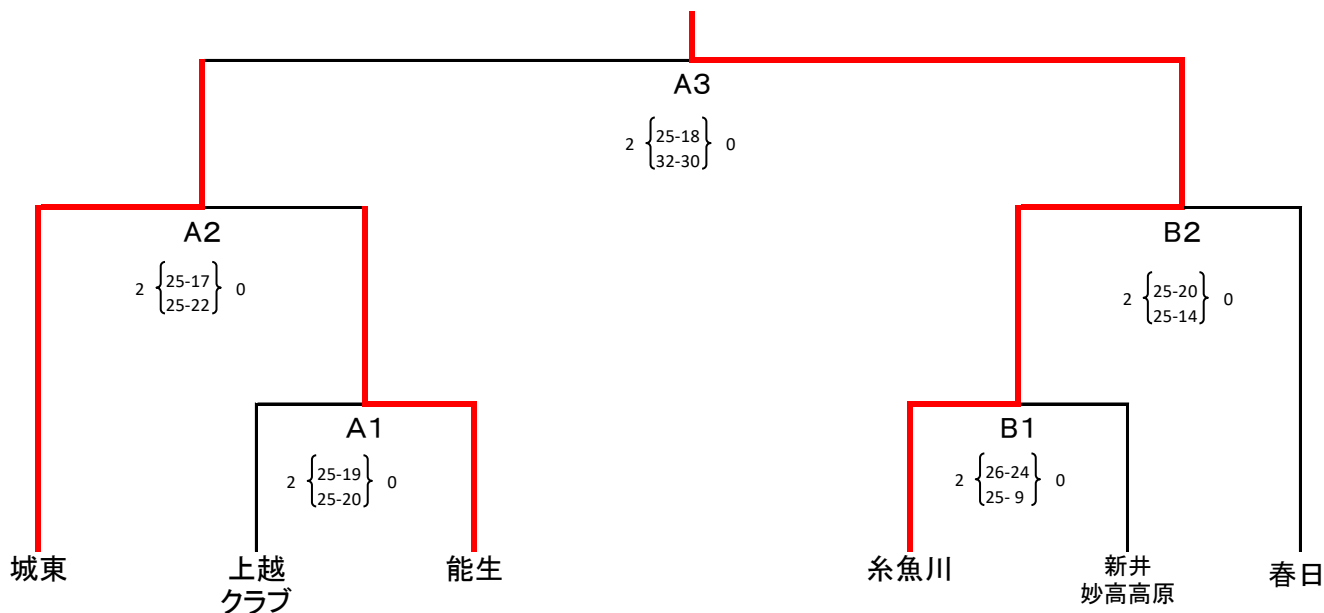

2日目 決勝トーナメント

優勝 糸魚川市立糸魚川中学校

準優勝 上越市立城東中学校