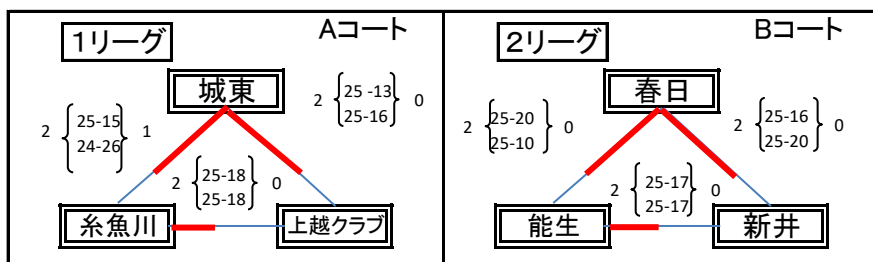

# 第73回 上越地区中学校バレーボール大会組合せ《男子》

期 日 : 令和5年6月23日(金) 24日(土)

会 場 : 能生体育館

## 1日目 予選リーグ

順位: ①勝数②セット率③得失点率