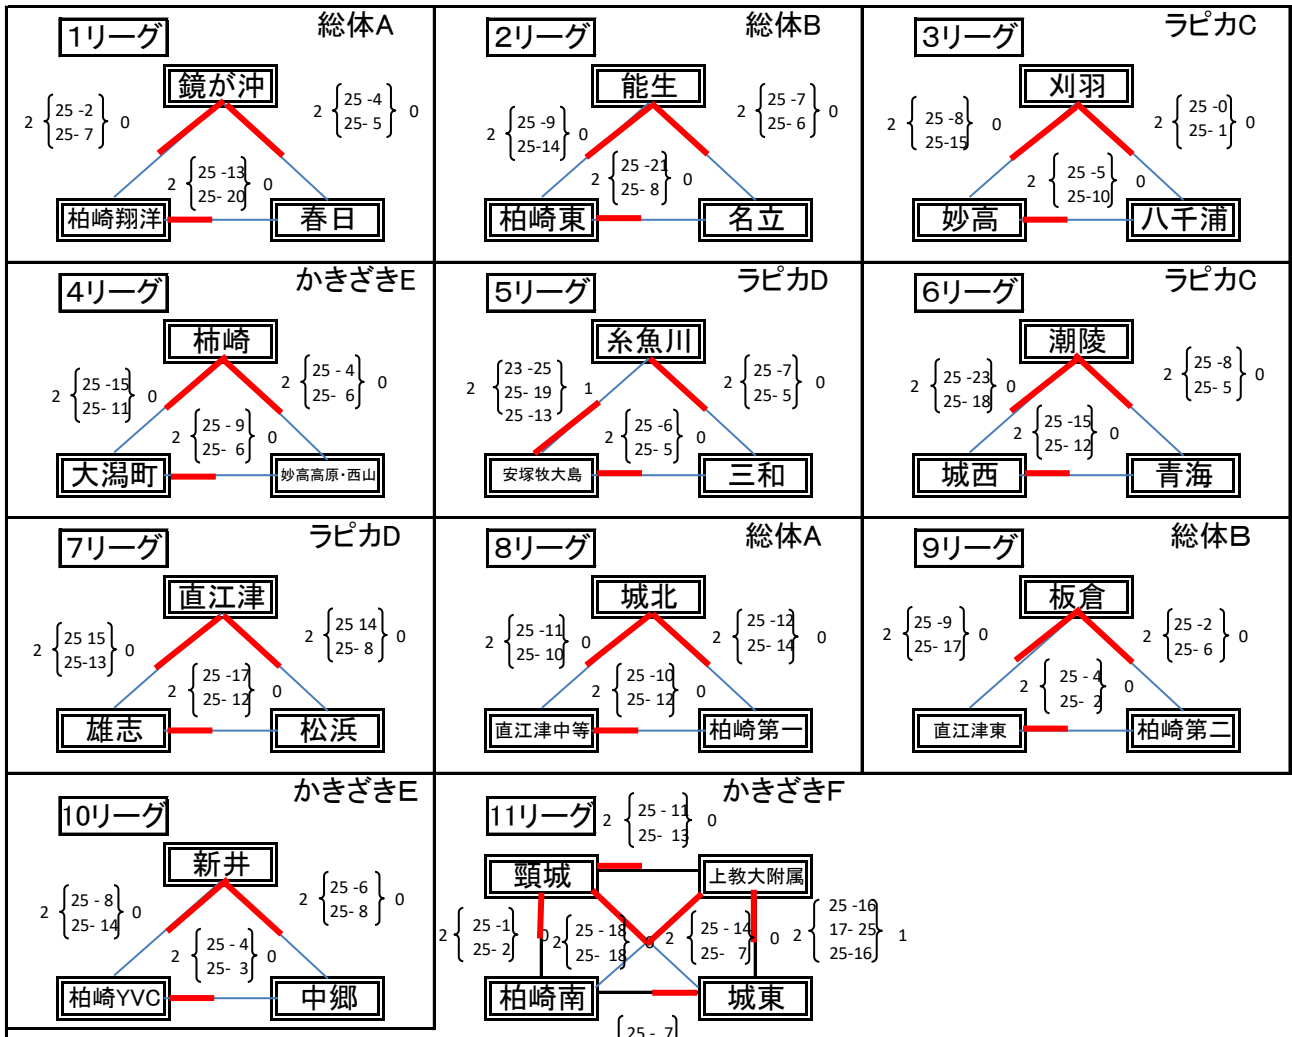

第73回 上越地区中学校バレーボール大会組合せ《女子》

期 日 : 令和5年6月19日(月) 23日(金) 24日(土)
会 場 : 19日: 柏崎総合体育館(A・Bコート) ラピカ(C・Dコート)
かきざきドーム(E・Fコート)
23日: 柏崎総合体育館(A・Bコート) ラピカ(C・Dコート)
24日: かきざきドーム(A・Bコート)

1日目

	柏崎総合体育館		ラピカ		かきざきドーム	
	Aコート	Bコート	Cコート	Dコート	Eコート	Fコート
1	1リーグ1	2リーグ1	3リーグ1	5リーグ1	4リーグ1	11リーグ1
2	8リーグ1	9リーグ1	6リーグ1	7リーグ1	10リーグ1	11リーグ2
3	1リーグ2	2リーグ2	3リーグ2	5リーグ2	4リーグ2	11リーグ3
各コートごとに昼食休憩						
4	8リーグ2	9リーグ2	6リーグ2	7リーグ2	10リーグ2	11リーグ4
5	1リーグ3	2リーグ3	3リーグ3	5リーグ3	4リーグ3	11リーグ5
6	8リーグ3	9リーグ3	6リーグ3	7リーグ3	10リーグ3	11リーグ6