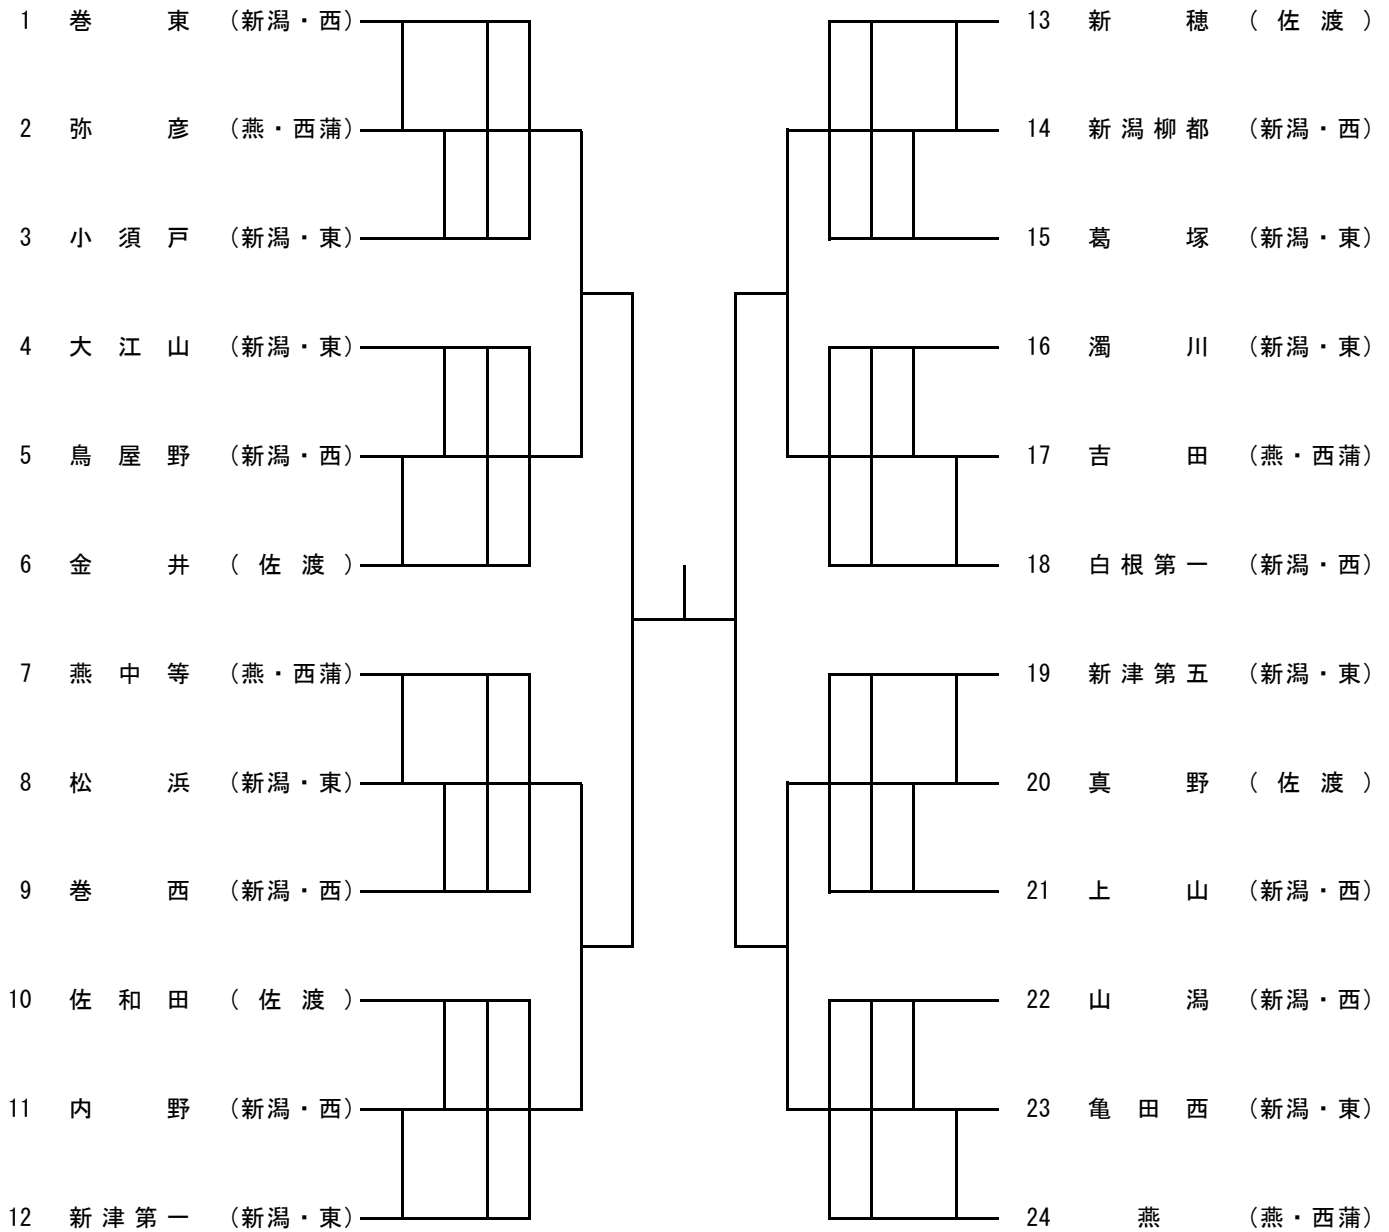

男子団体

雨天等で開始時間が遅れた場合や、中断が予想される場合はトーナメント戦とする。その場合、1, 6, 7, 12, 13, 18, 19, 24をシードとする。

- 優勝 中学校 (県大会出場)
- 準優勝 中学校 (県大会出場)
- 3位 中学校 (県大会出場)
- 中学校 (県大会出場)

女子団体

雨天等で開始時間が遅れた場合や、中断が予想される場合はトーナメント戦とする。その場合、1, 6, 7, 12, 13, 18, 19, 24をシードとする。

- 優 勝 中学校 (県大会出場)
- 準優勝 中学校 (県大会出場)
- 3 位 中学校 (県大会出場)
- 中学校 (県大会出場)