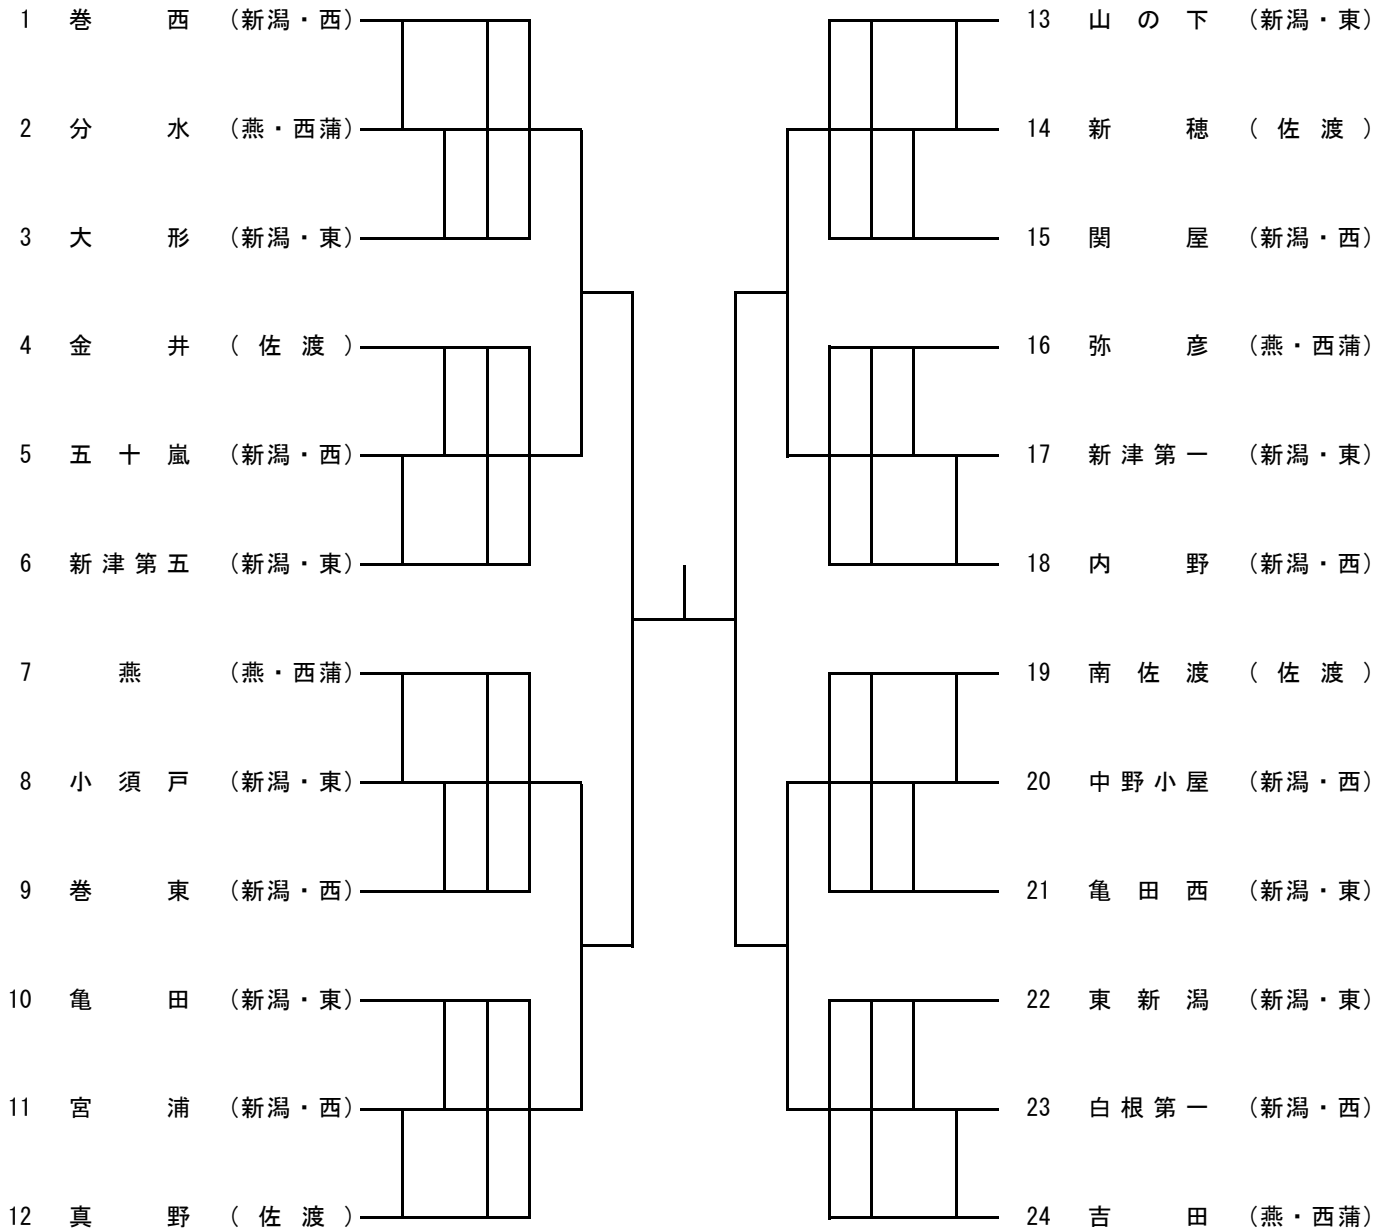

男子団体

雨天等で開始時間が遅れた場合や、中断が予想される場合はトーナメント戦とする。その場合、1, 6, 7, 12, 13, 18, 19, 24をシードとする。

- 優勝 中学校 (県大会出場)
- 準優勝 中学校 (県大会出場)
- 3位 中学校 (県大会出場)
- 中学校 (県大会出場)

女子団体

雨天等で開始時間が遅れた場合や、中断が予想される場合はトーナメント戦とする。その場合、1, 6, 7, 12, 13, 18, 19, 24をシードとする。

- 優 勝 中学校 (県大会出場)
- 準優勝 中学校 (県大会出場)
- 3 位 中学校 (県大会出場)
- 中学校 (県大会出場)