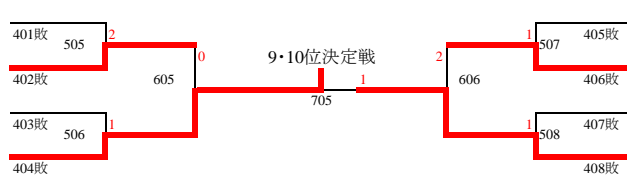

36 大滝 華鈴 (頸城)

佐藤 杏香 (大潟町) 55

10 山田 遥香 (城東)
27 渡邊 美優 (亀田)

藤原 歩実 (小針) 54
鈴木 若葉 (新発田東) 72

27 渡邊 美優 (亀田)

藤原 歩実 (小針) 54

9 浅野 藍里 (三島)
14 桃井 胡都菜 (坂井輪)
19 小宮山 朋香 (川口)
31 野崎 夕理 (三条第三)

倉島 実生 (城東) 45
星野 彩佳 (城北) 49
吉澤 優菜 (五泉北) 60
渡辺 美乃 (白根第一) 64