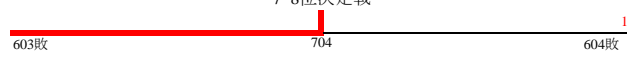

36 大滝 華鈴 (頸城)

佐藤 杏香 (大潟町) 55

10 山田 遥香 (城東)
27 渡邊 美優 (亀田)

藤原 歩実 (小針) 54
鈴木 若葉 (新発田東) 72

27 渡邊 美優 (亀田)

藤原 歩実 (小針) 54

9 浅野 藍里 (三島)
14 桃井 胡都菜 (坂井輪)
19 小宮山 朋香 (川口)
31 野崎 夕理 (三条第三)

倉島 実生 (城東) 45
星野 彩佳 (城北) 49
吉澤 優菜 (五泉北) 60
渡辺 美乃 (白根第一) 64