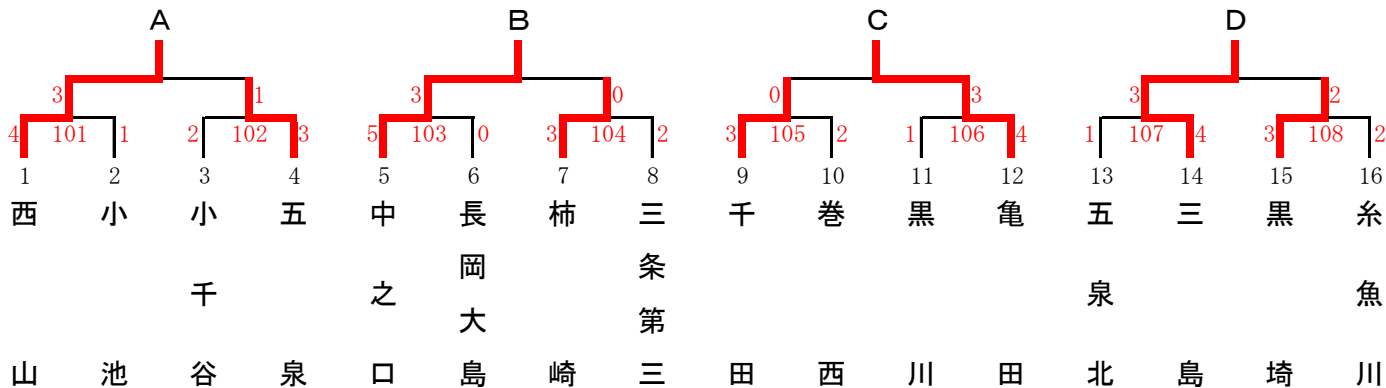

団体戦

[男子]

決勝リーグ	A	B	C	D	試合得点	順位
A. 五十嵐	△	× 2-3	× 1-3	○ 3-2	4	3
B. 新発田東	○ 3-2	△	○ 3-2	○ 3-1	6	1
C. 内野	○ 3-1	× 2-3	△	○ 3-2	5	2
D. 直江津東	× 2-3	× 1-3	× 2-3	△	3	4

試合順

第1試合	A - D	301
	B - C	302
第2試合	AD勝 - BC敗	401
	BC勝 - AD敗	402
第3試合	BC勝 - AD勝	501
	AD敗 - BC敗	502

[女子]

決勝リーグ	A	B	C	D	試合得点	順位
A. 西山	△	× 2-3	× 1-3	× 1-3	3	4
B. 中之口	○ 3-2	△	× 2-3	× 2-3	4	3
C. 亀田	○ 3-1	○ 3-2	△	○ 3-0	6	1
D. 三島	○ 3-1	○ 3-2	× 0-3	△	5	2

試合順

第1試合	A - D	301
	B - C	302
第2試合	AD勝 - BC敗	401
	BC勝 - AD敗	402
第3試合	BC勝 - AD勝	501
	AD敗 - BC敗	502