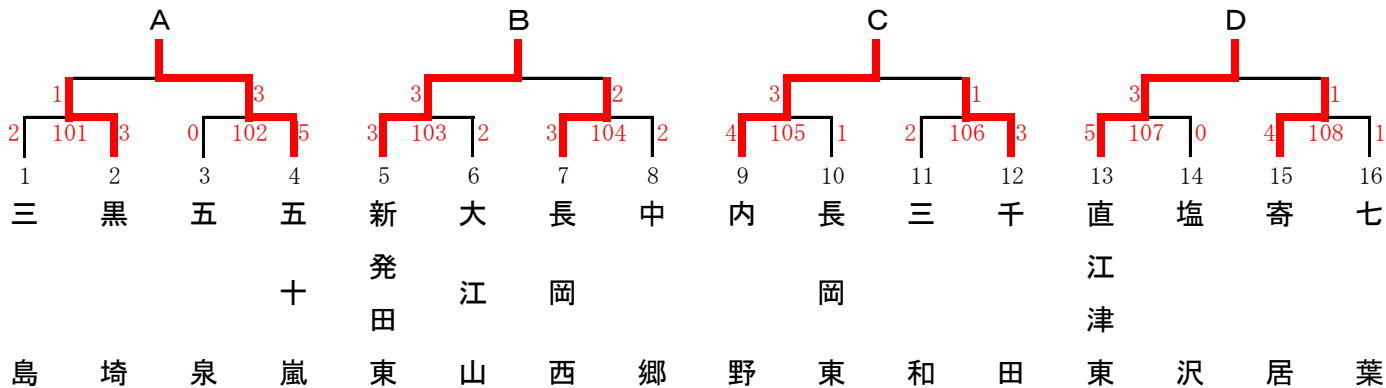

団体戦

[男子]

決勝リーグ	A	B	C	D	試合得点	順位
A. 五十嵐	△	× 2-3	× 1-3	○ 3-2	4	3
B. 新発田東	○ 3-2	△	○ 3-2	○ 3-1	6	1
C. 内野	○ 3-1	× 2-3	△	○ 3-2	5	2
D. 直江津東	× 2-3	× 1-3	× 2-3	△	3	4

試合順

第1試合	A - D	301
	B - C	302
第2試合	AD勝 - BC敗	401
	BC勝 - AD敗	402
第3試合	BC勝 - AD勝	501
	AD敗 - BC敗	502

[女子]

決勝リーグ	A	B	C	D	試合得点	順位
A. 西山	△	× 2-3	× 1-3	× 1-3	3	4
B. 中之口	○ 3-2	△	× 2-3	× 2-3	4	3
C. 亀田	○ 3-1	○ 3-2	△	○ 3-0	6	1
D. 三島	○ 3-1	○ 3-2	× 0-3	△	5	2

試合順

第1試合	A - D	301
	B - C	302
第2試合	AD勝 - BC敗	401
	BC勝 - AD敗	402
第3試合	BC勝 - AD勝	501
	AD敗 - BC敗	502