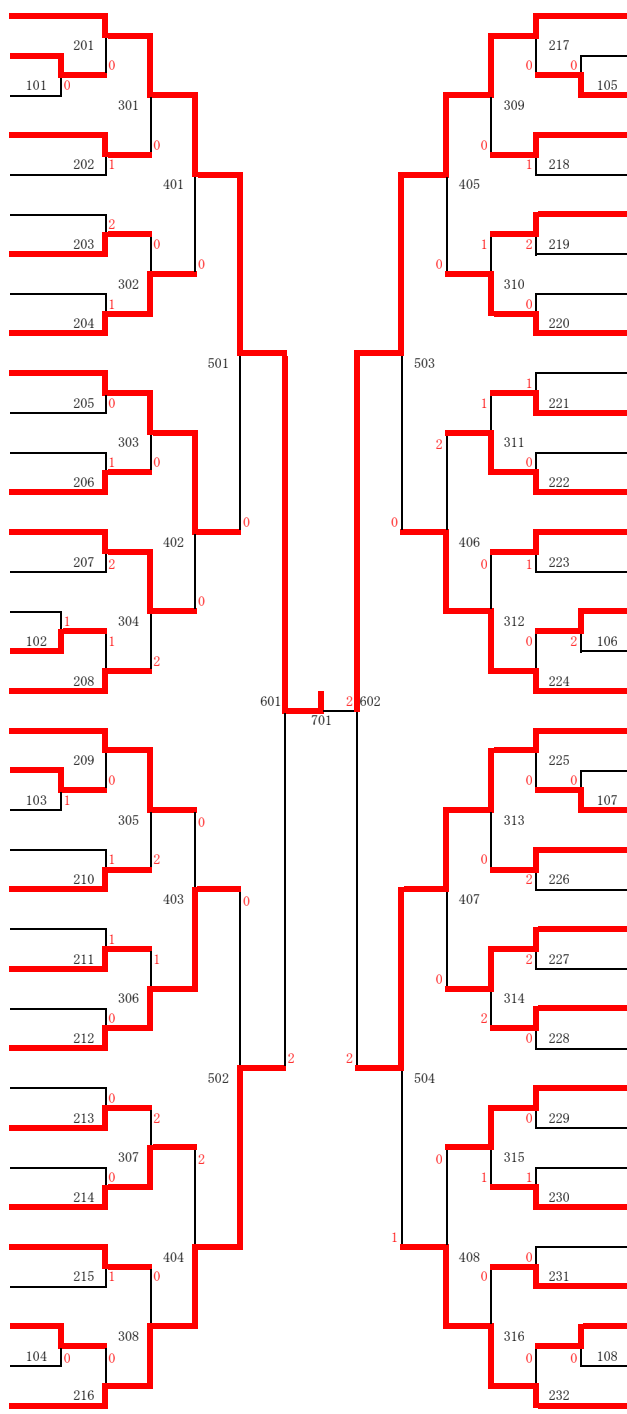

団体戦

[男子]

決勝リーグ	A	B	C	D	試合得点	順位
A. 五十嵐	△	× 2-3	× 1-3	○ 3-2	4	3
B. 新発田東	○ 3-2	△	○ 3-2	○ 3-1	6	1
C. 内野	○ 3-1	× 2-3	△	○ 3-2	5	2
D. 直江津東	× 2-3	× 1-3	× 2-3	△	3	4

試合順

第1試合	A - D	301
	B - C	302
第2試合	AD勝 - BC敗	401
	BC勝 - AD敗	402
第3試合	BC勝 - AD勝	501
	AD敗 - BC敗	502

[女子]

決勝リーグ	A	B	C	D	試合得点	順位
A. 西山	△	× 2-3	× 1-3	× 1-3	3	4
B. 中之口	○ 3-2	△	× 2-3	× 2-3	4	3
C. 亀田	○ 3-1	○ 3-2	△	○ 3-0	6	1
D. 三島	○ 3-1	○ 3-2	× 0-3	△	5	2

試合順

第1試合	A - D	301
	B - C	302
第2試合	AD勝 - BC敗	401
	BC勝 - AD敗	402
第3試合	BC勝 - AD勝	501
	AD敗 - BC敗	502

男子個人戦

女子個人戦

- 1 立川 朋佳 (亀田)
- 2 庭野 莉帆 (十日町)
- 3 須佐 葉月 (五泉北)
- 4 横山 由葵 (本成寺)
- 5 渡邊 光 (大潟町)
- 6 柴田 百菜 (本丸)
- 7 新飯田 綾乃 (燕北)
- 8 竹内 華恋 (城北)
- 9 浅野 藍里 (三島)
- 10 山田 遥香 (城東)
- 11 石田 綾 (燕)
- 12 池田 シュウ (黒川)
- 13 小林 咲輝 (長岡西)
- 14 桃井 胡都菜 (坂井輪)
- 15 木島 彩 (糸魚川)
- 16 武田 陽奈 (黒埼)
- 17 開発 ななせ (下条)
- 18 原田 明 (五泉)
- 19 小宮山 朋香 (川口)
- 20 新保 菜摘 (弥彦)
- 21 長谷川 千里 (阿賀津川)
- 22 中野 陽 (三島)
- 23 神林 あゆみ (直江津東)
- 24 伊藤 錦 (築地)
- 25 久保田 彩花 (糸魚川)
- 26 伊藤 美姫 (江陽)
- 27 渡邊 美優 (亀田)
- 28 長谷川 そら (五泉北)
- 29 蕪沢 陽莉 (西山)
- 30 佐藤 桃花 (黒埼)
- 31 野崎 夕理 (三条第三)
- 32 佐藤 充優 (中之口)
- 33 金子 優希 (五泉)
- 34 小杉 真央 (川西)
- 35 小竹 菜々美 (巻西)
- 36 大滝 華鈴 (頸城)