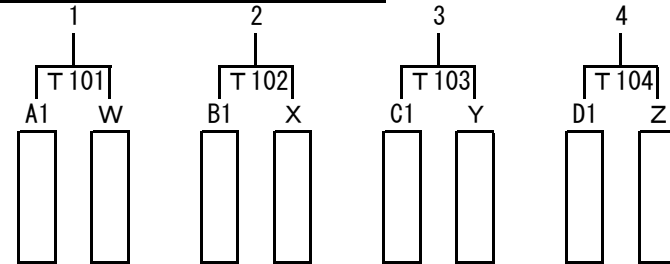

<男子>

Dリーグ	阿賀津川	新発田川東	村上東	中条	試合 得点	勝 負	順位
1 阿賀津川							
2 新発田川東							
3 村上東							
4 中条							

団体決勝リーグ進出決定戦

W・X・Y・Zには、予選リーグ2位チームが入る。但し、予選リーグと同じリーグ同士の対戦にならないようにW・X・Y・Zの順に抽選する。

団体決勝リーグ

					試合 得点	勝 負	順位
1							
2							
3							
4							

＜女子＞

団体予選リーグ

Aリーグ	築地	七葉	神納	阿賀津川	試合 得点	勝 負	順位
1 築地							
2 七葉							
3 神納							
4 阿賀津川							

Bリーグ	紫雲寺	五泉北	水原	荒川	試合 得点	勝 負	順位
1 紫雲寺							
2 五泉北							
3 水原							
4 荒川							

Cリーグ	平林	黒川	五泉川東	猿橋	試合 得点	勝 負	順位
1 平林							
2 黒川							
3 五泉川東							
4 猿橋							

＜女子＞

Dリーグ	五泉	村上中等	本丸	安田	試合 得点	勝 負	順位
1 五泉							
2 村上中等							
3 本丸							
4 安田							

団体決勝リーグ進出決定戦

W・X・Y・Zには、予選リーグ2位チームが入る。但し、予選リーグと同じリーグ同士の対戦にならないようにW・X・Y・Zの順に抽選する。

団体決勝リーグ

					試合 得点	勝 負	順位
1							
2							
3							
4							