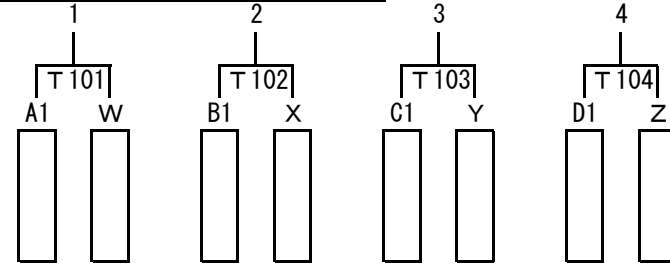

<男子>

団体予選リーグ

Aリーグ	荒川	築地	五泉北	新発田第一	試合 得点	勝 負	順位
1 荒川							
2 築地							
3 五泉北							
4 新発田第一							

Bリーグ	本丸	平林	安田	三川	試合 得点	勝 負	順位
1 本丸							
2 平林							
3 安田							
4 三川							

Cリーグ	聖籠	五泉	七葉	朝日	試合 得点	勝 負	順位
1 聖籠							
2 五泉							
3 七葉							
4 朝日							

<男子>

Dリーグ	阿賀津川	新発田川東	村上東	中条	試合 得点	勝 負	順位
1 阿賀津川							
2 新発田川東							
3 村上東							
4 中条							

団体決勝リーグ進出決定戦

W・X・Y・Zには、予選リーグ2位チームが入る。但し、予選リーグと同じリーグ同士の対戦にならないようにW・X・Y・Zの順に抽選する。

団体決勝リーグ

					試合 得点	勝 負	順位
1							
2							
3							
4							

＜女子＞

Dリーグ	五泉	村上中等	本丸	安田	試合 得点	勝 負	順位
1 五泉							
2 村上中等							
3 本丸							
4 安田							

団体決勝リーグ進出決定戦

W・X・Y・Zには、予選リーグ2位チームが入る。但し、予選リーグと同じリーグ同士の対戦にならないようにW・X・Y・Zの順に抽選する。

団体決勝リーグ

					試合 得点	勝 負	順位
1							
2							
3							
4							