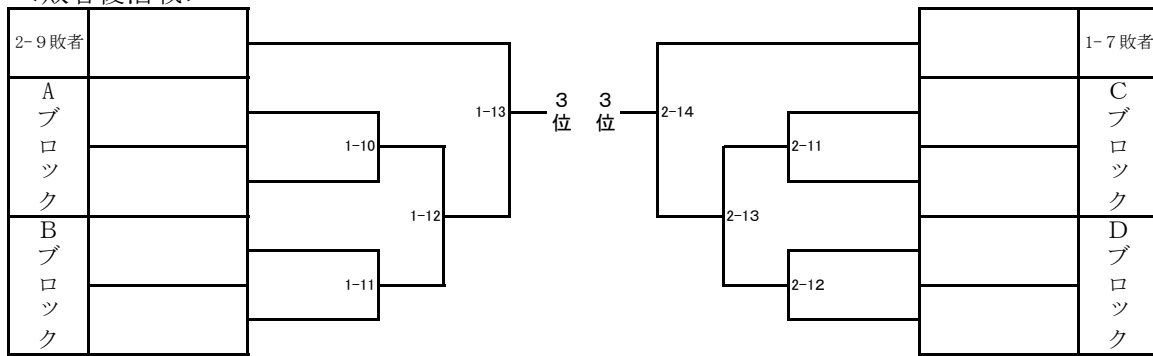

# 男子団体戦組み合わせ

## <敗者復活戦>