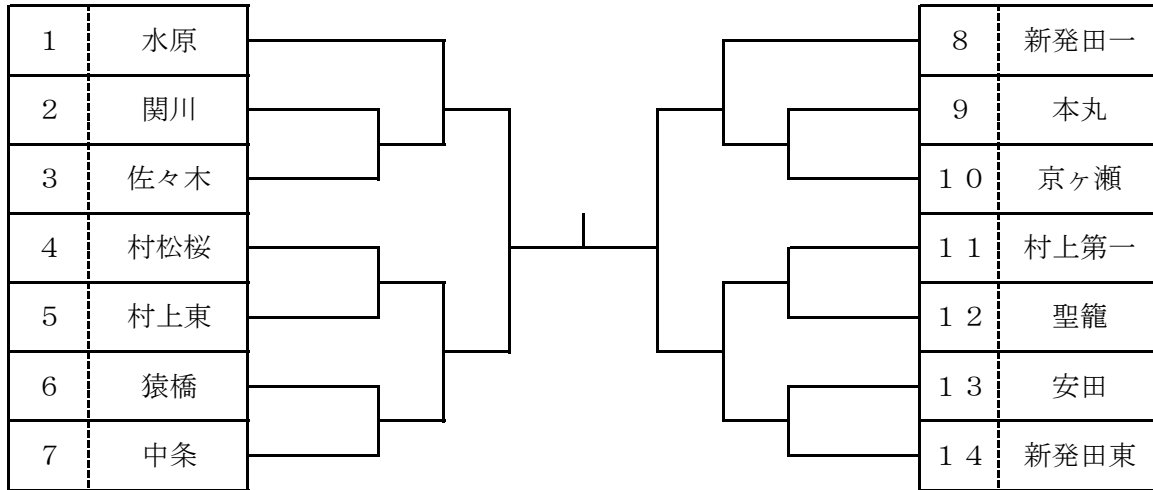

男子団体戦組み合わせ

<敗者復活戦>

<5位(県大会出場)決定戦>

女子団体戦組み合わせ