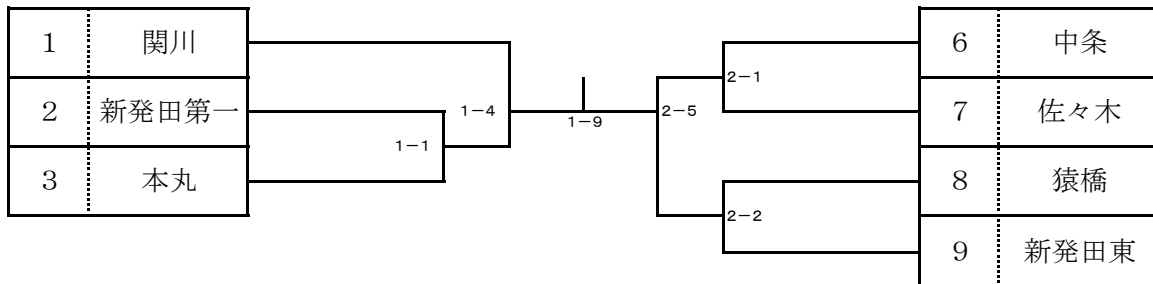

女子団体戦組み合わせ