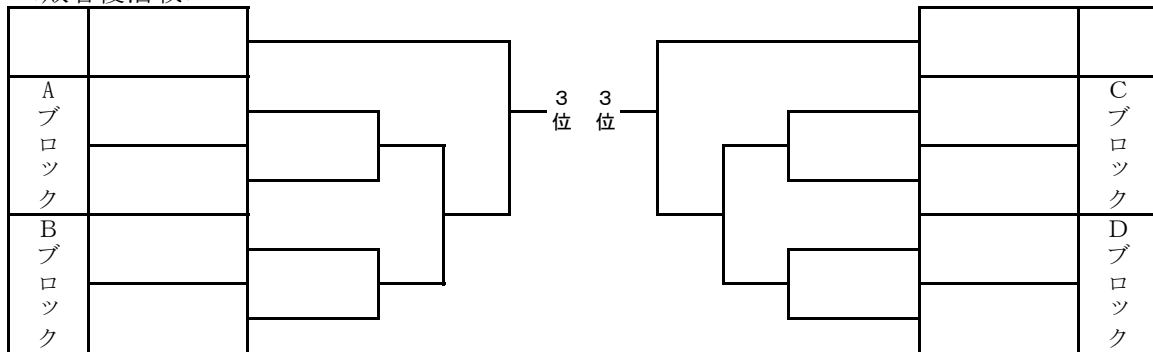

男子団体戦組み合わせ

<敗者復活戦>

<5位(県大会出場)決定戦>

女子団体戦組み合わせ