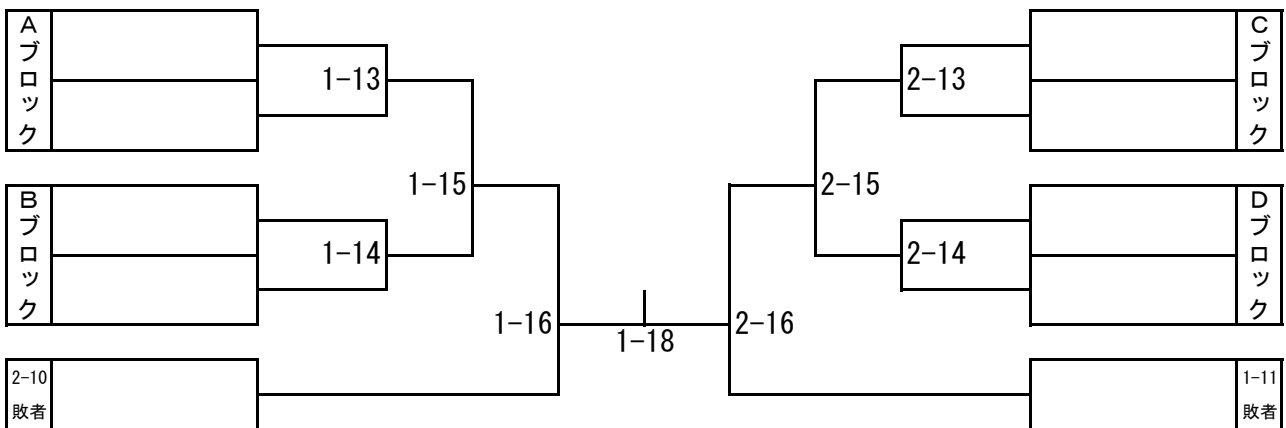

柔道 男子団体戦トーナメント

1位

2位

3位

3位

5位

6位

7位

※7位まで県大会出場

※敗者復活戦は、各ブロックの準決勝進出校に敗退した学校が進出する。

敗者復活戦(13~15)・3位決定戦(16)・シード決定戦(18)

5・6位決定戦

7位決定戦

柔道 女子子団体戦トーナメント

1位

2位

3位

3位

シード決定戦