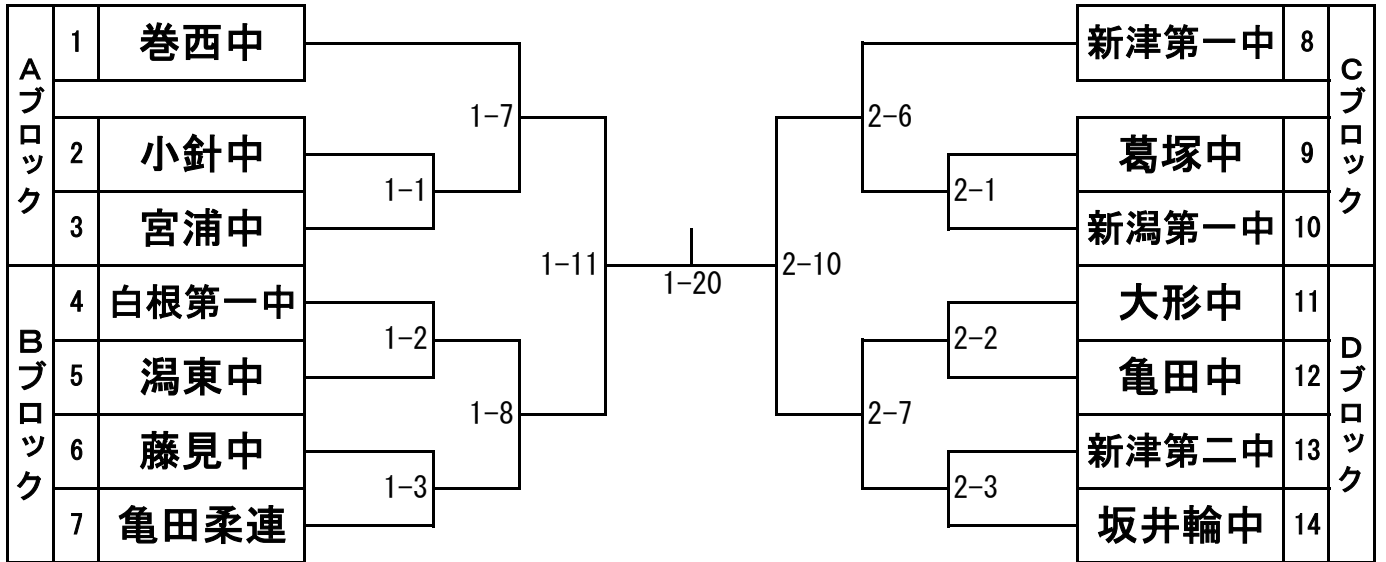

柔道 男子団体戦トーナメント

1位

2位

3位

3位

5位

6位

7位

※7位まで県大会出場

※敗者復活戦は、各ブロックの準決勝進出校に敗退した学校が進出する。

敗者復活戦(13~15)・3位決定戦(16)・シード決定戦(18)

5・6位決定戦

7位決定戦

柔道 女子子団体戦トーナメント

1位

2位

3位

3位

シード決定戦