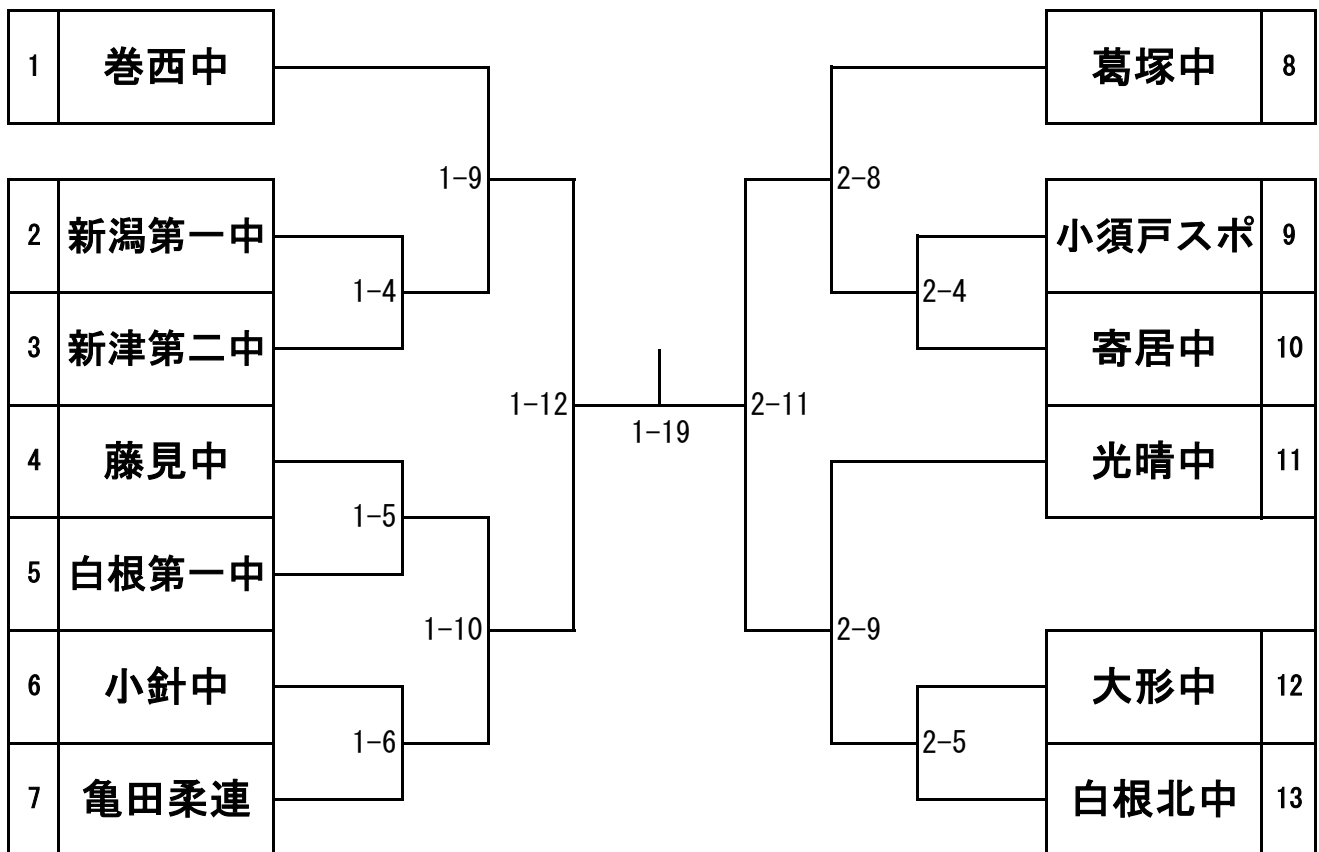

柔道 男子団体戦トーナメント

1位

2位

3位

3位

5位

6位

7位

※7位まで県大会出場

※敗者復活戦は、各ブロックの準決勝進出校に敗退した学校が進出する。

敗者復活戦(13~15)・3位決定戦(16)・シード決定戦(18)

5・6位決定戦

7位決定戦

柔道 女子子団体戦トーナメント

1位

2位

3位

3位

シード決定戦