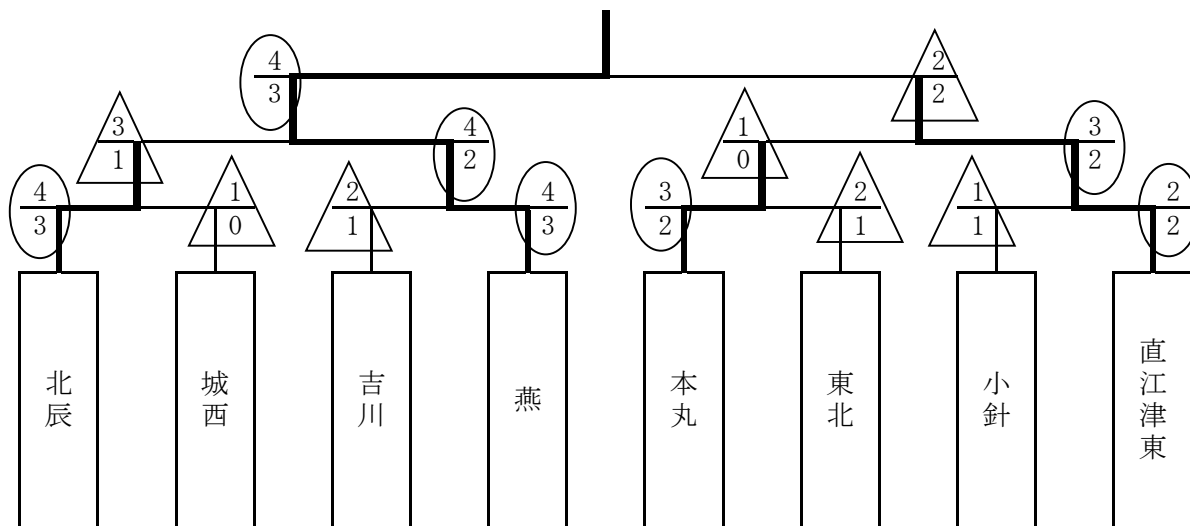

第49回新潟県中学校総合体育大会

第58回新潟県中学校剣道競技大会

期日：平成30年7月21日、22日

会場：柏崎市総合体育館

北信越出場決定戦

学校名	先鋒	次鋒	中堅	副将	大将	代表	勝者	本数	勝敗
北辰 (中越)	菊地	高橋	久住	小林	近藤		3	3	○
	△	⊗	△	⊗	⊗				
本丸 (下越)	丸山	神田	長谷川	佐藤	高橋		0	0	×
	△	△	△	△	△				

決勝

学校名	先鋒	次鋒	中堅	副将	大将	代表	勝者	本数	勝敗
燕 (新潟)	近藤	生田	渡邊	高橋	中嶋		3	4	○
	△	⊗	⊗	⊗	△				
直江津東 (上越)	西山	清水	笹川	松林	長谷川		2	2	×
	⊗	△	△	△	⊗				

< 団体戦 成績 >

1位	:	燕	中学校	2位	:	直江津東	中学校
3位	:	北辰	中学校	3位	:	本丸	中学校
5位	:	城西	中学校	5位	:	吉川	中学校
5位	:	東北	中学校	5位	:	小針	中学校