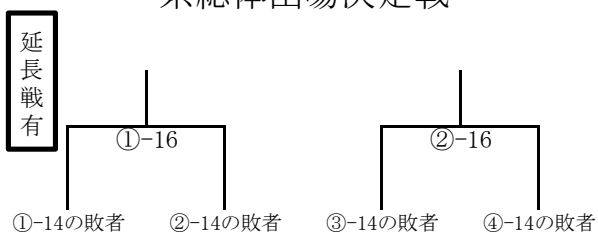

# 男子団体戦

A	B	C	D	E	F
刈谷田	小出	北辰	長岡南	中之島	下田
栄	三条三	小千谷	六日町	本成寺	十日町南
	東北	大和	附属長岡	入広瀬	秋葉

## 県総体出場決定戦