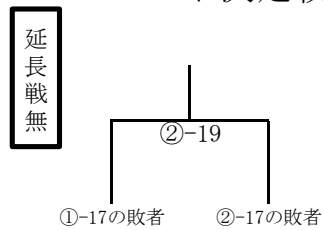

## シード決定戦

# 女子団体戦

A	B	C	D	E	F
北辰	塩沢	長岡南	中之島	小千谷	本成寺
小出	東北	湯之谷	下田	刈谷田	秋葉
三条三	大和	十日町南	入広瀬	附属長岡	六日町

## 県総体出場決定戦

## シード決定戦

**【男子個人戦】第一試合場**

**【男子個人戦】第二試合場**

**県総体出場決定戦**

【男子個人戦】第三試合場

【男子個人戦】第四試合場

県総体出場決定戦

**【女子個人戦】第一試合場**