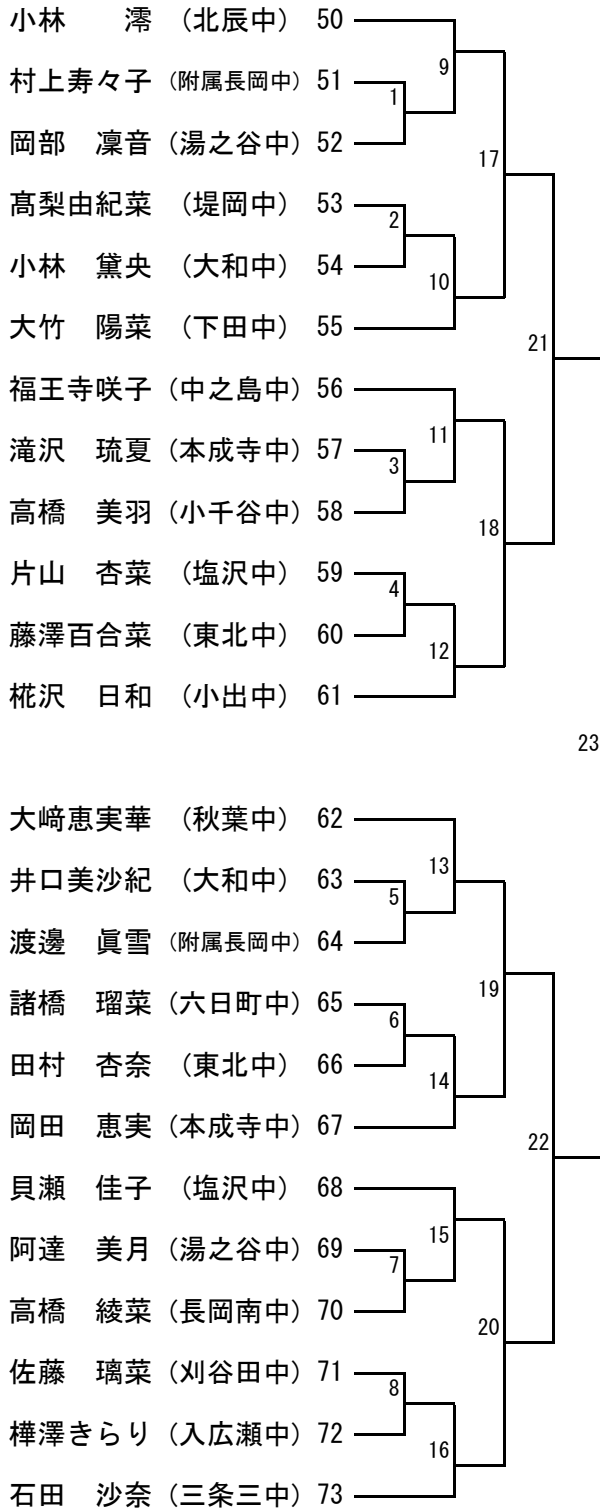

# 男子団体戦

A	B	C	D	E	F
刈谷田	小出	北辰	長岡南	中之島	下田
栄	三条三	小千谷	六日町	本成寺	十日町南
	東北	大和	附属長岡	入広瀬	秋葉

# 女子団体戦

A	B	C	D	E	F
北辰	塩沢	長岡南	中之島	小千谷	本成寺
小出	東北	湯之谷	下田	刈谷田	秋葉
三条三	大和	十日町南	入広瀬	附属長岡	六日町

## シード決定戦

**【男子個人戦】第一試合場**

**【男子個人戦】第二試合場**

**県総体出場決定戦**

【男子個人戦】第三試合場

【男子個人戦】第四試合場

県総体出場決定戦

**【女子個人戦】第一試合場**

**【女子個人戦】第二試合場**

**県総体出場決定戦**

**【女子個人戦】第三試合場**

**【女子個人戦】第四試合場**

**県総体出場決定戦**