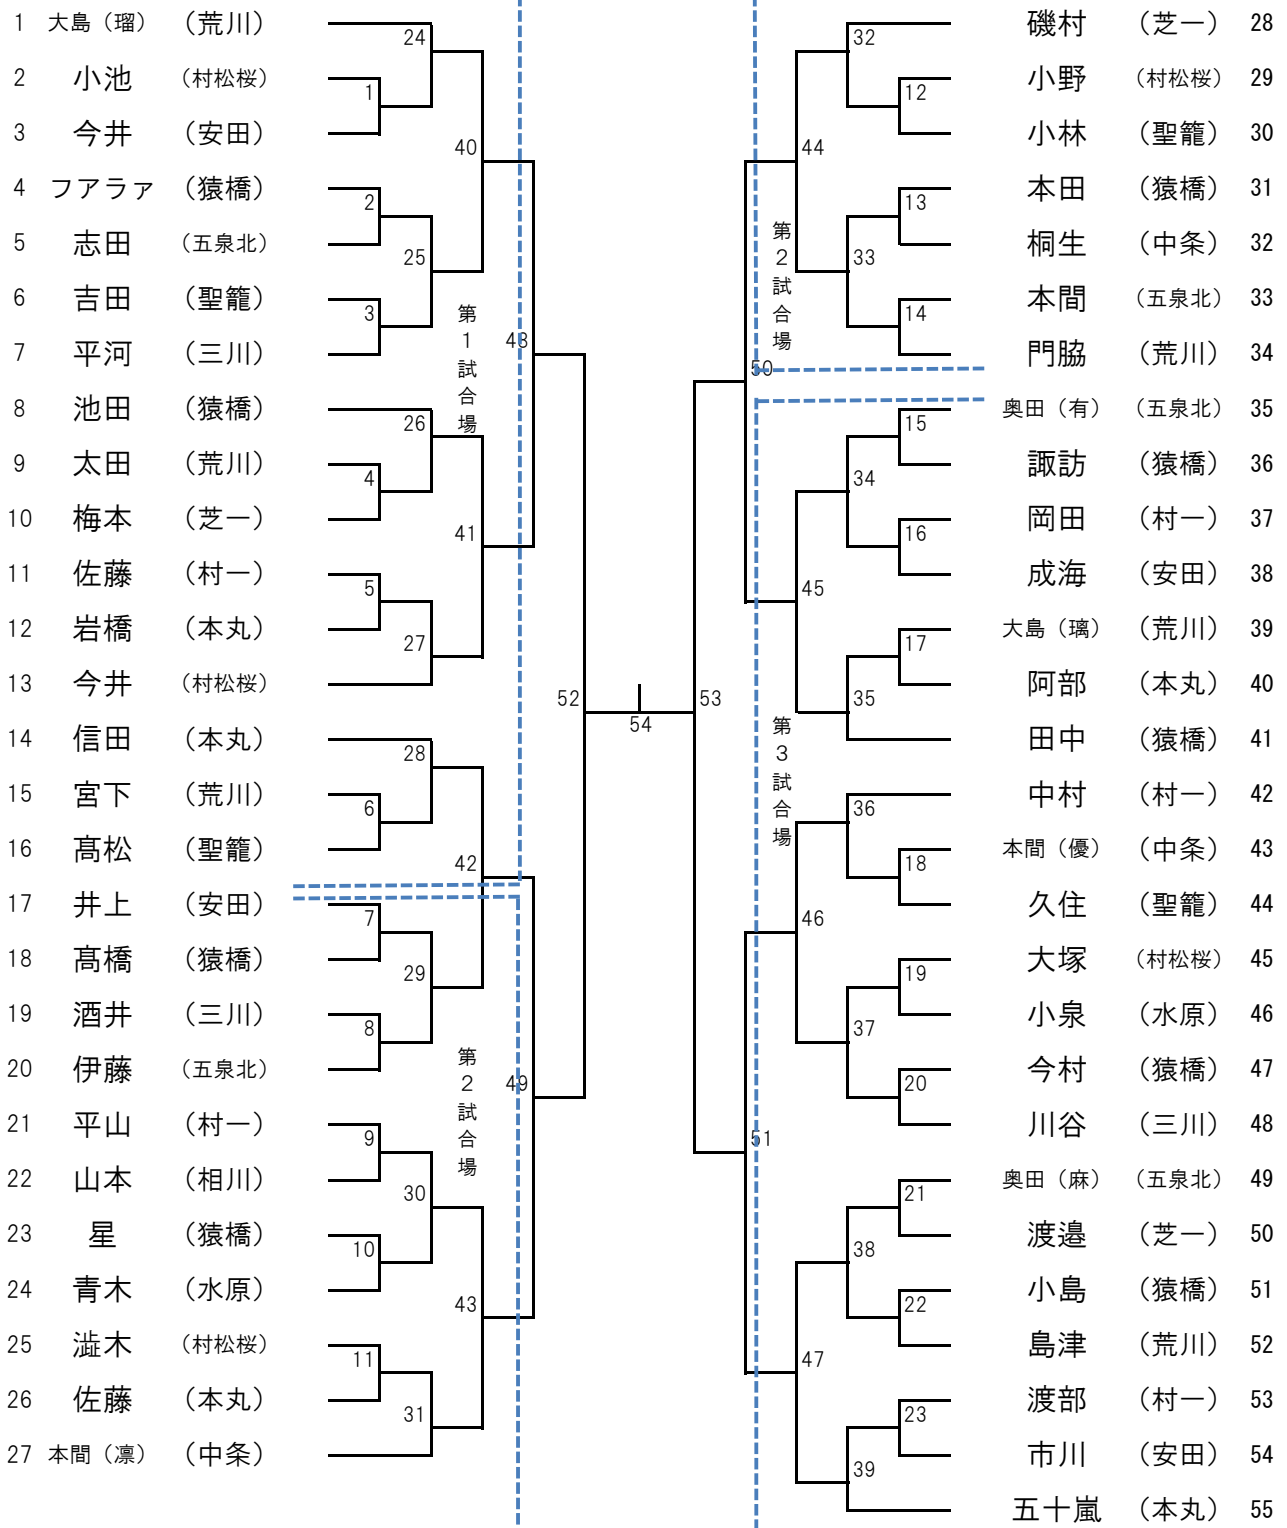

男子個人戦

女子個人戦

県大会出場決定戦① (第1試合場)

県大会出場決定戦② (第2試合場)

男子団体予選リーグ戦

〈第1試合場〉 男子Aリーグ

	猿橋	安田	水原	五泉北	勝点	勝者数	本数	順位
猿橋	—	—	—	—				
安田	—	—	—	—				
水原	—	—	—	—				
五泉北	—	—	—	—				

〈試合順〉 ① 1-4 ② 2-3 ③ 1-3 ④ 4-2 ⑤ 3-4 ⑥ 1-2

〈第2試合場〉 男子Bリーグ

	本丸	中条	村松桜	荒川	勝点	勝者数	本数	順位
本丸	—	—	—	—				
中条	—	—	—	—				
村松桜	—	—	—	—				
荒川	—	—	—	—				

〈試合順〉 ① 1-4 ② 2-3 ③ 1-3 ④ 4-2 ⑤ 3-4 ⑥ 1-2

※各リーグ上位3チームによる決勝トーナメントを行う。(全6チーム)

各リーグの2位は別リーグの3位と対戦し、同リーグの1位と決勝まで対戦しないようにする。

男子

男子団体決勝トーナメント

男子順位決定戦

男子県大会出場校決定戦

女子団体予選リーグ戦

〈第1試合場〉 女子Aリーグ

	猿橋	五泉北	聖籠	勝点	勝者数	本数	順位
猿橋	—	—	—				
五泉北	—	—	—				
聖籠	—	—	—				

〈試合順〉 ①1-3 ②2-3 ③2-1

〈試合順〉 ①1-4 ②2-3 ③1-3 ④4-2 ⑤3-4 ⑥1-2

※各リーグの1位、2位は、それぞれに順位決定リーグを行う。

1位リーグで、1位～3位を決定する。

2位リーグで、4～6位を決定する。

1位～5位が県大会出場となる。

女子

女子団体決勝リーグ

〈第1 試合場〉 女子1 位リーグ