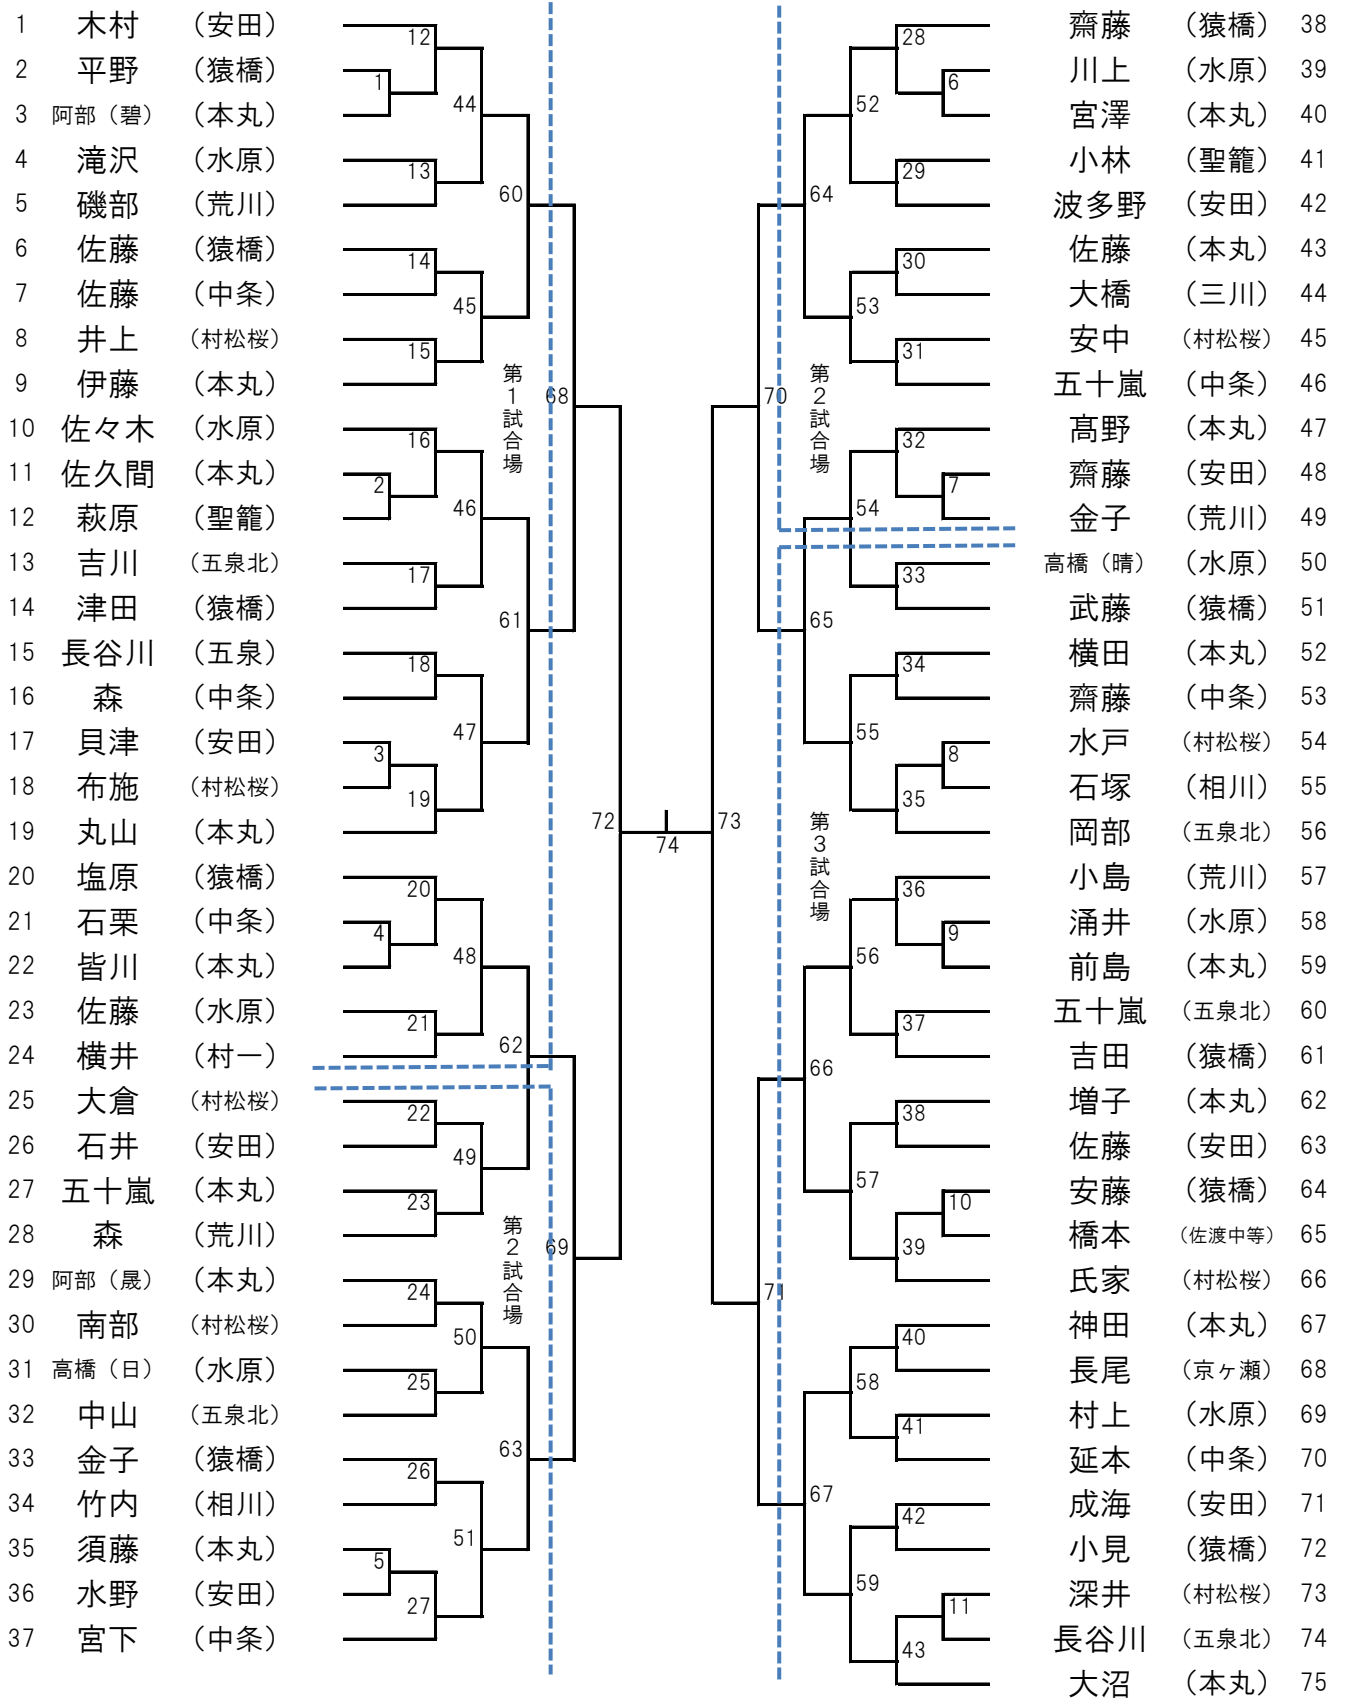

男子個人戦

女子個人戦

県大会出場決定戦① (第1試合場)

県大会出場決定戦② (第2試合場)

男子団体予選リーグ戦

〈第1試合場〉 男子Aリーグ

	猿橋	安田	水原	五泉北	勝点	勝者数	本数	順位
猿橋	—	—	—	—				
安田	—	—	—	—				
水原	—	—	—	—				
五泉北	—	—	—	—				

〈試合順〉 ① 1-4 ② 2-3 ③ 1-3 ④ 4-2 ⑤ 3-4 ⑥ 1-2

〈第2試合場〉 男子Bリーグ

	本丸	中条	村松桜	荒川	勝点	勝者数	本数	順位
本丸	—	—	—	—				
中条	—	—	—	—				
村松桜	—	—	—	—				
荒川	—	—	—	—				

〈試合順〉 ① 1-4 ② 2-3 ③ 1-3 ④ 4-2 ⑤ 3-4 ⑥ 1-2

※各リーグ上位3チームによる決勝トーナメントを行う。(全6チーム)

各リーグの2位は別リーグの3位と対戦し、同リーグの1位と決勝まで対戦しないようにする。

男子

男子団体決勝トーナメント

男子順位決定戦

男子県大会出場校決定戦

女子団体予選リーグ戦

〈第1試合場〉 女子Aリーグ

	猿橋	五泉北	聖籠	勝点	勝者数	本数	順位
猿橋	—	—	—				
五泉北	—	—	—				
聖籠	—	—	—				

〈試合順〉 ①1-3 ②2-3 ③2-1

〈試合順〉 ①1-4 ②2-3 ③1-3 ④4-2 ⑤3-4 ⑥1-2

※各リーグの1位、2位は、それぞれに順位決定リーグを行う。

1位リーグで、1位～3位を決定する。

2位リーグで、4～6位を決定する。

1位～5位が県大会出場となる。

女子

女子団体決勝リーグ

〈第1 試合場〉 女子1 位リーグ