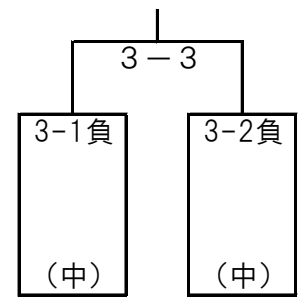

〈第2試合場〉 男子Bリーグ

	本丸	中条	村松桜	荒川	勝点	勝者数	本数	順位
本丸	—	—	—	—				
中条	—	—	—	—				
村松桜	—	—	—	—				
荒川	—	—	—	—				

〈試合順〉 ① 1-4 ② 2-3 ③ 1-3 ④ 4-2 ⑤ 3-4 ⑥ 1-2

※各リーグ上位3チームによる決勝トーナメントを行う。(全6チーム)

各リーグの2位は別リーグの3位と対戦し、同リーグの1位と決勝まで対戦しないようにする。

男子

男子団体決勝トーナメント

男子順位決定戦

男子県大会出場校決定戦

女子団体予選リーグ戦

〈第1試合場〉 女子Aリーグ

	猿橋	五泉北	聖籠	勝点	勝者数	本数	順位
猿橋	—	—	—				
五泉北	—	—	—				
聖籠	—	—	—				

〈試合順〉 ①1-3 ②2-3 ③2-1