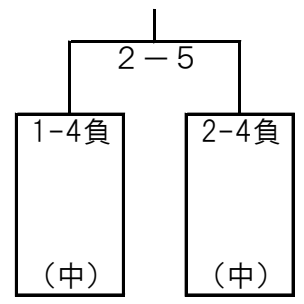

男子個人戦

女子個人戦

県大会出場決定戦① (第1試合場)

県大会出場決定戦② (第2試合場)

男子団体予選リーグ戦

〈第1試合場〉 男子Aリーグ

	猿橋	安田	水原	五泉北	勝点	勝者数	本数	順位
猿橋	—	—	—	—				
安田	—	—	—	—				
水原	—	—	—	—				
五泉北	—	—	—	—				

〈試合順〉 ① 1-4 ② 2-3 ③ 1-3 ④ 4-2 ⑤ 3-4 ⑥ 1-2

〈第2試合場〉 男子Bリーグ

	本丸	中条	村松桜	荒川	勝点	勝者数	本数	順位
本丸	—	—	—	—				
中条	—	—	—	—				
村松桜	—	—	—	—				
荒川	—	—	—	—				

〈試合順〉 ① 1-4 ② 2-3 ③ 1-3 ④ 4-2 ⑤ 3-4 ⑥ 1-2

※各リーグ上位3チームによる決勝トーナメントを行う。(全6チーム)

各リーグの2位は別リーグの3位と対戦し、同リーグの1位と決勝まで対戦しないようにする。

男子

男子団体決勝トーナメント

男子順位決定戦

男子県大会出場校決定戦

女子団体予選リーグ戦

〈第1試合場〉 女子Aリーグ

	猿橋	五泉北	聖籠	勝点	勝者数	本数	順位
猿橋	—	—	—				
五泉北	—	—	—				
聖籠	—	—	—				

〈試合順〉 ①1-3 ②2-3 ③2-1