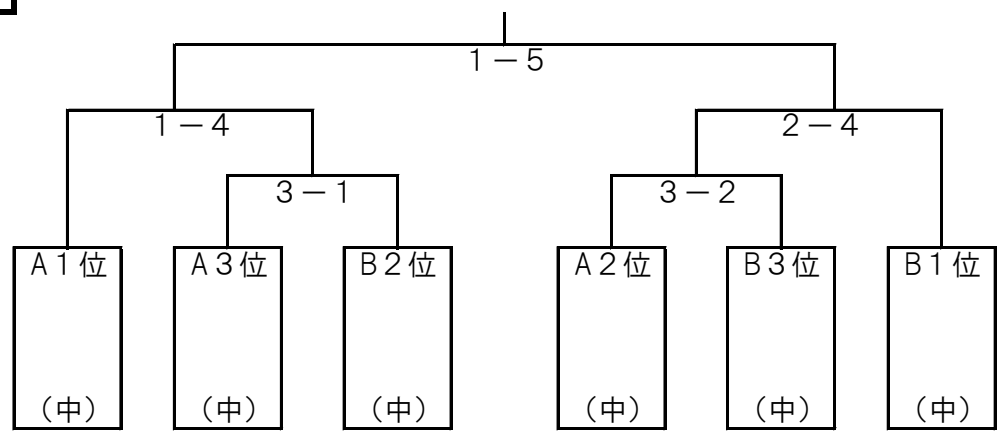

男子個人戦

女子個人戦

県大会出場決定戦① (第1試合場)

県大会出場決定戦② (第2試合場)

男子団体予選リーグ戦

〈第1試合場〉 男子Aリーグ

	猿橋	安田	水原	五泉北	勝点	勝者数	本数	順位
猿橋	—	—	—	—				
安田	—	—	—	—				
水原	—	—	—	—				
五泉北	—	—	—	—				

〈試合順〉 ① 1-4 ② 2-3 ③ 1-3 ④ 4-2 ⑤ 3-4 ⑥ 1-2

〈第2試合場〉 男子Bリーグ

	本丸	中条	村松桜	荒川	勝点	勝者数	本数	順位
本丸	—	—	—	—				
中条	—	—	—	—				
村松桜	—	—	—	—				
荒川	—	—	—	—				

〈試合順〉 ① 1-4 ② 2-3 ③ 1-3 ④ 4-2 ⑤ 3-4 ⑥ 1-2

※各リーグ上位3チームによる決勝トーナメントを行う。(全6チーム)

各リーグの2位は別リーグの3位と対戦し、同リーグの1位と決勝まで対戦しないようにする。

男子

男子団体決勝トーナメント

男子順位決定戦

男子県大会出場校決定戦

女子団体予選リーグ戦

〈第1試合場〉 女子Aリーグ

	猿橋	五泉北	聖籠	勝点	勝者数	本数	順位
猿橋	—	—	—				
五泉北	—	—	—				
聖籠	—	—	—				

〈試合順〉 ①1-3 ②2-3 ③2-1

〈試合順〉 ①1-4 ②2-3 ③1-3 ④4-2 ⑤3-4 ⑥1-2

※各リーグの1位、2位は、それぞれに順位決定リーグを行う。

1位リーグで、1位～3位を決定する。

2位リーグで、4～6位を決定する。

1位～5位が県大会出場となる。

女子

女子団体決勝リーグ

〈第1 試合場〉 女子1 位リーグ