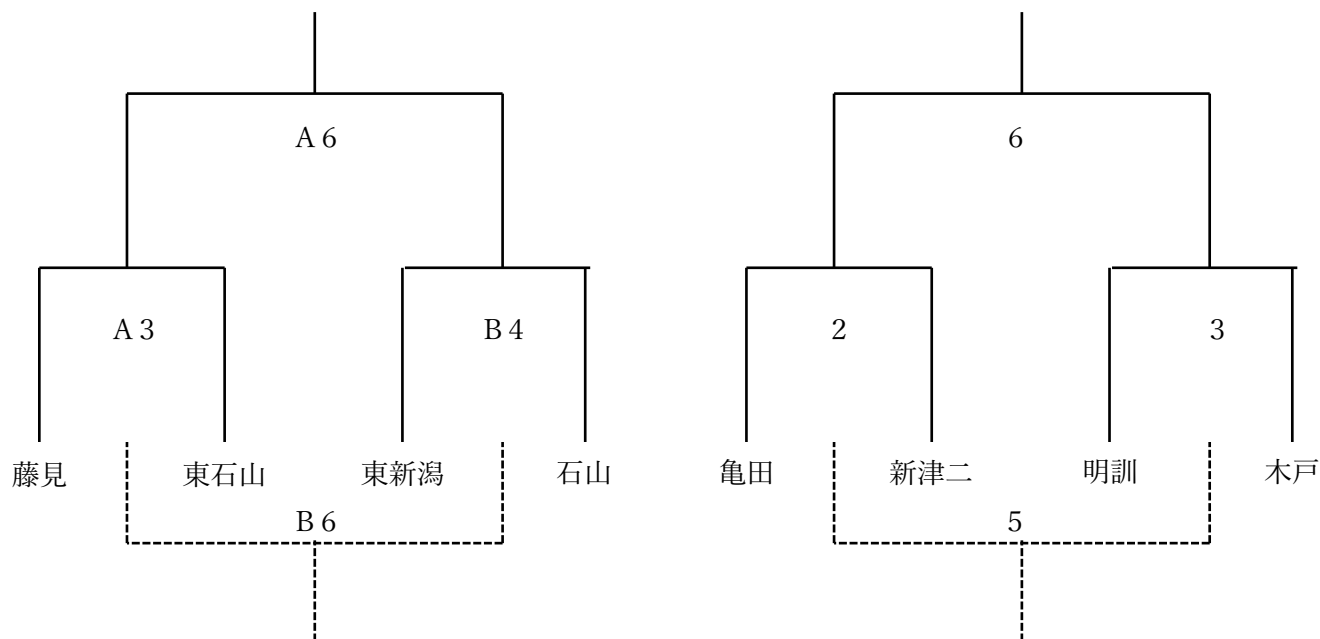

東地区組み合わせ

【 太夫浜球技場 AB 】

【 サルビア 】

【太夫浜球技場】 試合時間

監督会議	8 : 15		
第1試合	9 : 00	第4試合	12 : 30
第2試合	10 : 10	第5試合	13 : 40
第3試合	11 : 20	第6試合	14 : 50

【サルビア】 試合時間

監督会議	9 : 15		
第1試合	なし	第4試合	なし
第2試合	10 : 10	第5試合	13 : 40
第3試合	11 : 20	第6試合	14 : 50

※開始式、マッチミーティング、終了式は行いません。

西地区組み合わせ

【 太夫浜球技場 AB 】

【 サルビア 】

【太夫浜球技場】 試合時間

監督会議	8 : 15		
第1試合	9 : 00	第4試合	12 : 30
第2試合	10 : 10	第5試合	13 : 40
第3試合	11 : 20	第6試合	14 : 50

【サルビア】 試合時間

監督会議	9 : 15		
第1試合	なし	第4試合	なし
第2試合	10 : 10	第5試合	13 : 40
第3試合	11 : 20	第6試合	14 : 50