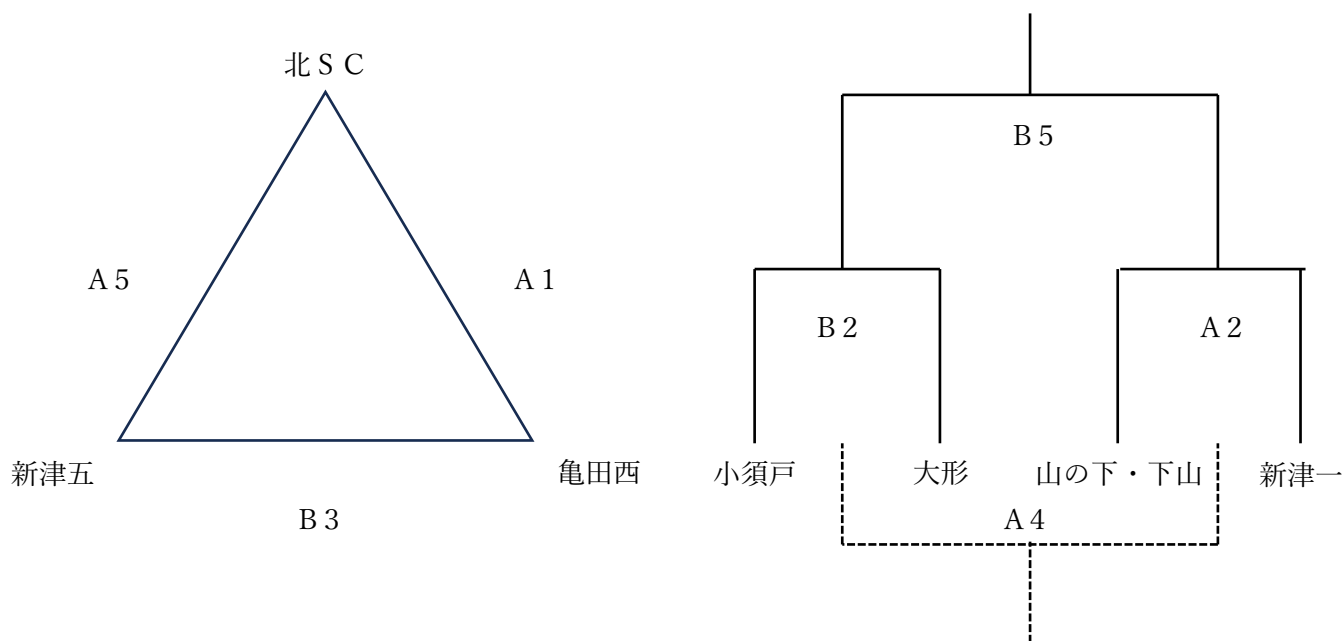

東地区組み合わせ

【 太夫浜球技場 AB 】

【 サルビア 】

【太夫浜球技場】 試合時間

監督会議	8 : 15		
第1試合	9 : 00	第4試合	12 : 30
第2試合	10 : 10	第5試合	13 : 40
第3試合	11 : 20	第6試合	14 : 50

【サルビア】 試合時間

監督会議	9 : 15		
第1試合	なし	第4試合	なし
第2試合	10 : 10	第5試合	13 : 40
第3試合	11 : 20	第6試合	14 : 50

※開始式、マッチミーティング、終了式は行いません。

西地区組み合わせ

【 太夫浜球技場 AB 】

【 サルビア 】

【太夫浜球技場】 試合時間

監督会議	8 : 15		
第1試合	9 : 00	第4試合	12 : 30
第2試合	10 : 10	第5試合	13 : 40
第3試合	11 : 20	第6試合	14 : 50

【サルビア】 試合時間

監督会議	9 : 15		
第1試合	なし	第4試合	なし
第2試合	10 : 10	第5試合	13 : 40
第3試合	11 : 20	第6試合	14 : 50