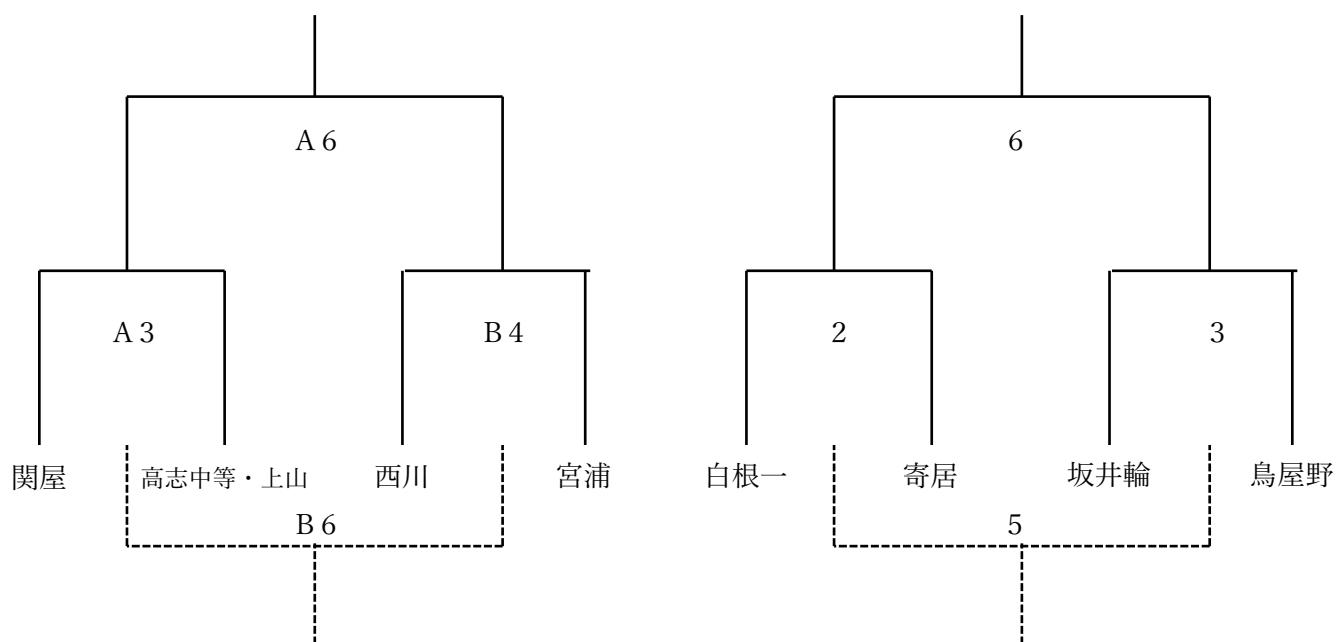

東地区組み合わせ

【 太夫浜球技場 AB 】

【 サルビア 】

【太夫浜球技場】 試合時間

監督会議	8 : 15		
第1試合	9 : 00	第4試合	12 : 30
第2試合	10 : 10	第5試合	13 : 40
第3試合	11 : 20	第6試合	14 : 50

【サルビア】 試合時間

監督会議	9 : 15		
第1試合	なし	第4試合	なし
第2試合	10 : 10	第5試合	13 : 40
第3試合	11 : 20	第6試合	14 : 50

※開始式、マッチミーティング、終了式は行いません。

西地区組み合わせ

【 太夫浜球技場 AB 】

【 サルビア 】

【太夫浜球技場】 試合時間

監督会議	8 : 15		
第1試合	9 : 00	第4試合	12 : 30
第2試合	10 : 10	第5試合	13 : 40
第3試合	11 : 20	第6試合	14 : 50

【サルビア】 試合時間

監督会議	9 : 15		
第1試合	なし	第4試合	なし
第2試合	10 : 10	第5試合	13 : 40
第3試合	11 : 20	第6試合	14 : 50