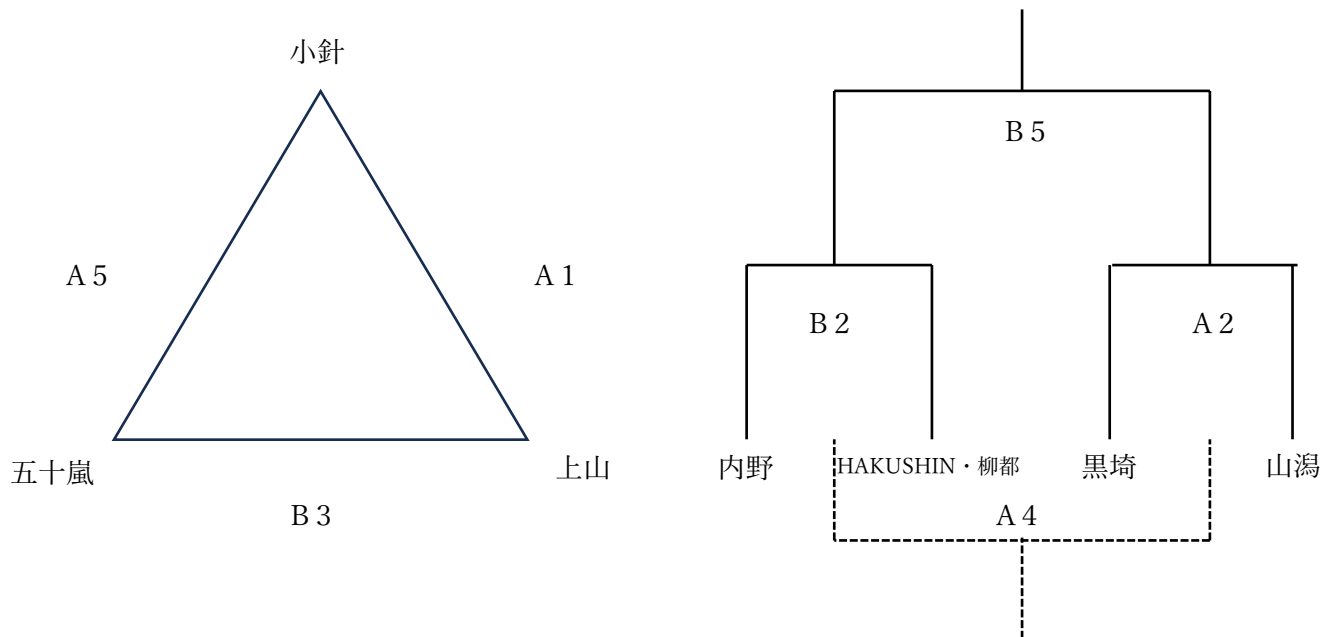

東地区組み合わせ

【 太夫浜球技場 AB 】

【 サルビア 】

【太夫浜球技場】 試合時間

監督会議	8 : 15		
第1試合	9 : 00	第4試合	12 : 30
第2試合	10 : 10	第5試合	13 : 40
第3試合	11 : 20	第6試合	14 : 50

【サルビア】 試合時間

監督会議	9 : 15		
第1試合	なし	第4試合	なし
第2試合	10 : 10	第5試合	13 : 40
第3試合	11 : 20	第6試合	14 : 50

※開始式、マッチミーティング、終了式は行いません。

西地区組み合わせ

【 太夫浜球技場 AB 】

【 サルビア 】

【太夫浜球技場】 試合時間

監督会議	8 : 15		
第1試合	9 : 00	第4試合	12 : 30
第2試合	10 : 10	第5試合	13 : 40
第3試合	11 : 20	第6試合	14 : 50

【サルビア】 試合時間

監督会議	9 : 15		
第1試合	なし	第4試合	なし
第2試合	10 : 10	第5試合	13 : 40
第3試合	11 : 20	第6試合	14 : 50