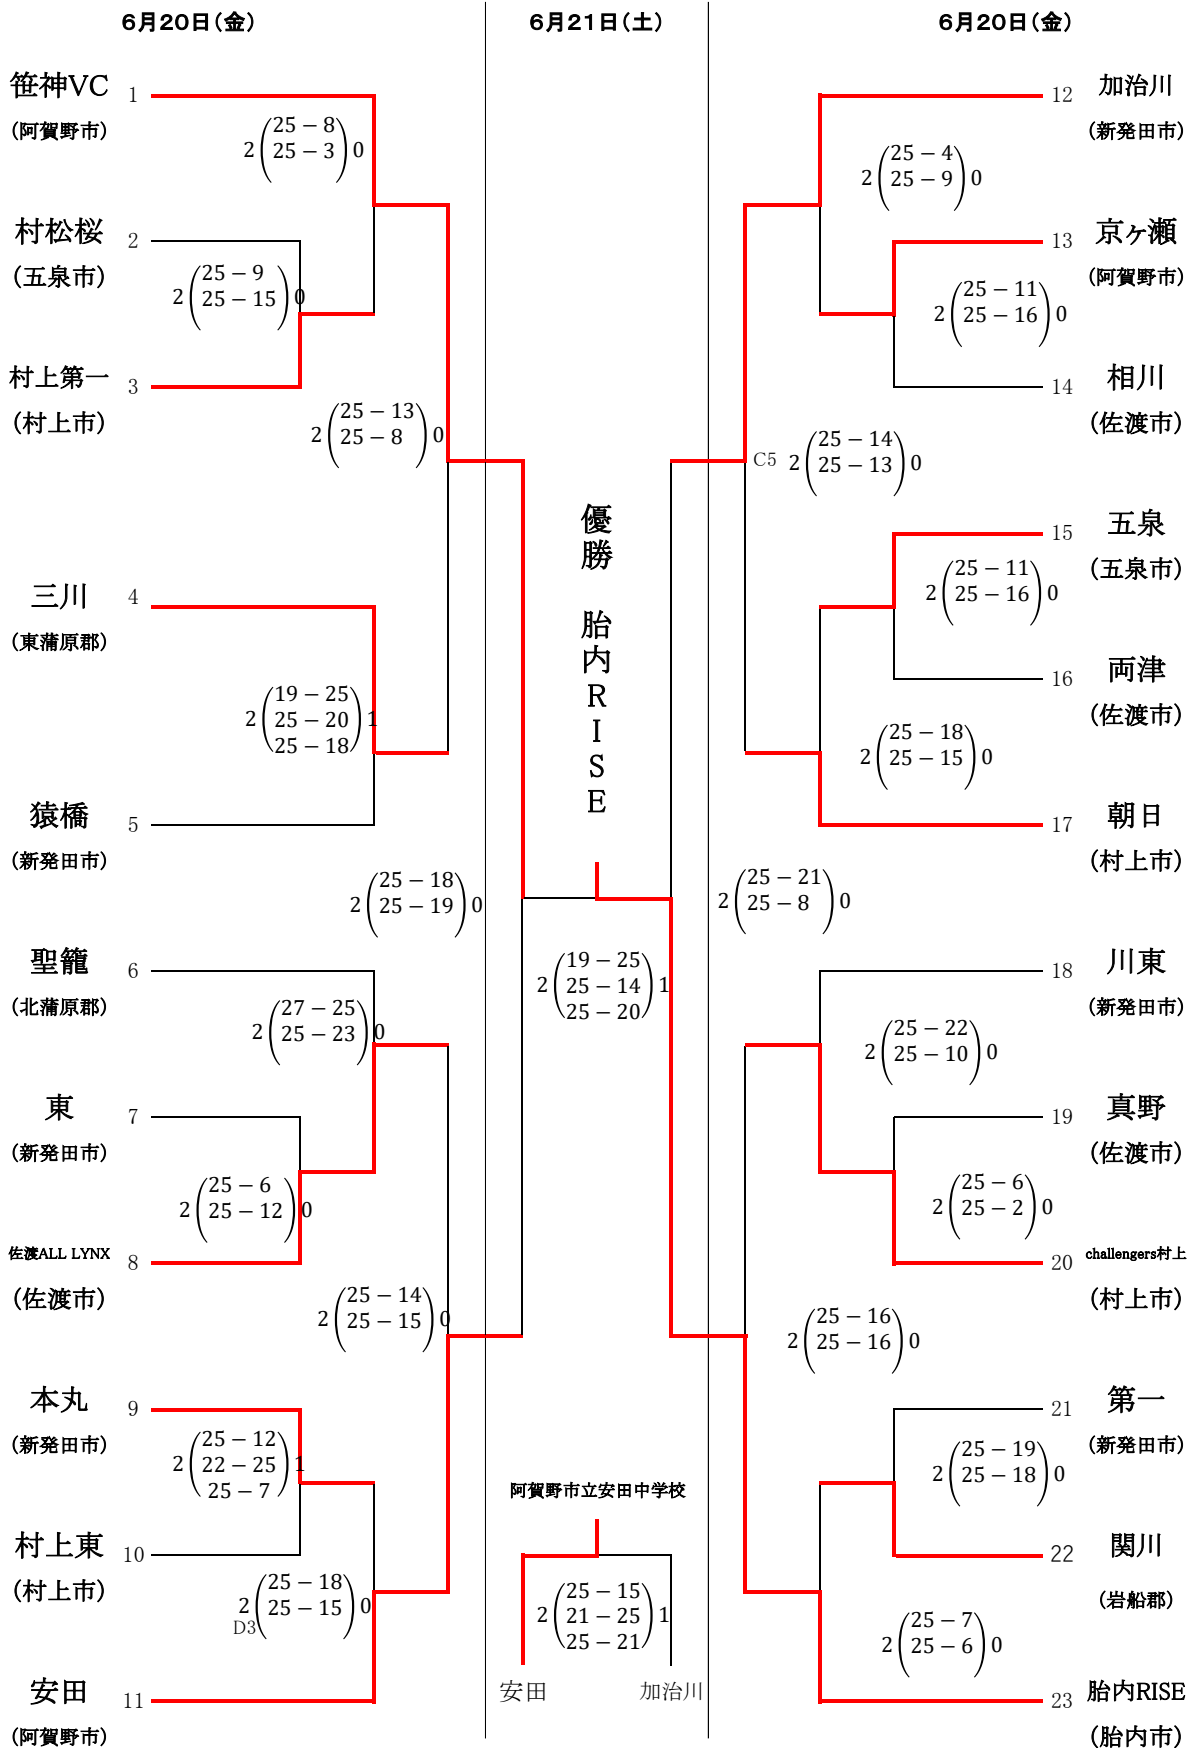

令和7年度 下越地区中学校バレーボール大会 1日目結果 女子  
 令和7年6月6日(金) 五泉市総合会館 大ホール

$2 \begin{pmatrix} 25-10 \\ 25-12 \end{pmatrix} 0$	新発田市立猿橋中学校	$2 \begin{pmatrix} 19-25 \\ 25-16 \\ 25-17 \end{pmatrix} 1$
	阿賀町立阿賀津川中学校	
$2 \begin{pmatrix} 25-20 \\ 25-23 \end{pmatrix} 0$	五泉市立五泉中学校	
	村上市立村上東中学校	
$2 \begin{pmatrix} 25-5 \\ 25-6 \end{pmatrix} 0$	新発田市立川東中学校	$2 \begin{pmatrix} 20-25 \\ 25-14 \\ 25-10 \end{pmatrix} 1$
	村上市立荒川中学校	
$2 \begin{pmatrix} 25-14 \\ 25-13 \end{pmatrix} 0$	新発田市立本丸中学校	
	阿賀野市立京ヶ瀬中学校	
$2 \begin{pmatrix} 25-5 \\ 25-5 \end{pmatrix} 0$	村上市立朝日中学校	$2 \begin{pmatrix} 25-8 \\ 25-12 \end{pmatrix} 0$
	五泉市立川東中学校	
$2 \begin{pmatrix} 25-21 \\ 25-18 \end{pmatrix} 0$	新発田市立第一中学校	
	村上市立村上第一中学校	
$2 \begin{pmatrix} 25-0 \\ 25-13 \end{pmatrix} 0$	聖籠町立聖籠中学校	$2 \begin{pmatrix} 25-21 \\ 25-19 \end{pmatrix} 0$
	新発田市立豊浦中学校	
$2 \begin{pmatrix} 25-15 \\ 25-13 \end{pmatrix} 0$	関川村立関川中学校	
	五泉市立村松桜中学校	
$2 \begin{pmatrix} 25-2 \\ 25-10 \end{pmatrix} 0$	阿賀町立三川中学校	$2 \begin{pmatrix} 26-24 \\ 25-22 \end{pmatrix} 0$
	新発田市立七葉中学校	
$2 \begin{pmatrix} 25-9 \\ 25-14 \end{pmatrix} 0$	challengers村上	
	新発田市立東中学校	

令和7年度 下越地区中学校バレーボール大会 2・3日目組み合わせ 女子  
 令和7年6月20日(金) 五泉市総合会館 大ホール(A・B・C・Dコート)  
 令和7年6月21日(土) 五泉市総合会館 大ホール(A・Bコート)

令和7年度 下越地区中学バレーボール大会組合せ 男子

令和7年6月21日(土)

男子

五泉市総合会館

七葉VC 2  $\begin{pmatrix} 25 - 5 \\ 25 - 7 \end{pmatrix}$  0 佐渡ヤング  
バレーボールクラブ