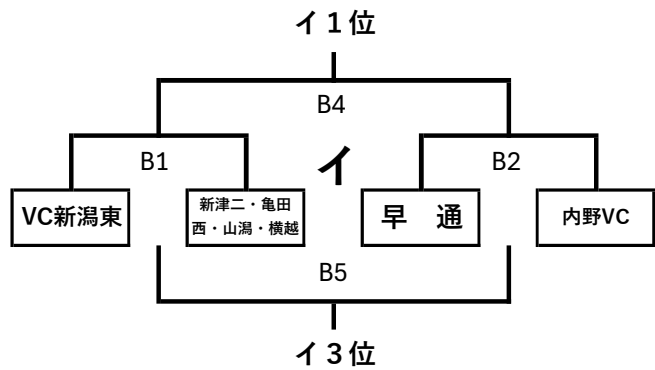

### ◎競技方法【女子】

- ・5チームリーグ→2セットマッチ総当たり戦
- ・7チームリーグ→1セットマッチ総当たり戦
- ・6チームリーグ→3チームリーグ（2セットマッチ）総当たり戦後に、  
順位決定戦（3セットマッチ） ※下記の通り

### ◎順位決定戦

- I 2位 - II 2位 (A4)
- I 3位 - II 3位 (B4)
- I 1位 - II 1位 (A5)

【男子の部：9月26日（木）】北地区スポーツセンター

◎競技方法【男子】

- 2セットマッチ セット数1-1の場合勝敗は  
 ①総得失点差、並んだ場合は ②抽選 で決定する。