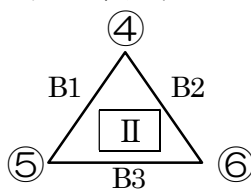

## 【東地区女子の部：9月25日（水）】

A1リーグ：6チーム 秋葉区総合体育館	A2リーグ：6チーム 北地区スポーツC	A3リーグ：5チーム 東石山中学校	B1リーグ：5チーム 横越総合体育館
①新津第一	①曾野木	木崎・葛塚	濁川
②新津第二	②松浜	光晴	大形
③早通	③藤見	東石山	石山
④亀田西	④小須戸	横越	木戸
⑤山の下	⑤東新潟	新津第五	金津
⑥大江山	⑥下山VC		

### ◎順位決定戦

- I 2位 - II 2位 (A4)
- I 3位 - II 3位 (B4)
- I 1位 - II 1位 (A5)

【男子の部：9月26日（木）】北地区スポーツセンター

◎競技方法【男子】

- 2セットマッチ セット数1-1の場合勝敗は  
 ①総得失点差、並んだ場合は ②抽選 で決定する。