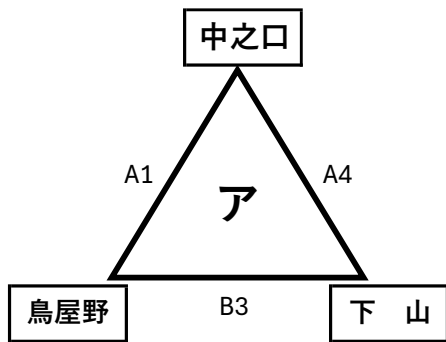

## 【西地区女子の部：9月26日（木）】

A1リーグ：5チーム 中之口中学校	A2リーグ：6チーム 白南中学校	B1リーグ：7チーム 中之口体育館	B2リーグ：7チーム 岩室体育館
鳥屋野	①関屋	宮浦	寄居
山湯	②スペランツァVC	高志中等	附属新潟
黒崎	③巻西	白根第一	坂井輪
岩室	④白南	月湯・臼井	小針
中之口	⑤白根北	味方	西川
	⑥セントラル	五十嵐	巻東
		小新	内野VC

### ◎競技方法【女子】

- ・5チームリーグ→2セットマッチ総当たり戦
- ・7チームリーグ→1セットマッチ総当たり戦
- ・6チームリーグ→3チームリーグ（2セットマッチ）総当たり戦後に、  
順位決定戦（3セットマッチ） ※下記の通り

### ◎順位決定戦

- I 2位 - II 2位 (A4)
- I 3位 - II 3位 (B4)
- I 1位 - II 1位 (A5)

【男子の部：9月26日（木）】北地区スポーツセンター

◎競技方法【男子】

- 2セットマッチ セット数1-1の場合勝敗は  
 ①総得失点差、並んだ場合は ②抽選 で決定する。