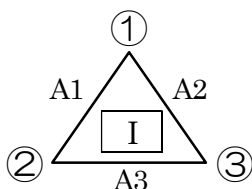

## 【東地区女子の部：9月25日（水）】

A1リーグ：6チーム 秋葉区総合体育館	A2リーグ：6チーム 北地区スポーツC	A3リーグ：5チーム 東石山中学校	B1リーグ：5チーム 横越総合体育館
①新津第一	①曾野木	木崎・葛塚	濁川
②新津第二	②松浜	光晴	大形
③早通	③藤見	東石山	石山
④亀田西	④小須戸	横越	木戸
⑤山の下	⑤東新潟	新津第五	金津
⑥大江山	⑥下山VC		

## 【西地区女子の部：9月26日（木）】

A1リーグ：5チーム 中之口中学校	A2リーグ：6チーム 白南中学校	B1リーグ：7チーム 中之口体育館	B2リーグ：7チーム 岩室体育館
鳥屋野	①関屋	宮浦	寄居
山湯	②スペランツァVC	高志中等	附属新潟
黒崎	③巻西	白根第一	坂井輪
岩室	④白南	月湯・臼井	小針
中之口	⑤白根北	味方	西川
	⑥セントラル	五十嵐	巻東
		小新	内野VC

### ◎競技方法【女子】

- ・5チームリーグ→2セットマッチ総当たり戦
- ・7チームリーグ→1セットマッチ総当たり戦
- ・6チームリーグ→3チームリーグ（2セットマッチ）総当たり戦後に、  
順位決定戦（3セットマッチ） ※下記の通り

### ◎順位決定戦

- I 2位 - II 2位 (A4)
- I 3位 - II 3位 (B4)
- I 1位 - II 1位 (A5)

【男子の部：9月26日（木）】北地区スポーツセンター

◎競技方法【男子】

- 2セットマッチ セット数1-1の場合勝敗は  
 ①総得失点差、並んだ場合は ②抽選 で決定する。