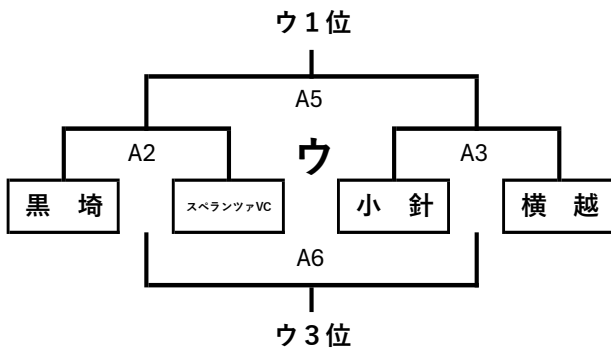

### ◎競技方法【女子】

- ・5チームリーグ→2セットマッチ総当たり戦
- ・7チームリーグ→1セットマッチ総当たり戦
- ・6チームリーグ→3チームリーグ（2セットマッチ）総当たり戦後に、  
順位決定戦（3セットマッチ） ※下記の通り

### ◎順位決定戦

- I 2位 - II 2位 (A4)
- I 3位 - II 3位 (B4)
- I 1位 - II 1位 (A5)

【男子の部：9月26日（木）】北地区スポーツセンター

◎競技方法【男子】

- 2セットマッチ セット数1-1の場合勝敗は  
 ①総得失点差、並んだ場合は ②抽選 で決定する。