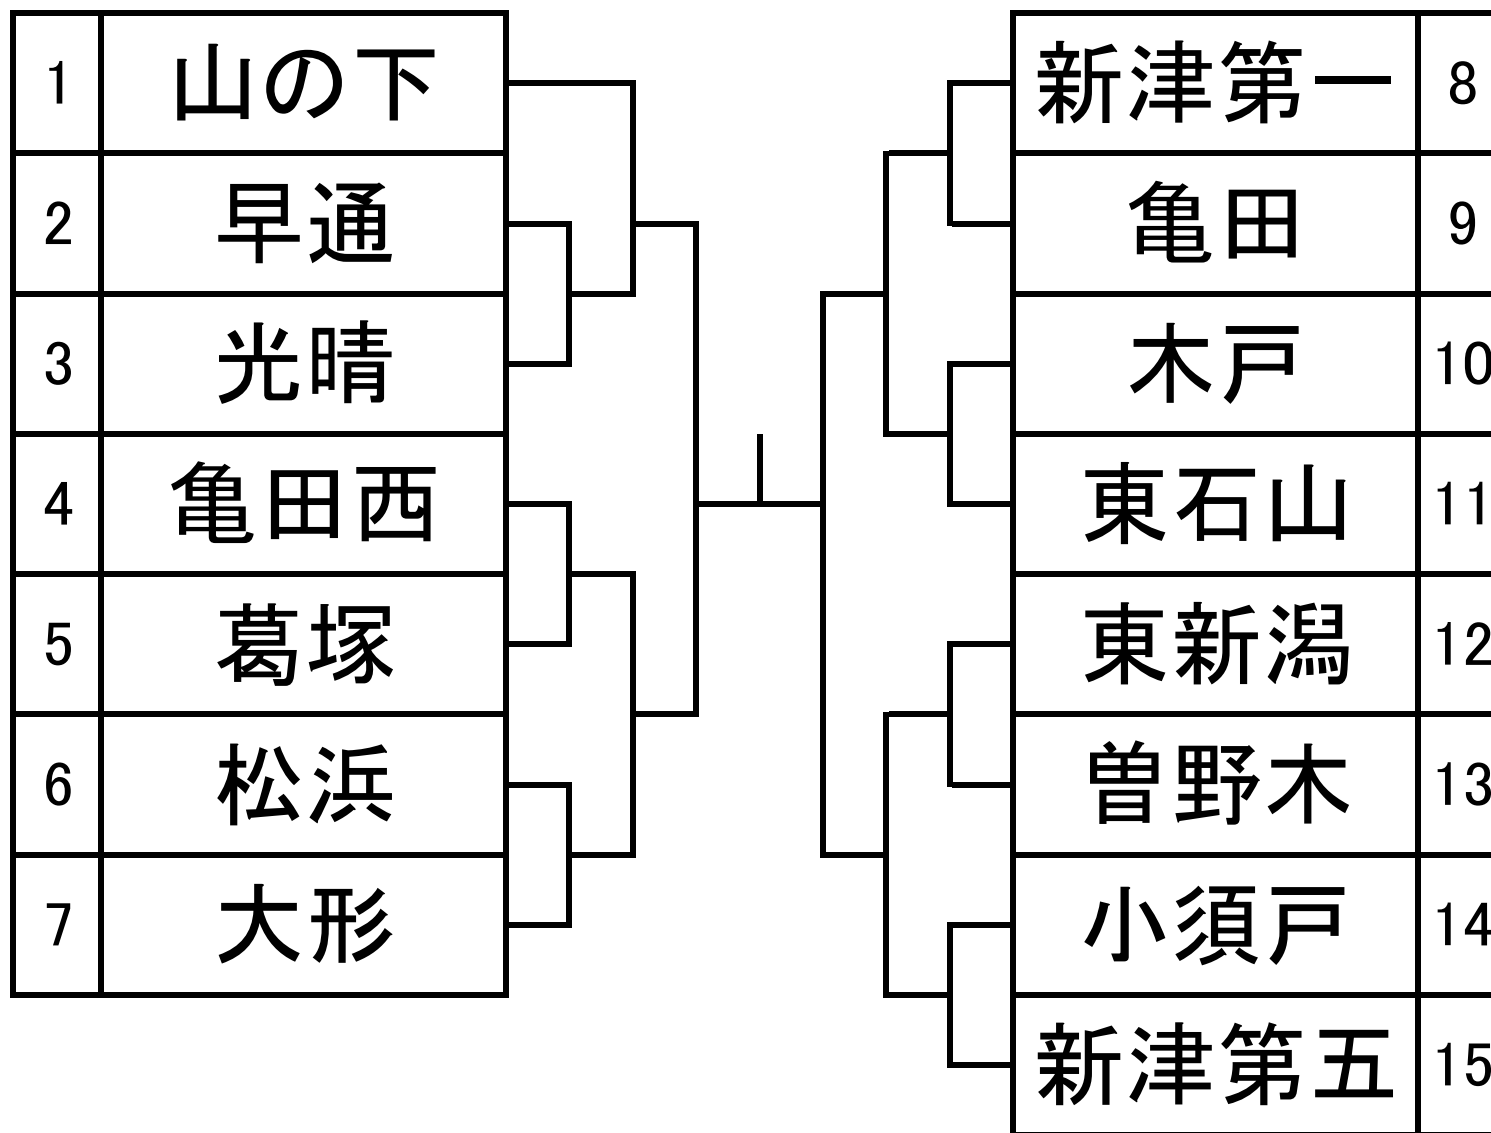

令和6年度 第65回 新潟市中学校新人大会 西地区男子

1	卷東		N.N	8
2	鳥屋野		山潟	9
3	附属新潟		五十嵐	10
4	関屋		白根北	11
5	白南		卷西	12
6	坂井輪		中野小屋	13
7	宮浦		内野	14

令和6年度 第65回 新潟市中学校新人大会 東地区男子

令和6年度 第65回 新潟市中学校新人大会 西地区女子

1	新潟UCHINO					関屋	11
2	山潟					内野	12
3	五十嵐					附属新潟	13
4	赤塚					黒埼	14
5	白根第一					宮浦	15
6	西川					新潟柳都	16
7	小新					坂井輪	17
8	巻西					上山	18
9	鳥屋野					白南	19
10	白根北					小針	20

令和6年度 第65回 新潟市中学校新人大会 東地区女子

1	新津第一				新津第五	11
2	東新潟				亀田	12
3	早通				石山	13
4	木崎				光晴	14
5	小合				大江山	15
6	葛塚				横越	16
7	山の下				東石山	17
8	新津第二				濁川	18
9	松浜				小須戸	19
10	大形				亀田西	20