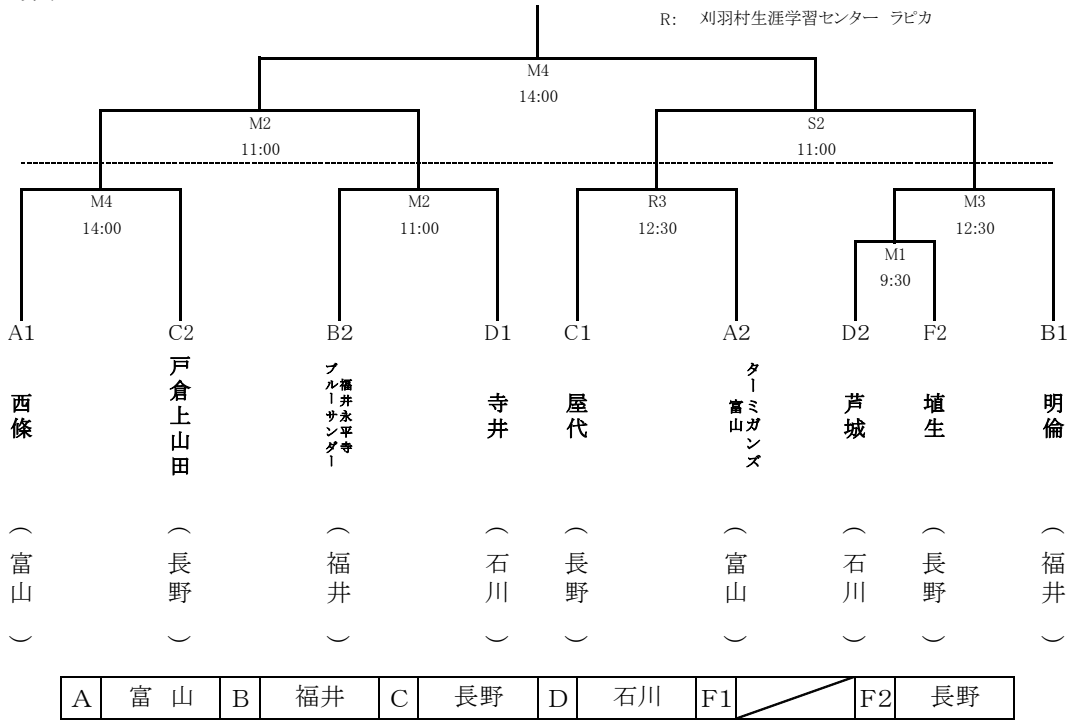

〔 ハンドボール競技 〕 組み合わせ

<男子>

会場 M: 柏崎市総合体育館 メインアリーナ
 S: 柏崎市総合体育館 サブアリーナ
 R: 刈羽村生涯学習センター ラビカ

<女子>

会場 M: 柏崎市総合体育館 メインアリーナ
 S: 柏崎市総合体育館 サブアリーナ
 R: 刈羽村生涯学習センター ラビカ