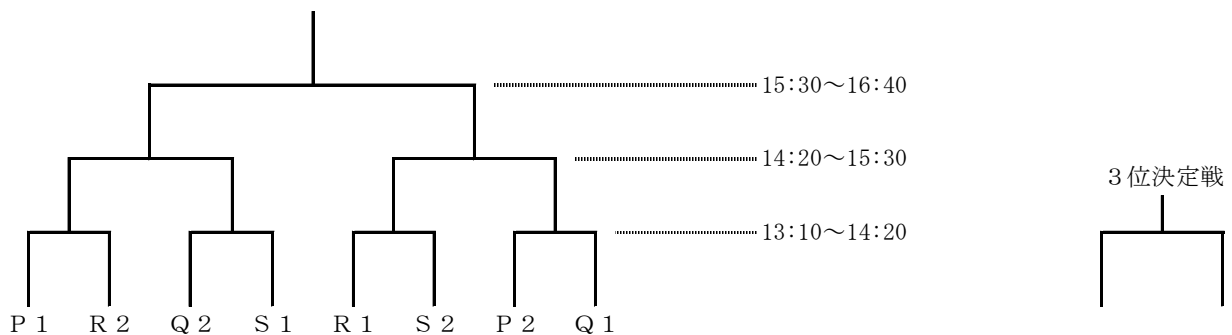

D		1	2	3	4	試合 得点	順位
1	堀川 (富山)						
2	長野JTC (長野)						
3	織田 (福井)						
4	聖籠 (新潟)						

試合順	A ブロック				B ブロック			
	コート No.	対 戦	コート No.	対 戦	コート No.	対 戦	コート No.	対 戦
第1試合	1. ②	糸魚川 - 津幡	②. 3	東北 - 出町	4. ⑤	城南 - 三郷	⑤. 6	小浜第二 - 五十嵐
第2試合	1. ②	糸魚川 - 出町	②. 3	東北 - 津幡	4. ⑤	城南 - 五十嵐	⑤. 6	小浜第二 - 三郷
第3試合	1. ②	糸魚川 - 東北	②. 3	出町 - 津幡	4. ⑤	城南 - 小浜第二	⑤. 6	五十嵐 - 三郷

試合順	C ブロック				D ブロック			
	コート No.	対 戦	コート No.	対 戦	コート No.	対 戦	コート No.	対 戦
第1試合	7. ⑧	武生第二 - 直江津東	⑧. 9	川北クラブ - 速星	10. ⑩	堀川 - 聖籠	⑩. 12	長野JTC - 織田
第2試合	7. ⑧	武生第二 - 速星	⑧. 9	川北クラブ - 直江津東	10. ⑩	堀川 - 織田	⑩. 12	長野JTC - 聖籠
第3試合	7. ⑧	武生第二 - 川北クラブ	⑧. 9	速星 - 直江津東	10. ⑩	堀川 - 長野JTC	⑩. 12	織田 - 聖籠

※若い番号のチームが本部に向かって右側のベンチです。決勝トーナメントは左側のチームが本部に向かって右側のベンチです。

※○がついたコートは交互に使用してください。

<決勝トーナメント>