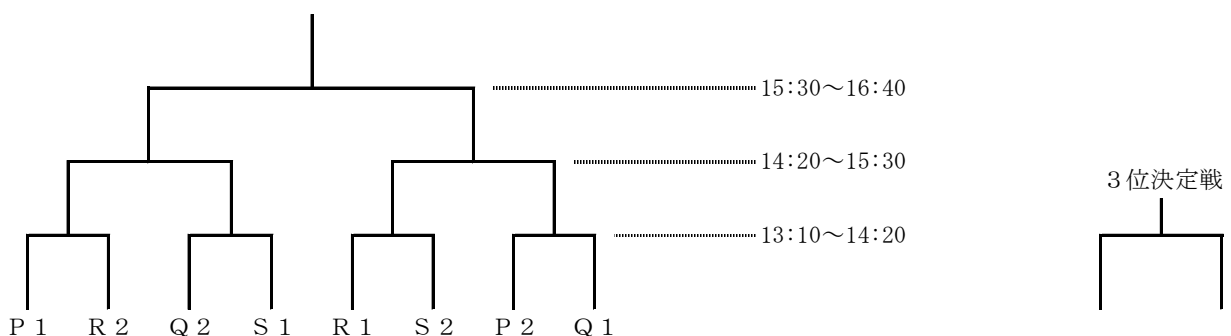

※若い番号のチームが本部に向かって右側のベンチです。決勝トーナメントは左側のチームが本部に向かって右側のベンチです。

※○がついたコートは交互に使用してください。

<決勝トーナメント>

D		1	2	3	4	試合 得点	順位
1	佐久穂 (長野)						
2	川北クラブ (石川)						
3	春江 (福井)						
4	亀田 (新潟)						

試合順	A ブロック				B ブロック			
	コート No.	対 戦	コート No.	対 戦	コート No.	対 戦	コート No.	対 戦
第1試合	14.⑮	三島 - 小杉	⑮.16	穴水 - 鎌田	18.⑲	吉江 - 野々市	⑲.20	美浜 - 小千谷
第2試合	14.⑮	三島 - 鎌田	⑮.16	穴水 - 小杉	18.⑲	吉江 - 小千谷	⑲.20	美浜 - 野々市
第3試合	14.⑮	三島 - 穴水	⑮.16	鎌田 - 小杉	18.⑲	吉江 - 美浜	⑲.20	小千谷 - 野々市

試合順	C ブロック				D ブロック			
	コート No.	対 戦	コート No.	対 戦	コート No.	対 戦	コート No.	対 戦
第1試合	21.㉔	大東 - 千田	㉔.23	庄西 - 犀陵	24.㉖	佐久穂 - 亀田	㉖.26	川北クラブ - 春江
第2試合	21.㉔	大東 - 犀陵	㉔.23	庄西 - 千田	24.㉖	佐久穂 - 春江	㉖.26	川北クラブ - 亀田
第3試合	21.㉔	大東 - 庄西	㉔.23	犀陵 - 千田	24.㉖	佐久穂 - 川北クラブ	㉖.26	春江 - 亀田