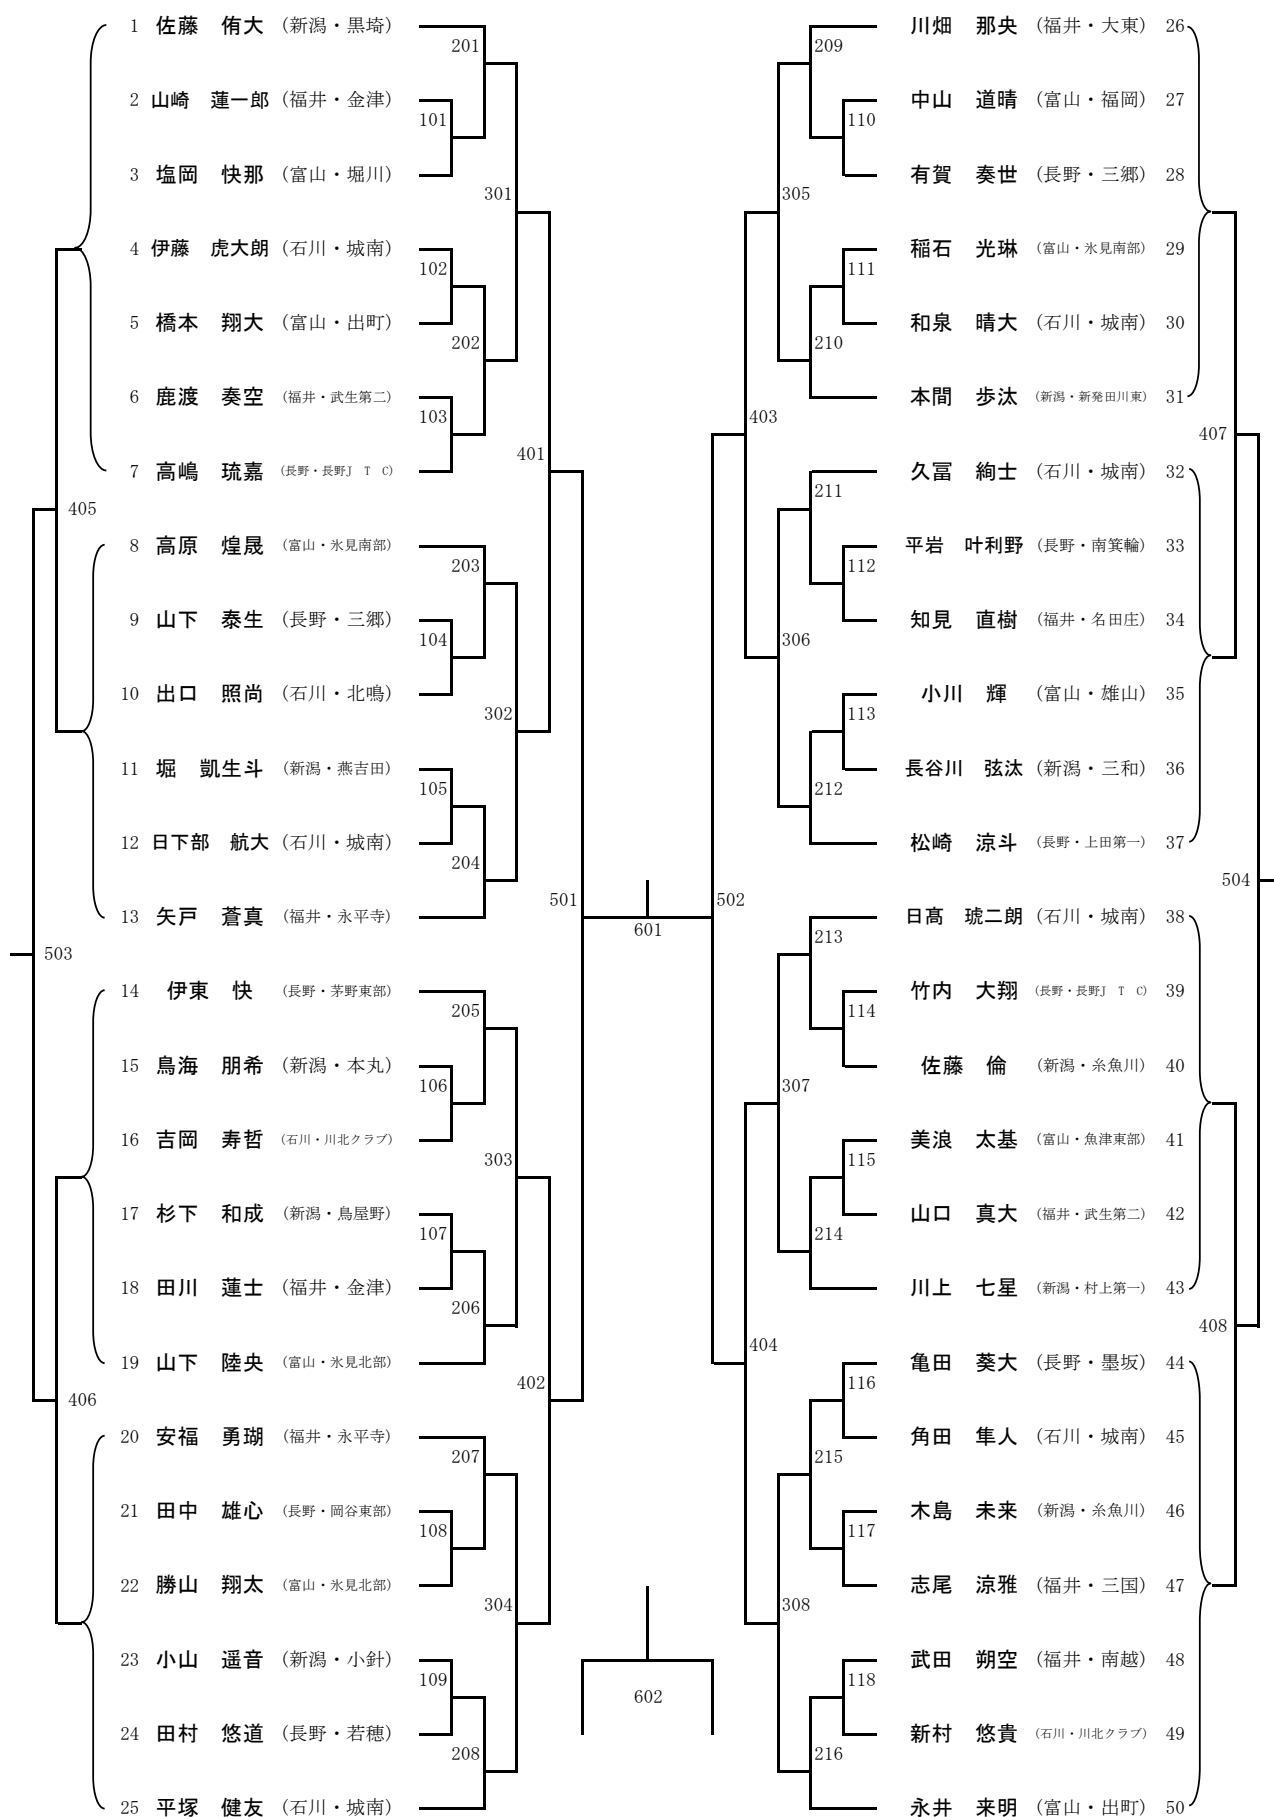

男子（個人）第2日目