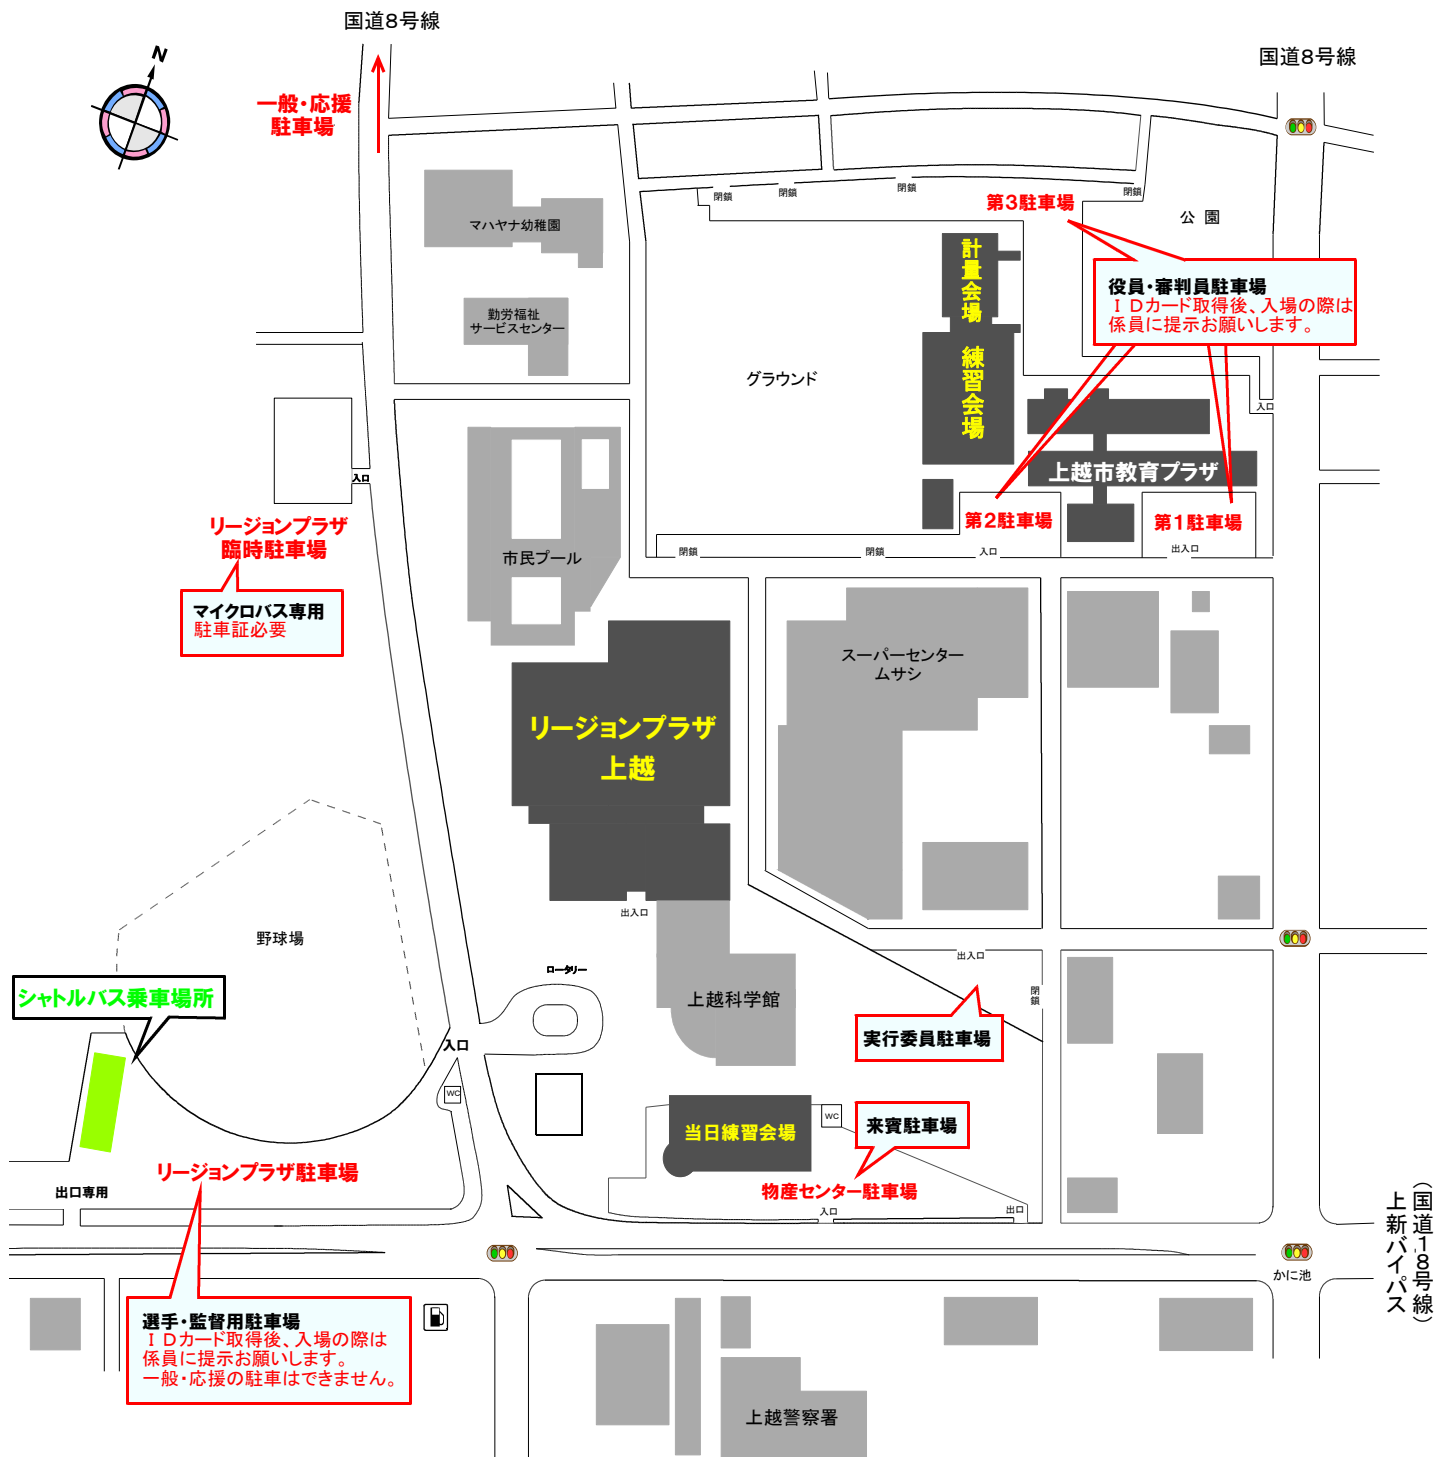

会場周辺の駐車場(選手・監督・役員)

※ 一般・応援の方は、会場周辺に駐車できません。一般・応援用駐車場をご利用ください。
 ご来場の際は、公共交通機関、大会シャトルバスを利用することをお勧めします。