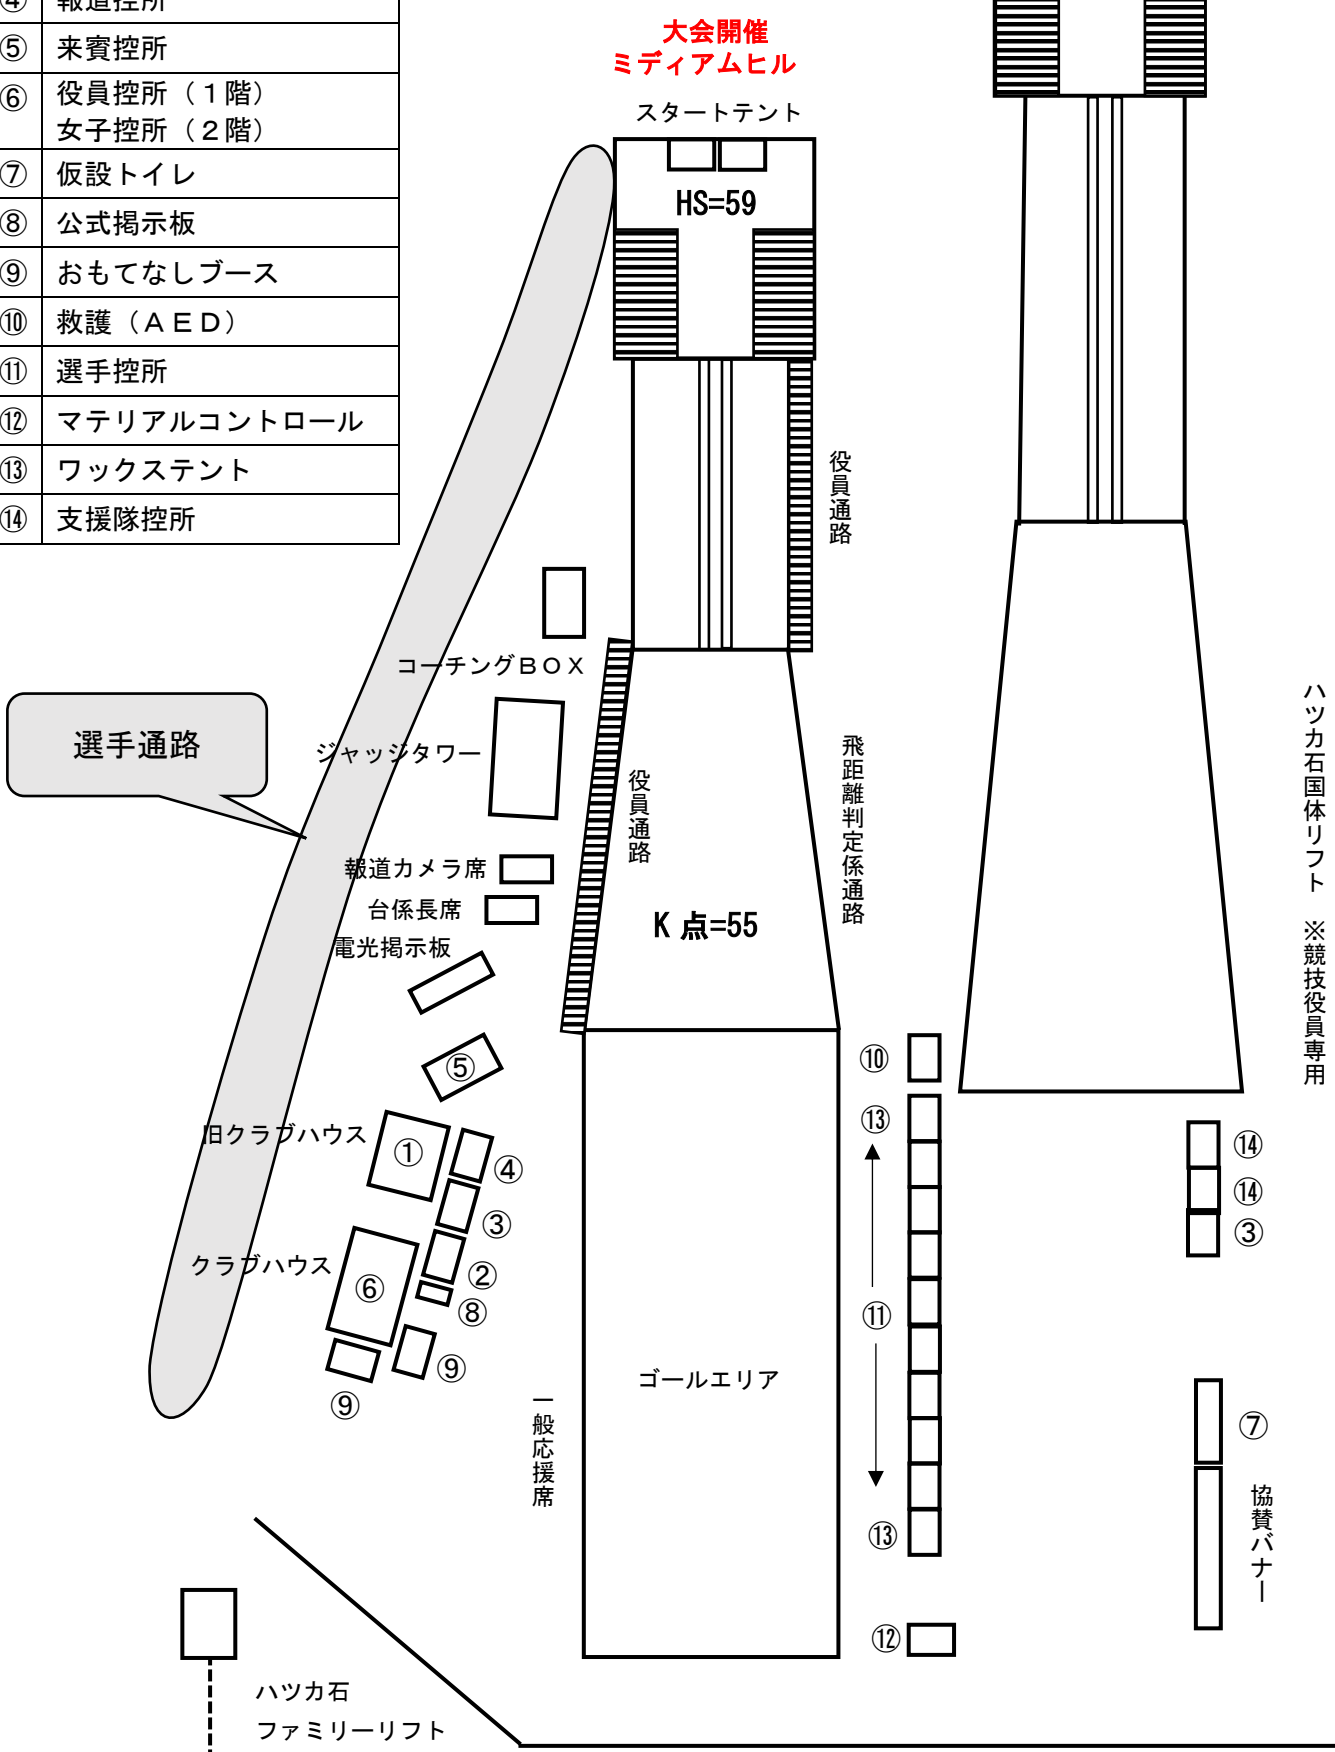

# 南魚沼市石打丸山ジャンプ競技会場図

No.	区 分
①	競技本部
②	選手・役員受付
③	役員控所
④	報道控所
⑤	来賓控所
⑥	役員控所（1階） 女子控所（2階）
⑦	仮設トイレ
⑧	公式掲示板
⑨	おもてなしブース
⑩	救護（AED）
⑪	選手控所
⑫	マテリアルコントロール
⑬	ワックステント
⑭	支援隊控所

ハツカ石国体リフト ※競技役員専用

ハツカ石  
ファミリーリフト

⑦  
協賛バナナ

⑭  
⑭  
③

⑩  
⑬  
↑  
⑪  
↓  
⑬  
⑫

役員通路

役員通路

飛距離判定係通路

大会開催  
メディアムヒル

スタートテント

HS=59

K点=55

ゴールエリア

HS=86

選手通路

コーチングBOX

ジャッジタワー

報道カメラ席

台係長席

選手通路

コーチングBOX

ジャッジタワー

報道カメラ席

台係長席

電光掲示板

旧クラブハウス

クラブハウス