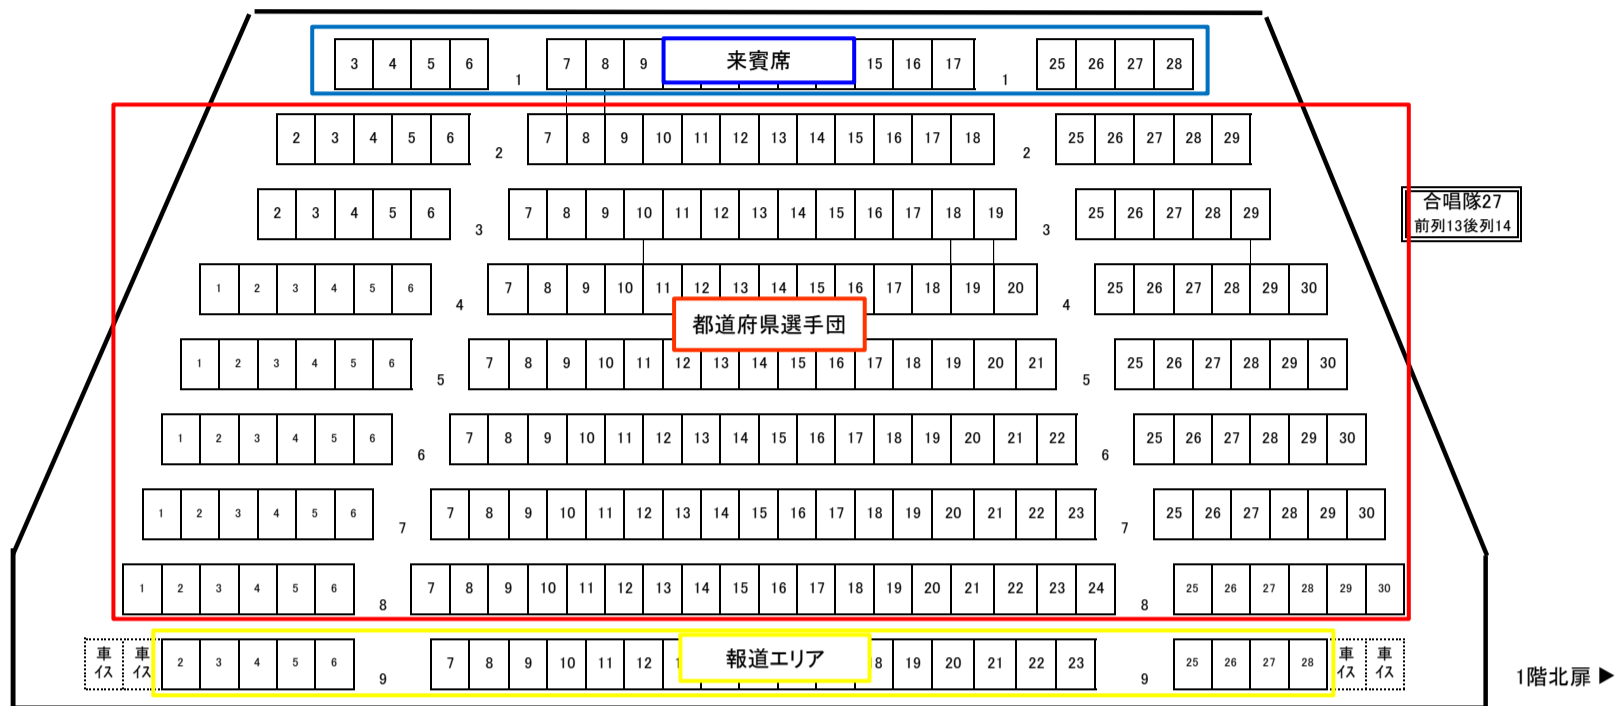

※敬称略

※敬称略

- ① 日本中体連 会長 山本聖志
- ② 全日本スキー連盟 会長 北野貴裕
- ③ 新潟県中体連 会長 濱中力也
- ④ 新潟県スキー連盟 会長 次井雪雄
- ⑤ 日本中体連 専務理事 菊山直幸
- ⑥ 日本中体連 スキー競技部長 渋谷実
- ⑦ 十日町市立吉田中学校 生徒会長 児玉智義

(7) (6) (5)

(12) (13)

(4) (3) (2) (1)

演台

(8) (9) (10) (11)

- ⑧ 新潟県教育委員会 教育長 池田幸博
- ⑨ 十日町市長 関口芳史
- ⑩ 十日町市議会 議長 庭野政義
- ⑪ 新潟県体育協会 会長 馬場潤一郎
- ⑫ 新潟県教育庁保健体育課 課長 今西博一
- ⑬ 十日町市教育委員会 教育長 蔵品泰治

司会進行 □